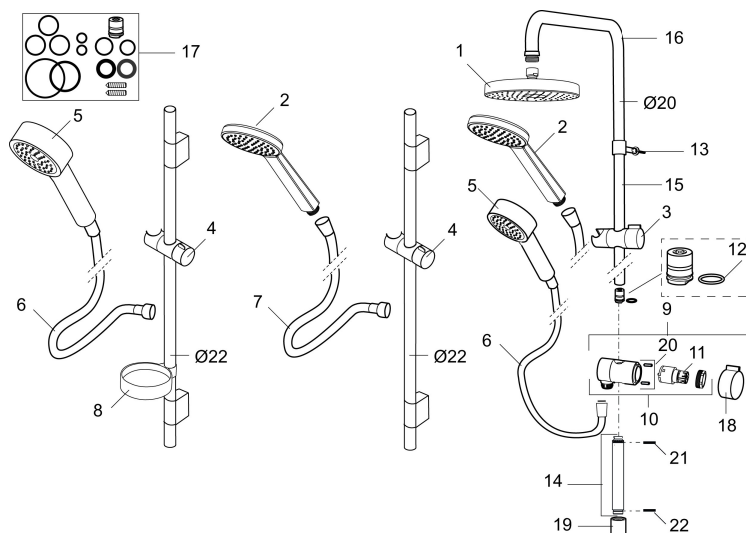

MORA MMIX S5 duschset, modell vaska

Mora MMIX vaska med duschstång och rörklammer för montering på rör 40 c/c. Med tvålhylla och handdusch. Ett enkelt sätt att montera en duschanordning utanpå befintlig rördragnig, utan att behöva göra ytterligare hål i väggen.

Art.nr: 130322 RSK: 8195798 Flöde 3 bar: 9,0 l/m

Utförande: Krom

- För 40 c/c rördragnig
- Två st klammer för rör 12-15 mm med fästvinklar ingår
- Metallomspunnen slang 1750 mm, PVC- och BPA-fri innerslang
- Med tvålköpp
- Handdusch Mora MMIX med antikalksystemet "Easy-Clean"
- Eco (energi- och vattenbesparande handdusch 9 l/min)

Unika egenskaper

PRODUKTBESKRIVNING

MORA MMIX S5 duschset, modell vaska

Mora MMIX vaska med duschstång och rörklammer för montering på rör 40 c/c. Med tvålhylja och handdusch. Ett enkelt sätt att montera en duschanordning utanpå befintlig rördragning, utan att behöva göra ytterligare hål i väggen.

Art.nr: 130322

RSK: 8195798

Reservdelstlista

NR.	ART.NR	RSK	BESKRIVNING
	139912.AE	8221715	Distansring för 18, 20 och 22 mm rör, till tvålkopp 409416
1	209544	8180716	Taksil S5 180 mm, svart silplatta
1	209545	8180717	Taksil S6 180 mm, fkr silplatta
2	130374	8275308	Handdusch till S6
3	409418.AE	8284740	Gliddel
4	130363.AE	8762730	Gliddel
5	130361	8199196	Handdusch
6	139835.AE	8199159	Metallomspunnen duschslang 1750 mm, krom
7	130365.AE	8251937	Duschslang 1750 mm, silver
8	409416	8185645	Tvålkopp
9	409422	8541659	Duschromkastare, komplett
10	409430.AE	8541683	Duschromkastare (utan ratt)
11	409417.AA	8541628	Insats Mora shower system, butiksförpackad
12	639173.AE	8295314	O-ring (15,1 x 1,6), 2 st
13	139906.AE	8180378	Duschrörsklammer 20 mm
14	209549.AE	8180946	Anslutningsrör
15	209548.AE	8180944	Underrör