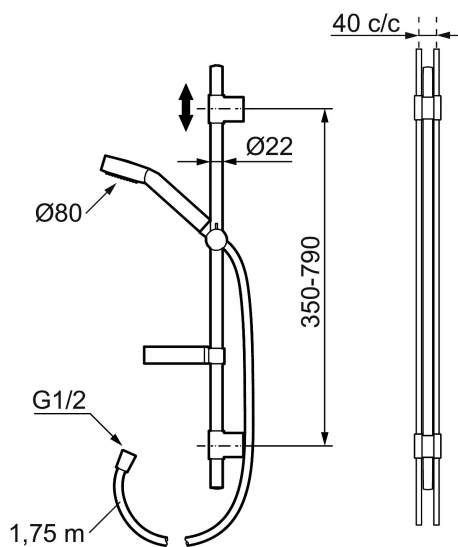

MORA MMIX S5 duschset, modell vaska

Mora MMIX vaska med duschstång och rörklammer för montering på rör 40 c/c. Med tvålhylla och handdusch. Ett enkelt sätt att montera en duschanordning utanpå befintlig rördragnig, utan att behöva göra ytterligare hål i väggen.

Art.nr: 130322 RSK: 8195798 Flöde 3 bar: 9,0 l/m

Utförande: Krom

- För 40 c/c rördragnig
- Två st klammer för rör 12-15 mm med fästvinklar ingår
- Metallomspunnen slang 1750 mm, PVC- och BPA-fri innerslang
- Med tvålköpp
- Handdusch Mora MMIX med antikalksystemet "Easy-Clean"
- Eco (energi- och vattenbesparande handdusch 9 l/min)

Unika egenskaper

PRODUKTBESKRIVNING

MORA MMIX S5 duschset, modell vaska

Mora MMIX vaska med duschstång och rörklammer för montering på rör 40 c/c. Med tvålhylja och handdusch. Ett enkelt sätt att montera en duschanordning utanpå befintlig rördragning, utan att behöva göra ytterligare hål i väggen.

Art.nr: 130322

RSK: 8195798

Reservdelstlista

NR.	ART.NR	RSK	BESKRIVNING
	139912.AE	8221715	Distansring för 18, 20 och 22 mm rör, till tvålkopp 409416
1	209544	8180716	Taksil S5 180 mm, svart silplatta
1	209545	8180717	Taksil S6 180 mm, fkr silplatta
2	130374	8275308	Handdusch till S6
3	409418.AE	8284740	Gliddel
4	130363.AE	8762730	Gliddel
5	130361	8199196	Handdusch
6	139835.AE	8199159	Metallomspunnen duschslang 1750 mm, krom
7	130365.AE	8251937	Duschslang 1750 mm, silver
8	409416	8185645	Tvålkopp
9	409422	8541659	Duschromkastare, komplett
10	409430.AE	8541683	Duschromkastare (utan ratt)
11	409417.AA	8541628	Insats Mora shower system, butiksförpackad
12	639173.AE	8295314	O-ring (15,1 x 1,6), 2 st
13	139906.AE	8180378	Duschrörsklammer 20 mm
14	209549.AE	8180946	Anslutningsrör
15	209548.AE	8180944	Underrör