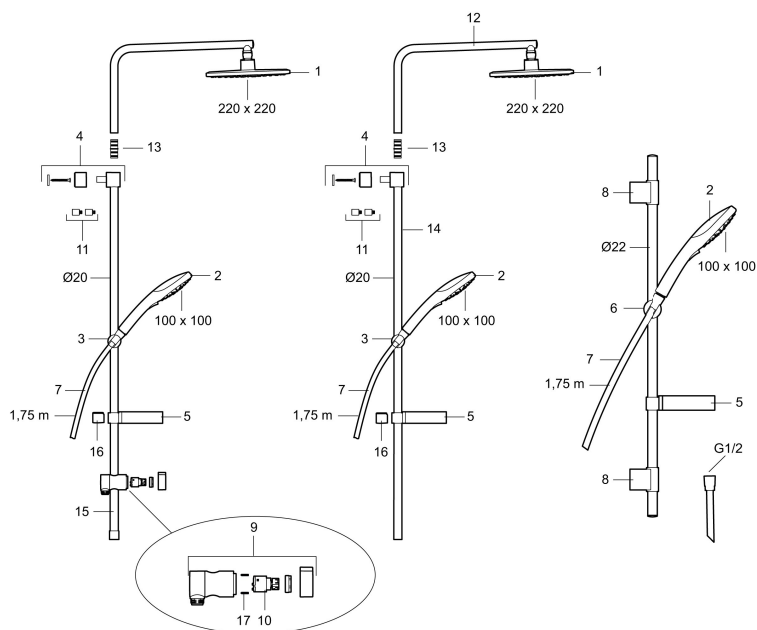

Art.nr: 83703900

RSK: 8197653

- 3-strålig handdusch med Eco Flow 9 l/min och kalkavvisande sil
- Med tvålhylla
- Duschstången har flexibelt övre väggfäste, med väggtätning

Unika egenskaper

PRODUKTBESKRIVNING

Art.nr: 83703900

RSK: 8197653

Reservdelslista

| NR. | ART.NR | RSK | BESKRIVNING |
|-----|----------|---------|------------------------------------|
| 1 | 83890000 | 8180620 | Duschsil |
| 2 | 83753900 | 8199262 | Handdusch |
| 3 | 94782000 | 8185652 | Handduschhållare |
| 4 | 94712000 | 8186605 | Väggfäste |
| 5 | 94641000 | 8185653 | Tvålhylla |
| 6 | 94781000 | 8185651 | Handduschhållare |
| 7 | 34841750 | 8181618 | Duschslang, 1,75 m |
| 8 | 83710000 | 8186586 | Väggfäste |
| 9 | 58902000 | 8190734 | Duschomkastare |
| 10 | 59240000 | 8190735 | Insats |
| 11 | 27925000 | 8180419 | Förlängningspinne a' 18 mm, 2-pack |
| 12 | 58943000 | 8217833 | Överrör |
| 13 | 27930000 | 8221726 | Skarvnippel |

| NR. | ART.NR | RSK | BESKRIVNING |
|-----|----------|---------|--|
| 14 | 58931000 | 8217832 | Underrör, längd: 1147 mm |
| 15 | 58921000 | 8217831 | Stigrör |
| 16 | 39391000 | 8221716 | Distansring för 18, 20 och 22 mm rör, till tvålhylla |
| 17 | 38080700 | 8295337 | Stoppskruv M5x20 |