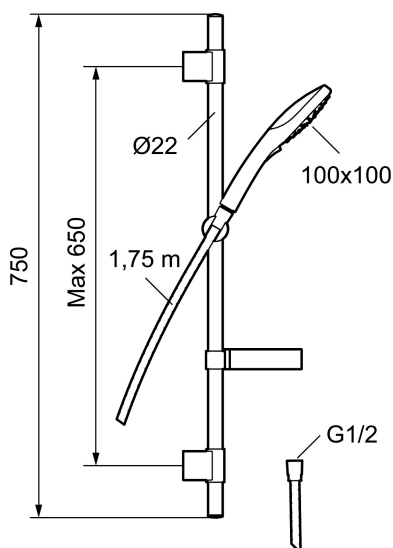

Art.nr: 83703900

RSK: 8197653

- 3-strålig handdusch med Eco Flow 9 l/min och kalkavvisande sil
- Med tvålhylla
- Duschstången har flexibelt övre väggfäste, med väggtätning

Unika egenskaper

PRODUKTBESKRIVNING

Art.nr: 83703900

RSK: 8197653

Reservdelslista

| NR. | ART.NR | RSK | BESKRIVNING |
|-----|----------|---------|------------------------------------|
| 1 | 83890000 | 8180620 | Duschsil |
| 2 | 83753900 | 8199262 | Handdusch |
| 3 | 94782000 | 8185652 | Handduschhållare |
| 4 | 94712000 | 8186605 | Väggfäste |
| 5 | 94641000 | 8185653 | Tvålhylla |
| 6 | 94781000 | 8185651 | Handduschhållare |
| 7 | 34841750 | 8181618 | Duschslang, 1,75 m |
| 8 | 83710000 | 8186586 | Väggfäste |
| 9 | 58902000 | 8190734 | Duschomkastare |
| 10 | 59240000 | 8190735 | Insats |
| 11 | 27925000 | 8180419 | Förlängningspinne a' 18 mm, 2-pack |
| 12 | 58943000 | 8217833 | Överrör |
| 13 | 27930000 | 8221726 | Skarvnippel |

| NR. | ART.NR | RSK | BESKRIVNING |
|-----|----------|---------|--|
| 14 | 58931000 | 8217832 | Underrör, längd: 1147 mm |
| 15 | 58921000 | 8217831 | Stigrör |
| 16 | 39391000 | 8221716 | Distansring för 18, 20 och 22 mm rör, till tvålhylla |
| 17 | 38080700 | 8295337 | Stoppskruv M5x20 |