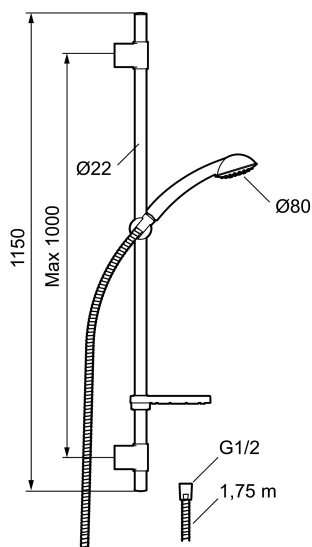

9000E duschset

9000E med ett strålläge, lång version

9000E-serien förfinas och kompletteras ständigt. Ergonomi och ekologi går hand i hand med kvalitet och god design. Serien har utmärkt sig på flera områden inom miljöhänsyn och säkerhetstänkande och samma egenskaper har eftersträvats i framtagandet av den nya duschen. Ingen detalj har lämnats åt slumpen och duschen ger ett mycket robust intryck. Duschen består av en handdusch samt duschstång och har flera smarta lösningar.

Art.nr: 94701010 RSK: 8197657 Flöde 3 bar: 7,5 l/min

Utförande: Krom

Unika egenskaper

- Kalkavvisande sil
- Med transparent tvålhylla
- Konstantflöde vid 2–6 bar
- Duschstången har flexibelt övre väggfäste, med väggtätning

| NR. | ART.NR | RSK | BESKRIVNING |
|-----|----------|---------|------------------------------------|
| 9 | 93441000 | 8185649 | Tvålhylla |
| 10 | 58950000 | 8180414 | Väggfäste |
| 11 | 27923500 | 8180415 | Förlängningspinne a' 25 mm |
| 12 | 58903000 | 8190747 | Duschomkastare |
| 13 | 58961000 | 8221708 | Reservdelssats till duschomkastare |
| 14 | 59071000 | 8221706 | Insats |
| 15 | 59081000 | 8221707 | Omkastarvred |
| 16 | 58920100 | 8189019 | Stigrör |
| 17 | 93971000 | 8189020 | Underkoppling |
| 18 | 58941350 | | Överrör |
| 19 | 58930959 | 8189001 | Underrör, längd: 950 mm |
| 20 | 37800938 | 8592017 | O-ring 7,1x1,6, 2-pack |
| 21 | 38082000 | 8221717 | Stoppskruv |
| 22 | 37801378 | 8594543 | O-ring 12,42x1,78, 2-pack |
| 23 | 38086000 | 8439701 | Låsskruv |