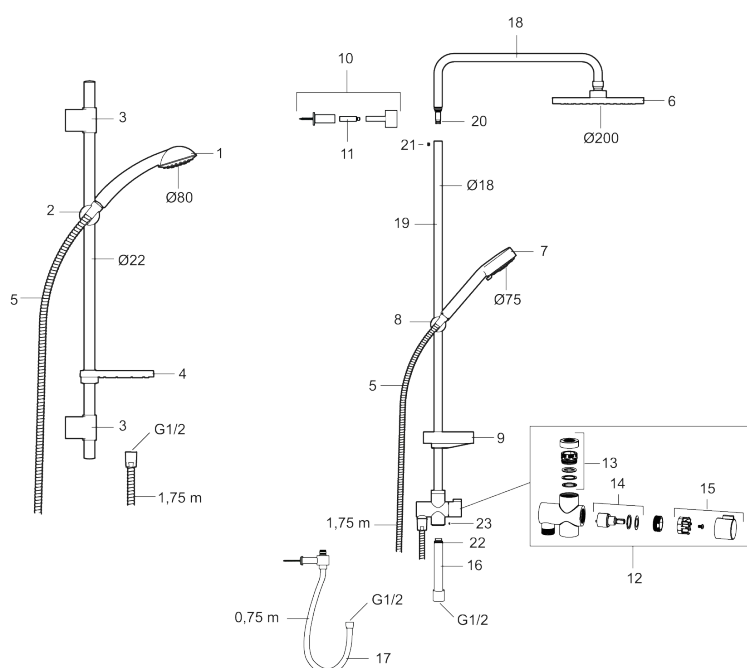

PRODUKT BESKRIVNING

9000E duschset

9000E-serien förfinas och kompletteras ständigt. Ergonomi och ekologi går hand i hand med kvalitet och god design. Serien har utmärkt sig på flera områden inom miljöhänsyn och säkerhetstänkande och samma egenskaper har eftersträlvats i framtagandet av den nya duschen. Ingen detalj har lämnats åt slumpen och duschen ger ett mycket robust intryck. Duschen består av en handdusch samt duschstång och har flera smarta lösningar.

Art.nr: 94703000

RSK: 8197658

Reservdelista

NR.	ART.NR	RSK	BESKRIVNING
1	94750900	8199210	Handdusch
1	94753900	8199211	Handdusch, 3-strålig
2	94780000	8185685	Handduschhållare
3	83710000	8186586	Väggfäste, 2-pack
4	94790000	8185648	Tvålhylla, transparent
5	34841750	8181618	Duschslang, 1,75 m
6	93991000	8180619	Duschsil
7	93840900	8199217	Handdusch
8	94671000	8183708	Handduschhållare
9	93441000	8185649	Tvålhylla