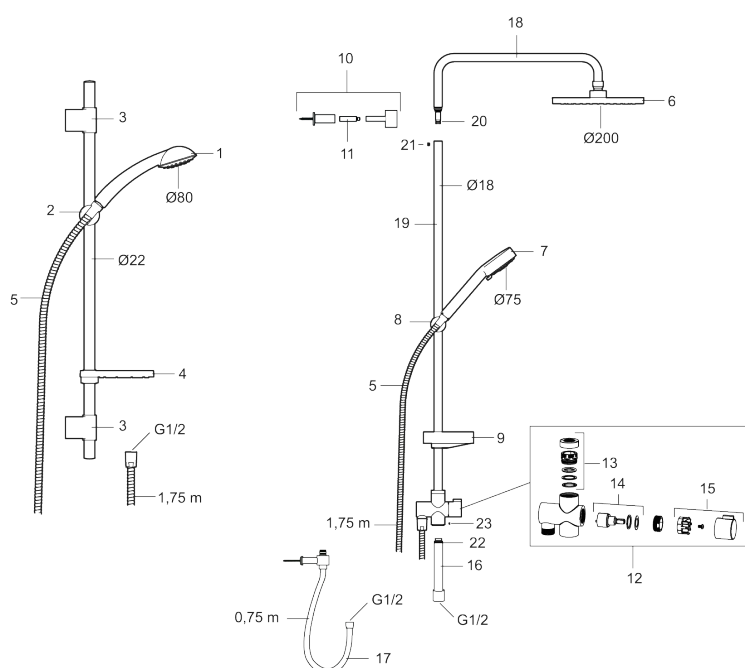

Art.nr: 94703010 RSK: 8197659

Utförande: Krom

Unika egenskaper

- 3-strålig handdusch och kalkavvisande sil
- Med transparent tvålhylla
- Konstantflöde vid 2–6 bar
- Duschstangen har flexibelt övre väggfäste, med väggtätning

PRODUKTBESKRIVNING

9000E duschset

9000E-serien förfinas och kompletteras ständigt. Ergonomi och ekologi går hand i hand med kvalitet och god design. Serien har utmärkt sig på flera områden inom miljöhänsyn och säkerhetstänkande och samma egenskaper har eftersträvats i framtagandet av den nya duschen. Ingen detalj har lämnats åt slumpen och duschen ger ett mycket robust intryck. Duschen består av en handdusch samt duschstång och har flera smarta lösningar.

Art.nr: 94703010

RSK: 8197659

Reservdelista

NR.	ART.NR	RSK	BESKRIVNING
1	94750900	8199210	Handdusch
1	94753900	8199211	Handdusch, 3-strålig
2	94780000	8185685	Handduschhållare
3	83710000	8186586	Väggfäste, 2-pack
4	94790000	8185648	Tvålhylla, transparent
5	34841750	8181618	Duschslang, 1,75 m
6	93991000	8180619	Duschsil
7	93840900	8199217	Handdusch
8	94671000	8183708	Handduschhållare
9	93441000	8185649	Tvålhylla

NR.	ART.NR	RSK	BESKRIVNING
10	58950000	8180414	Väggfäste
11	27923500	8180415	Förlängningspinne a' 25 mm
12	58903000	8190747	Duschromkastare
13	58961000	8221708	Reservdelssats till duschromkastare
14	59071000	8221706	Insats
15	59081000	8221707	Omkastarvred
16	58920100	8189019	Stigrör
17	93971000	8189020	Underkoppling
18	58941350		Överrör
19	58930959	8189001	Underrör, längd: 950 mm
20	37800938	8592017	O-ring 7,1x1,6, 2-pack
21	38082000	8221717	Stoppskruv
22	37801378	8594543	O-ring 12,42x1,78, 2-pack
23	38086000	8439701	Låsskruv