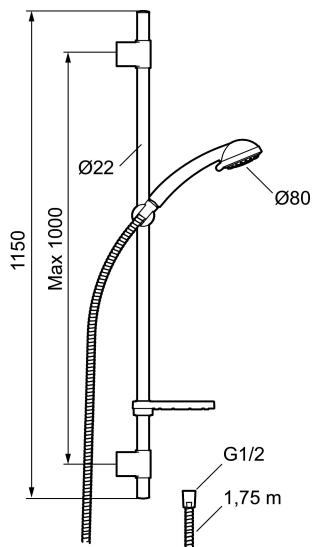

Art.nr: 94703010 RSK: 8197659

Utförande: Krom

Unika egenskaper

- 3-strålig handdusch och kalkavvisande sil
- Med transparent tvålhylla
- Konstantflöde vid 2–6 bar
- Duschstangen har flexibelt övre väggfäste, med väggtätning

Art.nr: 94703010

RSK: 8197659

Reservdelista

NR.	ART.NR	RSK	BESKRIVNING
1	94750900	8199210	Handdusch
1	94753900	8199211	Handdusch, 3-strålig
2	94780000	8185685	Handduschhållare
3	83710000	8186586	Väggfäste, 2-pack
4	94790000	8185648	Tvålhylla, transparent
5	34841750	8181618	Duschslang, 1,75 m
6	93991000	8180619	Duschsil
7	93840900	8199217	Handdusch
8	94671000	8183708	Handduschhållare
9	93441000	8185649	Tvålhylla

NR.	ART.NR	RSK	BESKRIVNING
10	58950000	8180414	Väggfäste
11	27923500	8180415	Förlängningspinne a' 25 mm
12	58903000	8190747	Duschromkastare
13	58961000	8221708	Reservdelssats till duschromkastare
14	59071000	8221706	Insats
15	59081000	8221707	Omkastarvred
16	58920100	8189019	Stigrör
17	93971000	8189020	Underkoppling
18	58941350		Överrör
19	58930959	8189001	Underrör, längd: 950 mm
20	37800938	8592017	O-ring 7,1x1,6, 2-pack
21	38082000	8221717	Stoppskruv
22	37801378	8594543	O-ring 12,42x1,78, 2-pack
23	38086000	8439701	Låsskruv