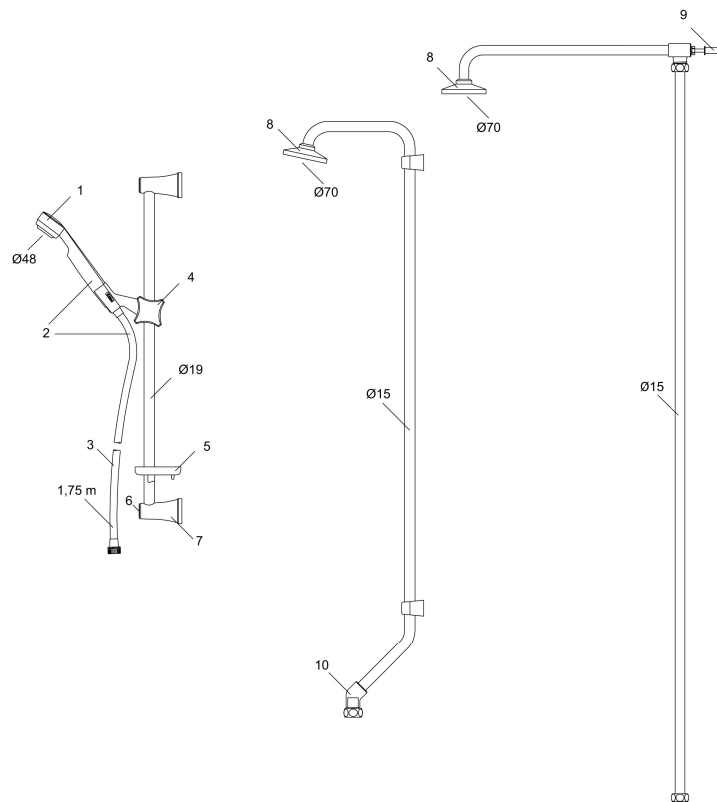

SARONA duschset

Art.nr: 34201200 RSK: 8197683

Utförande: Krom

- Handdusch med Eco Flow 9 l/min och kalkavvisande sil
- Slang med kromade muttrar
- Med väggfästning

Unika egenskaper

PRODUKTBeskrivning

SARONA duschset

Art.nr: 34201200

RSK: 8197683

Reservdelslista

NR.	ART.NR	RSK	BESKRIVNING
1	34000600	8183663	Handdusch
1	34000120	8183661	Handdusch, vit
2	34323000	8197725	Handduschset, krom
2	34320120	8197724	Handduschset, vit
3	34811759	8181587	Duschslang, krom
4	34140000	8185612	Handduschhållare, krom/anthracite
4	34140120	8185611	Handduschhållare, vit
5	34160007	8185615	Tvålhylla, transparent
6	34135200	8185635	Lock, krom, 2-pack
6	34135320	8185636	Lock, vit, 2-pack
7	34120000		Väggfäste med packning, krom
7	34120120		Väggfäste med packning, vit
8	29201600	8180598	Duschsil
9	34190000	8180417	Väggfästessats

NR.	ART.NR	RSK	BESKRIVNING
10	34181500	8181225	Anslutningsvinkel