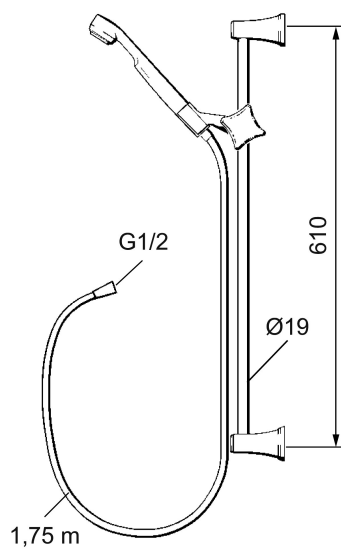

SARONA duschset

Art.nr: 34201200 RSK: 8197683

Utförande: Krom

- Handdusch med Eco Flow 9 l/min och kalkavvisande sil
- Slang med kromade muttrar
- Med väggfästning

Unika egenskaper

PRODUKTBeskrivning

SARONA duschset

Art.nr: 34201200

RSK: 8197683

Reservdelslista

NR.	ART.NR	RSK	BESKRIVNING
1	34000600	8183663	Handdusch
1	34000120	8183661	Handdusch, vit
2	34323000	8197725	Handduschset, krom
2	34320120	8197724	Handduschset, vit
3	34811759	8181587	Duschslang, krom
4	34140000	8185612	Handduschhållare, krom/anthracite
4	34140120	8185611	Handduschhållare, vit
5	34160007	8185615	Tvålhylla, transparent
6	34135200	8185635	Lock, krom, 2-pack
6	34135320	8185636	Lock, vit, 2-pack
7	34120000		Väggfäste med packning, krom
7	34120120		Väggfäste med packning, vit
8	29201600	8180598	Duschsil
9	34190000	8180417	Väggfästessats

NR.	ART.NR	RSK	BESKRIVNING
10	34181500	8181225	Anslutningsvinkel