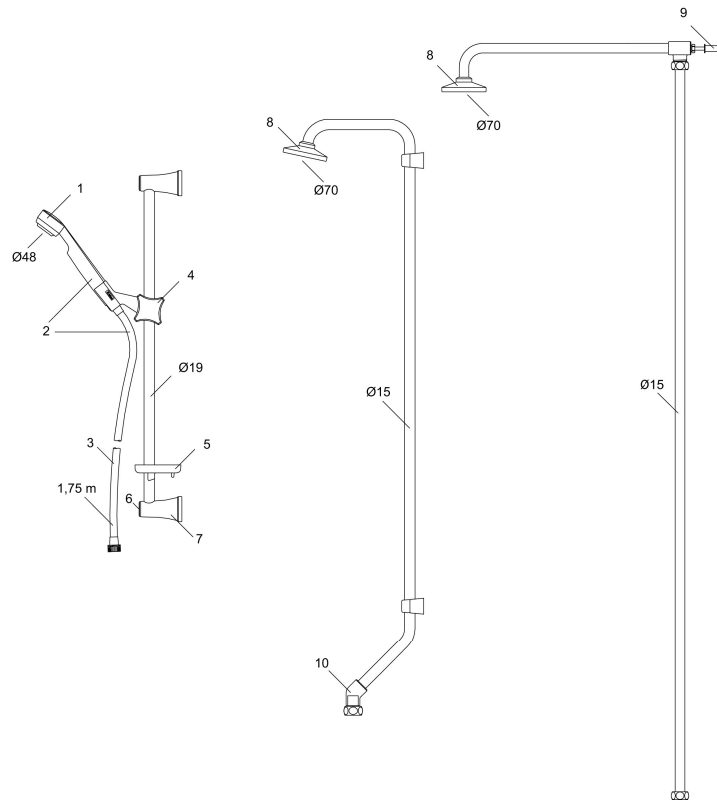

SARONA duschset

Sarona är ett duschanordning med stram och diskret formgivning. Den är smidig och enkel att hantera.

Art.nr: 34201720 RSK: 8197686

Utförande: Vit (aluminiumstång)

- Handdusch med Eco Flow 9 l/min och kalkavvisande sil
- Med tvålhylla
- Slang med kromade muttrar
- Med väggfästning

Unika egenskaper

PRODUKTBESKRIVNING

SARONA duschset

Sarona är ett duschanordning med stram och diskret formgivning. Den är smidig och enkel att hantera.

Art.nr: 34201720

RSK: 8197686

Reservdelslista

NR.	ART.NR	RSK	BESKRIVNING
1	34000600	8183663	Handdusch
1	34000120	8183661	Handdusch, vit
2	34323000	8197725	Handduschset, krom
2	34320120	8197724	Handduschset, vit
3	34811759	8181587	Duschslang, krom
4	34140000	8185612	Handduschhållare, krom/anthracite
4	34140120	8185611	Handduschhållare, vit
5	34160007	8185615	Tvålhylla, transparent
6	34135200	8185635	Lock, krom, 2-pack
6	34135320	8185636	Lock, vit, 2-pack
7	34120000		Väggfäste med packning, krom
7	34120120		Väggfäste med packning, vit
8	29201600	8180598	Duschsil

NR.	ART.NR	RSK	BESKRIVNING
9	34190000	8180417	Väggfästessats
10	34181500	8181225	Anslutningsvinkel