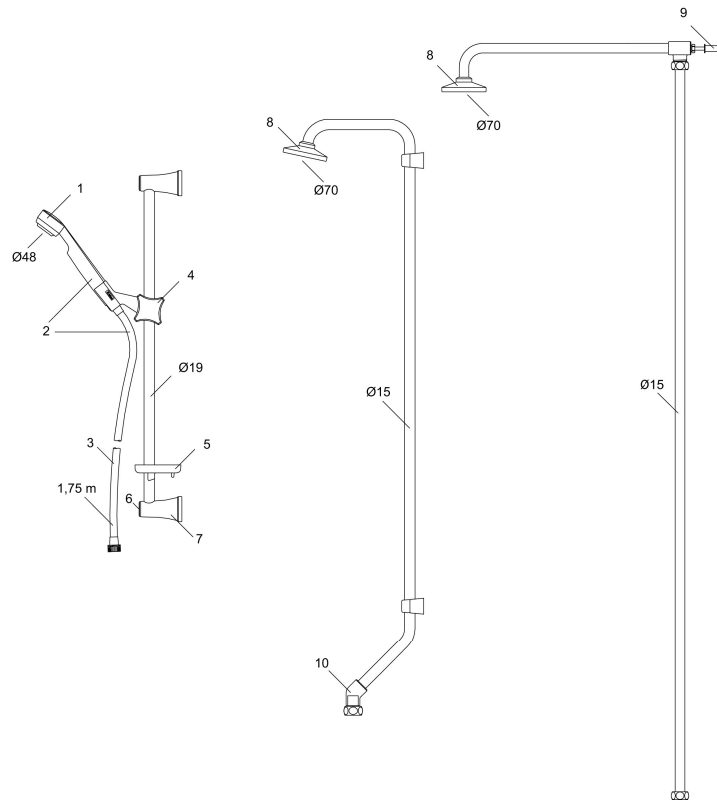

PRODUKTBESKRIVNING

SARONA duschset

Sarona är ett duschanordning med stram och diskret formgivning. Den är smidig och enkel att hantera.

Art.nr: 34201800

RSK: 8197688

Reservdelslista

NR.	ART.NR	RSK	BESKRIVNING
1	34000600	8183663	Handdusch
1	34000120	8183661	Handdusch, vit
2	34323000	8197725	Handduschset, krom
2	34320120	8197724	Handduschset, vit
3	34811759	8181587	Duschslang, krom
4	34140000	8185612	Handduschhållare, krom/anthracite
4	34140120	8185611	Handduschhållare, vit
5	34160007	8185615	Tvålhylla, transparent
6	34135200	8185635	Lock, krom, 2-pack
6	34135320	8185636	Lock, vit, 2-pack
7	34120000		Väggfäste med packning, krom
7	34120120		Väggfäste med packning, vit
8	29201600	8180598	Duschsil