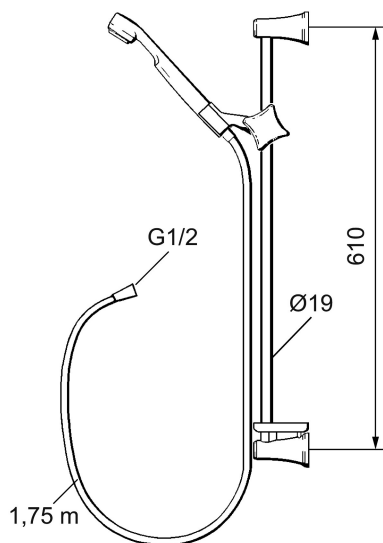

Unika egenskaper