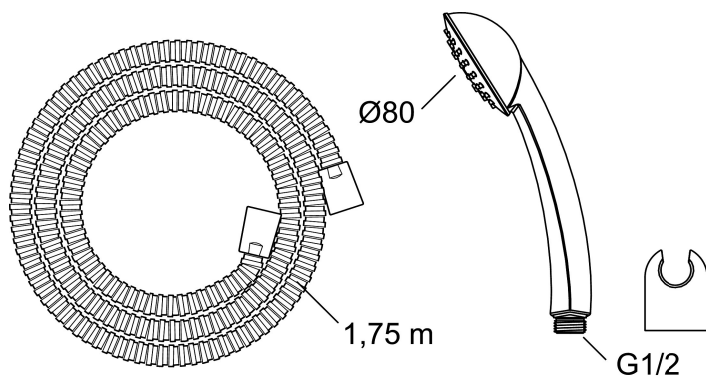

9000E handduschset

Art.nr: 94751759 RSK: 8197765 Flöde 3 bar: 9,0 l/min

Utförande: Krom

Unika egenskaper

- Handdusch med Eco Flow 9 l/min och kalkavvisande sil
- Använd medföljande packningar som tätning i muttrarna
- OBS! Slangen får ej förses med avstängning