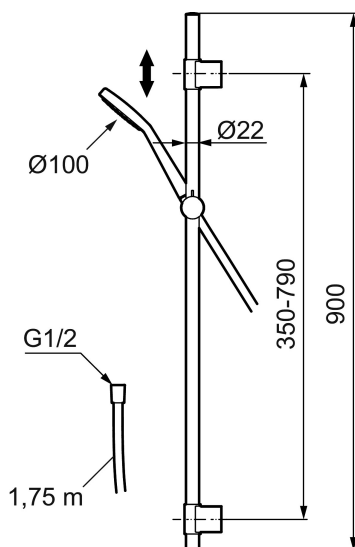

Art.nr: 130311 **RSK:** 8199189

Utförande: Krom

Unika egenskaper

- Slang 1750 mm, PVC- och BPA-fri innerslang
- Med variabelt c/c-mått för befintliga skruvhål
- Med antikalksystem "Easy-Clean"
- Flödesbegränsare 12 l/min

Art.nr: 130311

RSK: 8199189

Reservdelstlista

NR.	ART.NR	RSK	BESKRIVNING
	139912.AE	8221715	Distansring för 18, 20 och 22 mm rör, till tvålköpp 409416
1	209544	8180716	Taxsil S5 180 mm, svart silplatta
1	209545	8180717	Taxsil S6 180 mm, fkr silplatta
2	130374	8275308	Handdusch till S6
3	409418.AE	8284740	Gliddel
4	130363.AE	8762730	Gliddel
5	130361	8199196	Handdusch
6	139835.AE	8199159	Metallomspunnen duschslang 1750 mm, krom
7	130365.AE	8251937	Duschslang 1750 mm, silver
8	409416	8185645	Tvålköpp
9	409422	8541659	Duschomkastare, komplett
10	409430.AE	8541683	Duschomkastare (utan ratt)
11	409417.AA	8541628	Insats Mora shower system, butiksförpackad
12	639173.AE	8295314	O-ring (15,1 x 1,6), 2 st

NR.	ART.NR	RSK	BESKRIVNING
13	139906.AE	8180378	Duschrörsklammer 20 mm
14	209549.AE	8180946	Anslutningsrör
15	209548.AE	8180944	Underrör
16	209550.AE	8180947	Överrör
17	409425.AE	8346925	Reservdelspåse till Mora shower system
18	409443.AE	8295326	Vred till omkastare
19	209291.AE	8295321	Övergångsnippel G1/2 - M18x1
20	139812.AE	8295323	Stoppskruv M5x20
21	309246.AE	8295312	O-ring (13,1 x 1,6)
22	609029.AE	8295315	O-ring (16,1 x 1,6)