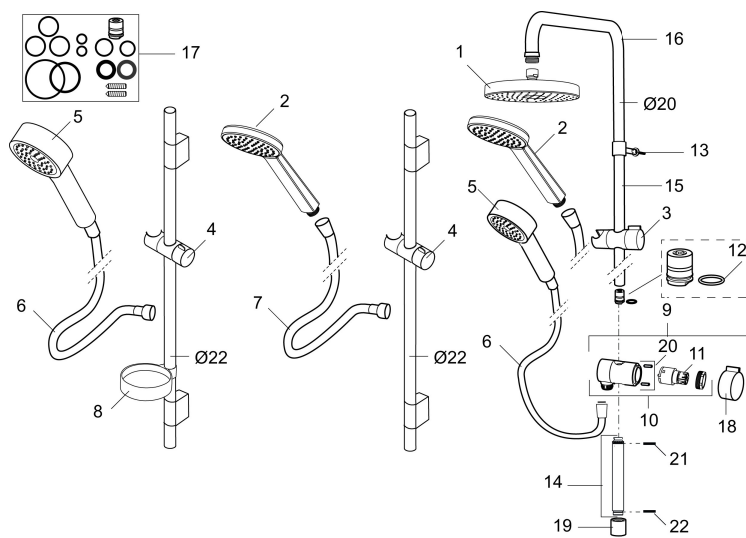

Art.nr: 130311 **RSK:** 8199189

Utförande: Krom

Unika egenskaper

- Slang 1750 mm, PVC- och BPA-fri innerslang
- Med variabelt c/c-mått för befintliga skruvhål
- Med antikalksystem "Easy-Clean"
- Flödesbegränsare 12 l/min

PRODUKTBESKRIVNING

MORA MMIX S6 duschset

Mora MMIX kombinerar en formskön och ergonomisk design med en energieffektiv insida. Designen präglas av en smeksamt böljande geometri och förmedlar en tidlös och sammanhängande stil över hela serien. Vårt unika miljökoncept EcoSafe™ ligger till grund för utvecklingsarbetet och bidrar till låg energiförbrukning och långsiktig miljöhänsyn.

Art.nr: 130311

RSK: 8199189

Reservdelstlista

NR.	ART.NR	RSK	BESKRIVNING
	139912.AE	8221715	Distansring för 18, 20 och 22 mm rör, till tvålköpp 409416
1	209544	8180716	Taxsil S5 180 mm, svart silplatta
1	209545	8180717	Taxsil S6 180 mm, fkr silplatta
2	130374	8275308	Handdusch till S6
3	409418.AE	8284740	Gliddel
4	130363.AE	8762730	Gliddel
5	130361	8199196	Handdusch
6	139835.AE	8199159	Metallomspunnen duschslang 1750 mm, krom
7	130365.AE	8251937	Duschslang 1750 mm, silver
8	409416	8185645	Tvålköpp
9	409422	8541659	Duschomkastare, komplett
10	409430.AE	8541683	Duschomkastare (utan ratt)
11	409417.AA	8541628	Insats Mora shower system, butiksförpackad
12	639173.AE	8295314	O-ring (15,1 x 1,6), 2 st

NR.	ART.NR	RSK	BESKRIVNING
13	139906.AE	8180378	Duschrörsklammer 20 mm
14	209549.AE	8180946	Anslutningsrör
15	209548.AE	8180944	Underrör
16	209550.AE	8180947	Överrör
17	409425.AE	8346925	Reservdelspåse till Mora shower system
18	409443.AE	8295326	Vred till omkastare
19	209291.AE	8295321	Övergångsnippel G1/2 - M18x1
20	139812.AE	8295323	Stoppskruv M5x20
21	309246.AE	8295312	O-ring (13,1 x 1,6)
22	609029.AE	8295315	O-ring (16,1 x 1,6)