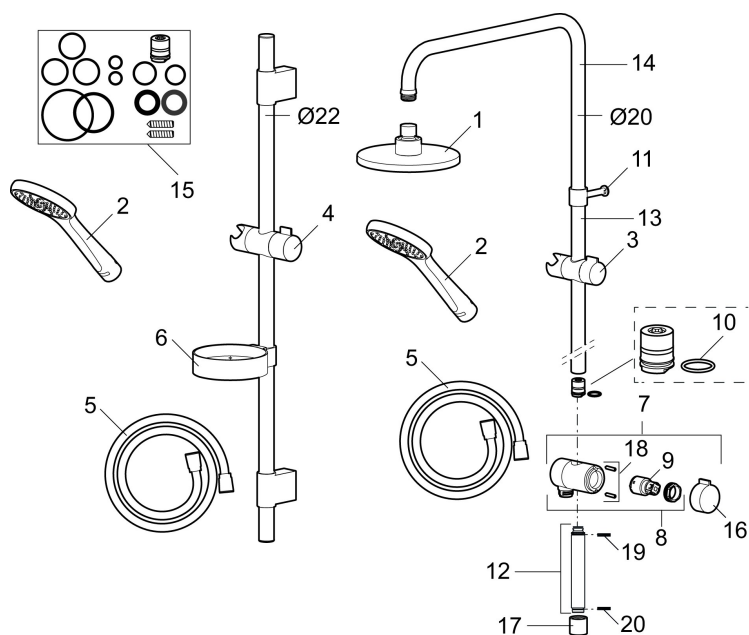

Art.nr: 130318 RSK: 8199233 Flöde 3 bar: 10,0 l/m

Utförande: Krom

- I plastpåse
- Metallomspunnen slang 1750 mm, PVC- och BPA-fri innerslang
- Med variabelt c/c-mått för befintliga skruvhål
- Med antikalksystem "Easy-Clean"
- Valbar anslutning med/utan luftinblandning
- Luftinblandning ger komfortflöde vid 6 l/min, maxflöde 10 l/min

## Reservdelslista

NR.	ART.NR	RSK	BESKRIVNING
	139912.AE	8221715	Distansring för 18, 20 och 22 mm rör, till tvålköpp 409416
1	209555	8180723	Taxsil 150 mm
2	130370	8199240	Handdusch
3	409418.AE	8284740	Gliddel
4	130363.AE	8762730	Gliddel
5	139835.AE	8199159	Metallomspunnen duschslang 1750 mm, krom
6	409416	8185645	Tvålköpp
7	409422	8541659	Duschomkastare, komplett
8	409430.AE	8541683	Duschomkastare (utan ratt)
9	409417.AA	8541628	Insats Mora shower system, butiksförpackad
10	639173.AE	8295314	O-ring (15,1 x 1,6), 2 st
11	139906.AE	8180378	Duschrörsklammer 20 mm
12	209549.AE	8180946	Anslutningsrör
13	209548.AE	8180944	Underrör

NR.	ART.NR	RSK	BESKRIVNING
14	209550.AE	8180947	Överrör
15	409425.AE	8346925	Reservdelspåse till Mora shower system
16	409443.AE	8295326	Vred till omkastare
17	209291.AE	8295321	Övergångsnippel G1/2 - M18x1
18	139812.AE	8295323	Stoppskruv M5x20
19	309246.AE	8295312	O-ring (13,1 x 1,6)
20	609029.AE	8295315	O-ring (16,1 x 1,6)