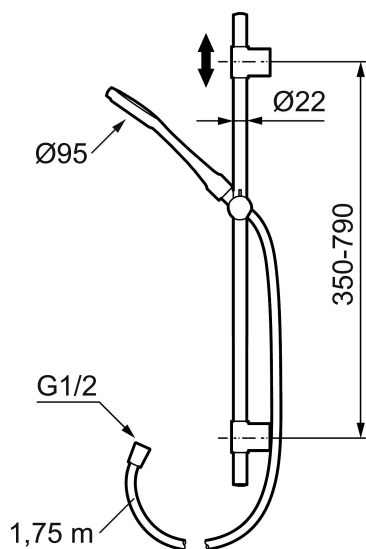

MORA CERA S5 duschset

Mora Cera dusch finns i flera varianter och är en del i en produktserie för att skapa ett enhetligt intryck och känsla i ditt hem. Välj bland takdusch-, handduschset eller ett helt badrumspaket. Hela Mora Cera-serien är utvecklad för att vara ett miljö och energisäkert val för hela familjen.

Art.nr: 130318 RSK: 8199233 Flöde 3 bar: 10,0 l/m

Utförande: Krom

- I plastpåse
- Metallomspunnen slang 1750 mm, PVC- och BPA-fri innerslang
- Med variabelt c/c-mått för befintliga skruvhål
- Med antikalksystem "Easy-Clean"
- Valbar anslutning med/utan luftinblandning
- Luftinblandning ger komfortflöde vid 6 l/min, maxflöde 10 l/min