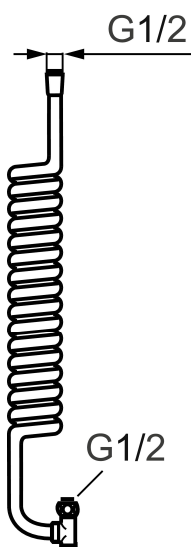

Duschslang Antibactus

Art.nr: 131056.AE RSK: 8199268

Utförande: Grå

- Med självdränerande ventil
- Vattnet töms ur slang efter varje användning
- Förhindrar tillväxt av mikroorganismer, t.ex. legionellabakterier
- Passar till duschblandare med anslutning G1/2 nedåt
- Spiralslang, längd 55-200 cm, silververgrå

Unika egenskaper

PRODUKTBESKRIVNING

Duschslang Antibactus

Art.nr: 131056.AE

RSK: 8199268

Reservdelista

NR.	ART.NR	RSK	BESKRIVNING
1	S600229		Duschslang Antibactus
2	139790.AE	8344845	Dräneringsnippel, krom