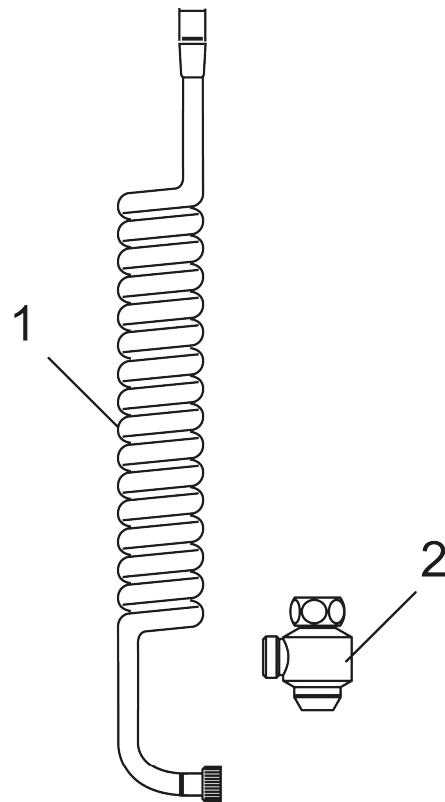

Duschslang Antibactus

Art.nr: 131056.AE RSK: 8199268

Utförande: Grå

- Med självdränerande ventil
- Vattnet töms ur slang efter varje användning
- Förhindrar tillväxt av mikroorganismer, t.ex. legionellabakterier
- Passar till duschblandare med anslutning G1/2 nedåt
- Spiralslang, längd 55-200 cm, silververgrå

Unika egenskaper

PRODUKTBESKRIVNING

Duschslang Antibactus

Art.nr: 131056.AE

RSK: 8199268

Reservdelista

NR.	ART.NR	RSK	BESKRIVNING
1	S600229		Duschslang Antibactus
2	139790.AE	8344845	Dräneringsnippel, krom