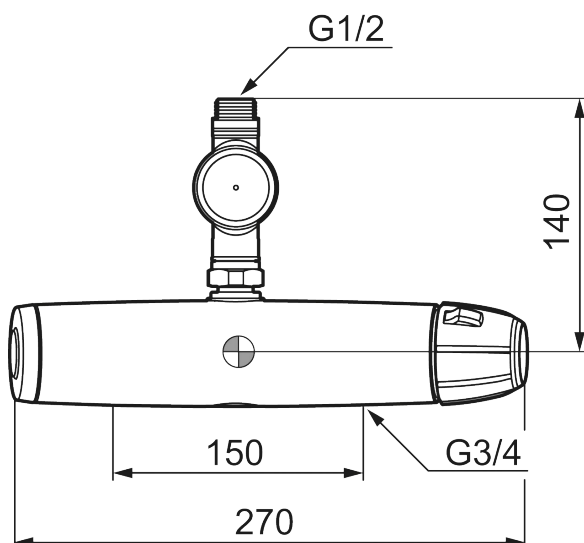

Art.nr: 82134600 RSK: 8202724

Utförande: Krom, 150 c/c, med självstängande ventil

Unika egenskaper

Skyddsmodul 

- OBS! 150 c/c
- Tryckbalanserad termostatblandare
- Med Presto-ventil
- För allmänna bad och dylikt
- Spoltid: Cirka 30 sek.
- Med begränsad temperaturreglering till max 38° (eller annan önskad maxtemp.)
- Med typgodkända backventiler
- Duschansl. utsprång från vägg: 85 mm