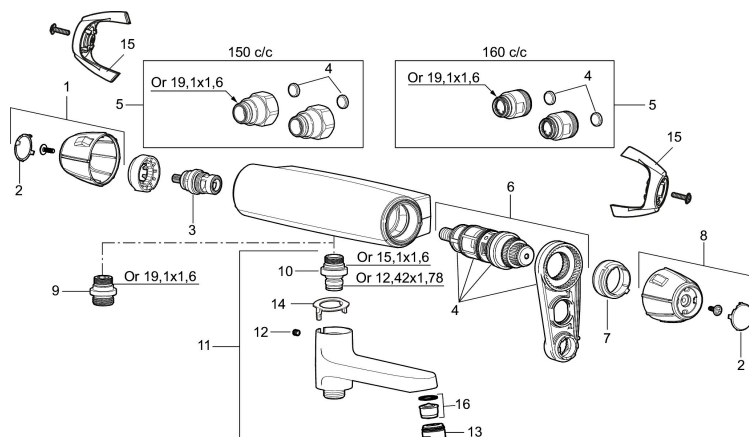

Art.nr: 82134600 RSK: 8202724

Utförande: Krom, 150 c/c, med självstängande ventil

Unika egenskaper

Skyddsmodul 

- OBS! 150 c/c
- Tryckbalanserad termostatblandare
- Med Presto-ventil
- För allmänna bad och dylikt
- Spoltid: Cirka 30 sek.
- Med begränsad temperaturreglering till max 38° (eller annan önskad maxtemp.)
- Med typgodkända backventiler
- Duschansl. utsprång från vägg: 85 mm

Art.nr: 82134600

RSK: 8202724

Reservdelslista

NR.	ART.NR	RSK	BESKRIVNING
1	35782009	8592061	Ratt, mängdratt, komplett
2	39031006	8592062	Täcklock, svart, 2-pack
3	35900800	8585849	Keramiskt överstycke
4	38680009	8591701	Filtersats, inkl. o-ringar, serviceverktyg
5	59810800	8592006	Anslutningsnippel 150 c/c (vänstergängad)
5	59800800	8592005	Anslutningsnippel 160 c/c
6	38601009	8591609	Reglerpaket komplett, butiksförpackad
7	38520007	8591592	Skällningsskyddsring, standard, svart
8	35782109	8592063	Ratt, temperaturratt, komplett
8	35780150		Ratt, temperaturratt, max 38°
9	39710800	8591967	Nippel M18x1-G1/2 (duschblandare ej utlopp upp)
10	39754000	8591969	Nippel M18x1 med o-ring (badkarsblandare)
11	82990000	8154073	Utloppspip med vridpipomkastare
12	38086000	8439701	Låsskruv
13	29142400	8281526	Hylsa M24 utv., 13 mm
14	38521000	8295345	Spärring
15	35970150	8592055	Care-vred , svart, 2-pack
16	29102650	8281547	Strålsamlarinsats 20–24 l/min vid 300 kPa