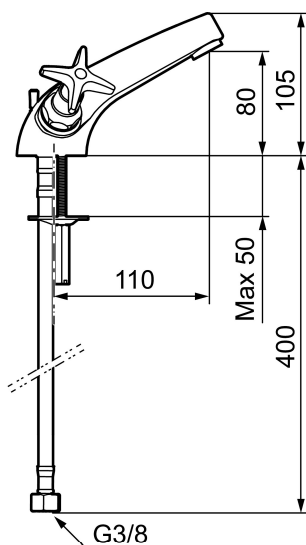

För er med fritidshus eller båt är dessutom den enkla tömningen av kranen en extra försäkring mot frostsador under vinterhalvåret.

Art.nr: 30941900 RSK: 8220175 Flöde 3 bar: 18,7 l/min

Utförande: Krom, ansl. lekande G3/8

### Unika egenskaper

Skyddsmodul

- Med hål för lyftstång
- Soft PEX®-rör med anslutning lekande G3/8
- För hål i bänk Ø28-35 mm