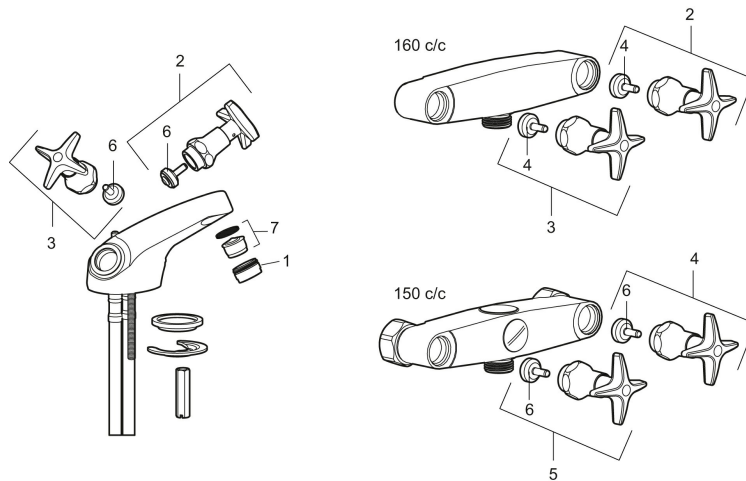

PRODUKTBESKRIVNING

ROGEN tvättställsblandare

Kalla det retro, folkhem eller klassisk funktionalism. FM Mattsson Rogen – en kran med en sann historia. Efter ett uppehåll på flera decennier har vi efter påtryckningar från inredare, konsumenter och 50-talsnostalgiker nu tagit upp produktionen av vad som en gång i tiden var vår största serie. Så följ med oss på en resa tillbaka i tiden till det ljuva 50 talet. För er med fritidshus eller båt är dessutom den enkla tömningen av kranen en extra försäkring mot frostsador under vinterhalvåret.

Art.nr: 30941900

RSK: 8220175

Reservdelslista

NR.	ART.NR	RSK	BESKRIVNING
1	29142400	8281526	Hylsa M24 utv., 13 mm
2	35071500	8587314	Kranövedel M20x1,5, kv, krom
3	35071501	8587315	Kranöverdel M20x1,5, vv, krom
4	35071000	8587316	Kranövedel G1/2, kv, krom
5	35071001	8587317	Kranövedel G1/2, vv, krom
6	36001500	8913411	Krankägla
7	29102419	8909483	Strålsamlarinsats, 11–15 l/min vid 3 bar