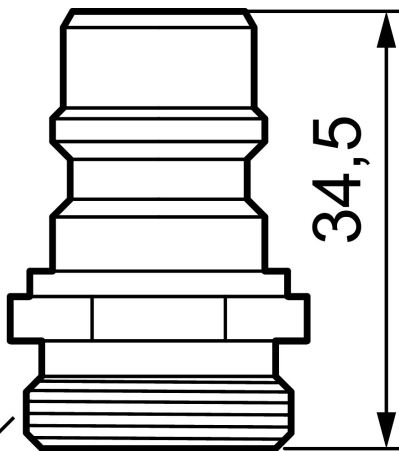

Snabbkoppling

Rostfria snabbkopplingar för anslutning mellan blandaren och duschslangen. Med snabbkopplingen monterad finns möjlighet att lossa duschslangen när den inte används, detta är bl.a. ett krav vid installation inom vården.

Kopplingen kan användas till alla blandare med 1/2" anslutning för duschslang. 2907-0000 ansluts till blandarens utlopp (1/2") och 2907-1000 ansluts till duschslangen (1/2").

Art.nr: 29071000 RSK: 8221762

Utförande: B. Ansluts till duschslangen

Unika egenskaper

G1/2

- Rostfria snabbkopplingar G1/2" för anslutning mellan blandaren och duschslangen