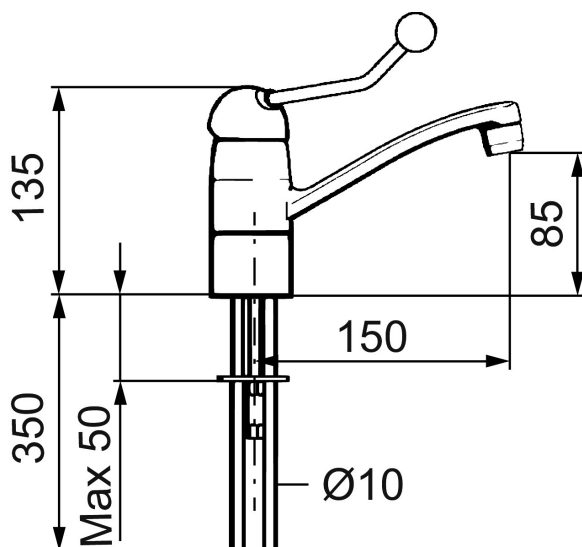

Unika egenskaper

Skyddsmodul