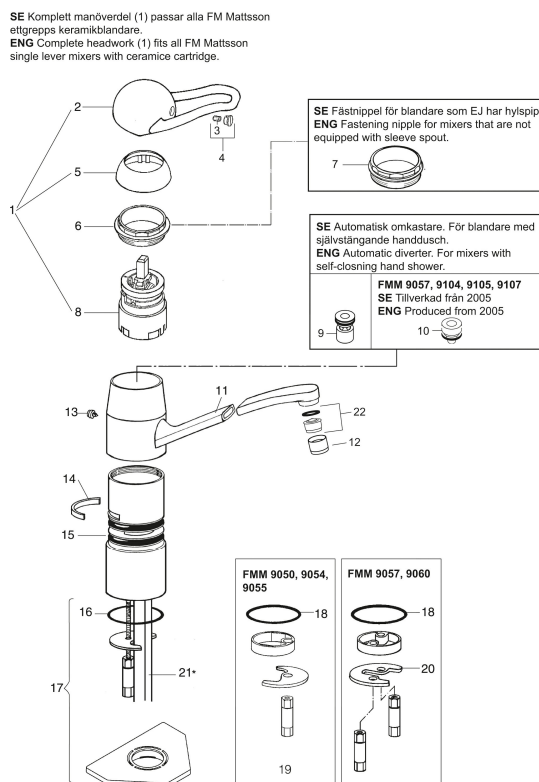

Utförande: Krom, fast pip

- Mjukstängande med keramisk avstängning
- Piputsprång: 150 mm
- Spak: 190 mm

### 9000 tvättställsblandare

En tvättställsblandare med extra långt piputsprång, svängbar pip och 190 mm spak, för enkelt och säkert handhavande. Finns även med fast pip.

Art.nr: 91034100

RSK: 8235282

## Reservdelslista

NR.	ART.NR	RSK	BESKRIVNING
1	59303000	8591821	Komplett manöverdel, mjukstängande, med spak 110 mm, krom
1	59302000	8591973	Komplett manöverdel, mjukstängande, med spak 110 mm, krom, kallstart
1	59306000	8591825	Komplett manöverdel, mjukstängande, med spak 145 mm, krom
1	59306190	8591852	Komplett manöverdel, mjukstängande, med spak 190 mm, krom
1	59306290	8591853	Komplett manöverdel, mjukstängande, med spak 290 mm, krom
2	59310000	8591763	Spak, längd: 110 mm (bygelspak), krom
2	59311450	8591827	Spak, längd: 145 mm (bygelspak), krom
2	59351900	8591832	Spak, längd: 190 mm, krom
2	59352900	8591833	Spak, längd: 290 mm, krom
3	38731006	8591765	Låsskruv
4	59320000	8591766	Märkplugg och låsskruv till spak
5	59330000	8591829	Täckhylsa, krom