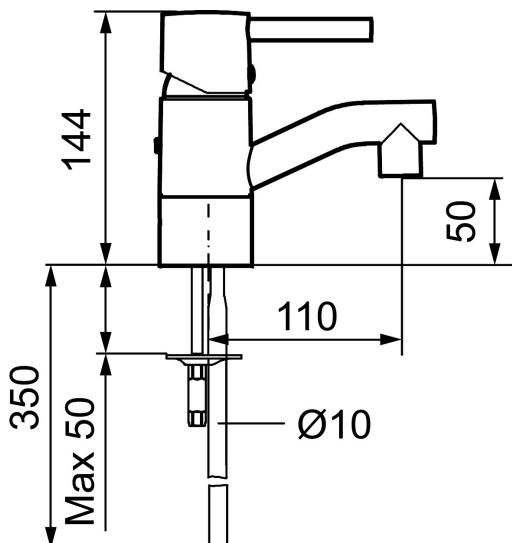

Unika egenskaper

Skyddsmodul