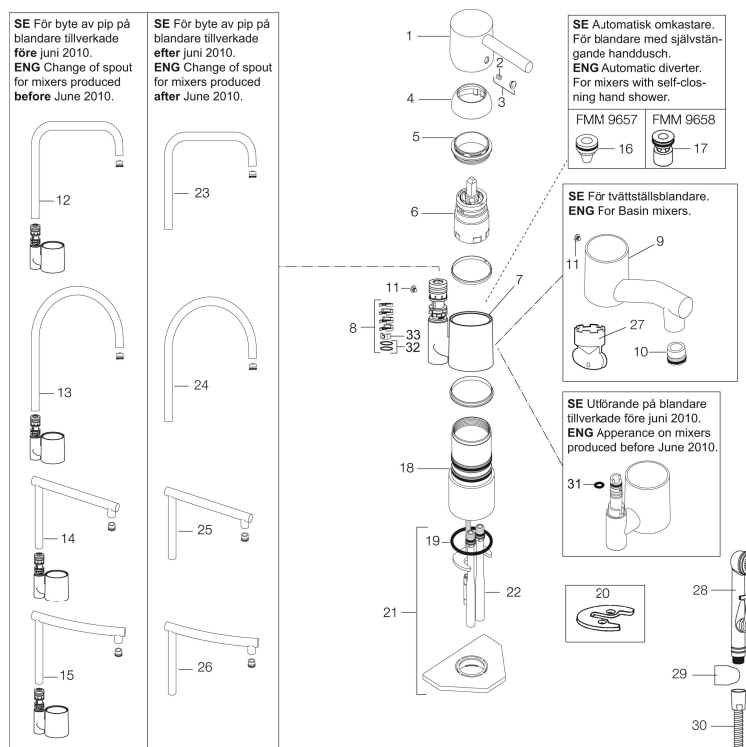

Art.nr: 96500000 RSK: 8235346

Utförande: Krom, med ansl. Cu-rör Ø10 mm

- Mjukstängande med keramisk avstängning
- Inbyggd, lätt omställbar flödesbegränsning och temperaturspär
- Hålmått Ø32–35 mm

Unika egenskaper

Art.nr: 96500000

RSK: 8235346

Reservdelslista

NR.	ART.NR	RSK	BESKRIVNING
1	59400000	8591864	Spak, komplett, längd: 95 mm, krom
2	38730006	8591623	Låsskruv
3	59410000	8591863	Märkplugg och låsskruv till spak
4	59330000	8591829	Täckhylsa, krom
5	38051000	8241719	Fästnippel, krom
6	59110000	8591770	Insats komplett, ej kallstart (röd ring)
7	59782000	8154090	Piphylsa med pipfäste och stoppskruv
8	58640000	8594555	Piplåssats (o-ring, stödring, låsringar, glidring)
9	59700000	8154047	Utloppspip med strålsamlare och stoppskruv till tvättställsblandare
10	59752200	8242199	Strålsamlare M21,5 utv., 7–9 l/min vid 3 bar
11	38080000	8241723	Stoppskruv för pip
12	59712500	8154083	Utloppspip med piphylsa. Till Garda I
13	59722500	8154085	Utloppspip med piphylsa. Till Garda II