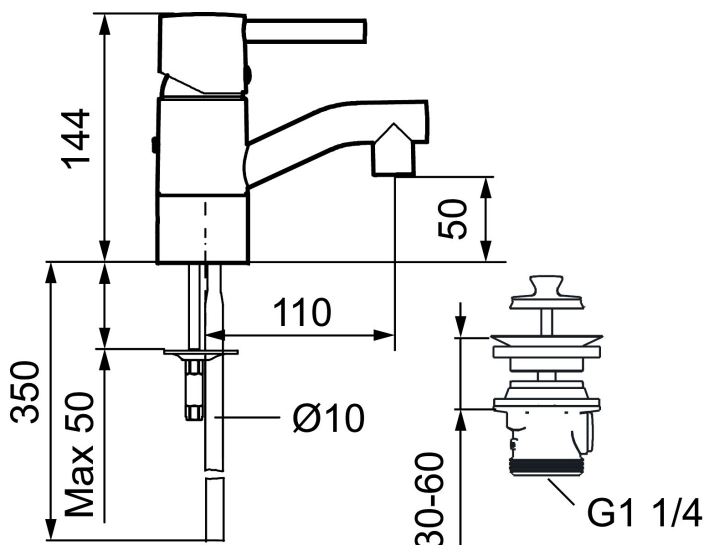

GARDA tvättställsblandare

Tvättställsblandare med silpluggventil. Mjukstängning som förhindrar smällar och tryckstötar är standard, liksom keramisk tätning och inbyggd temperaturspär. 5 års tryckgaranti. Finns även med tryckpluggventil.

Art.nr: 96530000 RSK: 8235347

Utförande: Krom, med ansl. Cu-rör Ø10 mm

- Med silpluggventil, underdel av vit plast
- Mjukstängande med keramisk avstängning
- Inbyggd, lätt omställbar flödesbegränsning och temperaturspär
- Hålmått Ø32–35 mm

Unika egenskaper