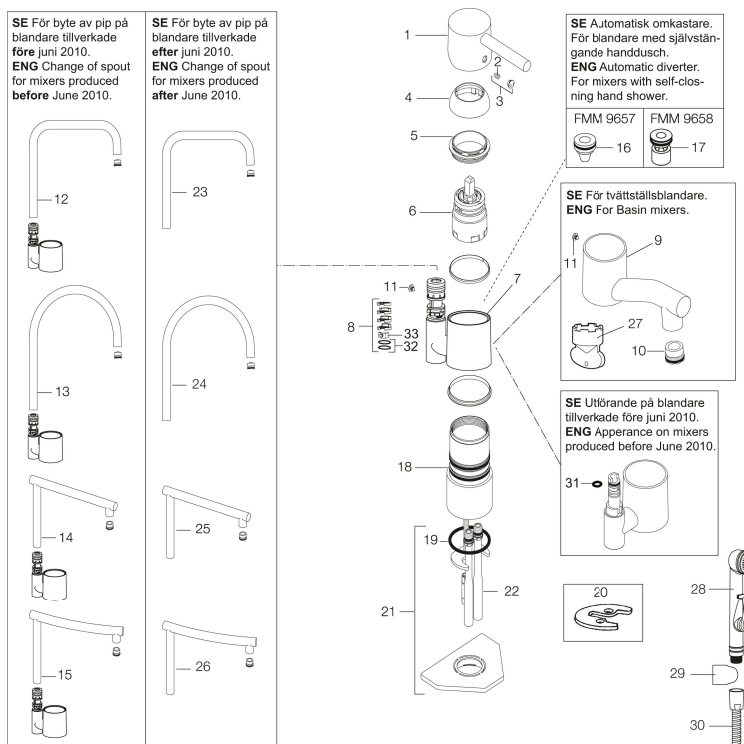

Art.nr: 96530000 RSK: 8235347

Utförande: Krom, med ansl. Cu-rör Ø10 mm

- Med silpluggventil, underdel av vit plast
- Mjukstängande med keramisk avstängning
- Inbyggd, lätt omställbar flödesbegränsning och temperaturspär
- Hålmått Ø32–35 mm

## PRODUKTBESKRIVNING

## Reservdelslista

NR.	ART.NR	RSK	BESKRIVNING
1	59400000	8591864	Spak, komplett, längd: 95 mm, krom
2	38730006	8591623	Låsskruv
3	59410000	8591863	Märkplugg och låsskruv till spak
4	59330000	8591829	Täckhylsa, krom
5	38051000	8241719	Fästnippel, krom
6	59110000	8591770	Insats komplett, ej kallstart (röd ring)
7	59782000	8154090	Piphylsa med pipfäste och stoppskruv
8	58640000	8594555	Piplåssats (o-ring, stödring, låsringar, glidring)
9	59700000	8154047	Utloppspip med strålsamlare och stoppskruv till tvättställsblandare
10	59752200	8242199	Strålsamlare M21,5 utv., 7–9 l/min vid 3 bar
11	38080000	8241723	Stoppskruv för pip
12	59712500	8154083	Utloppspip med piphylsa. Till Garda I
13	59722500	8154085	Utloppspip med piphylsa. Till Garda II