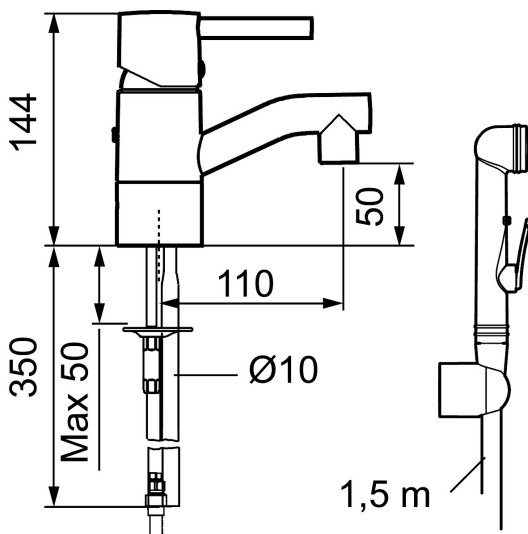

Unika egenskaper

Skyddsmodul