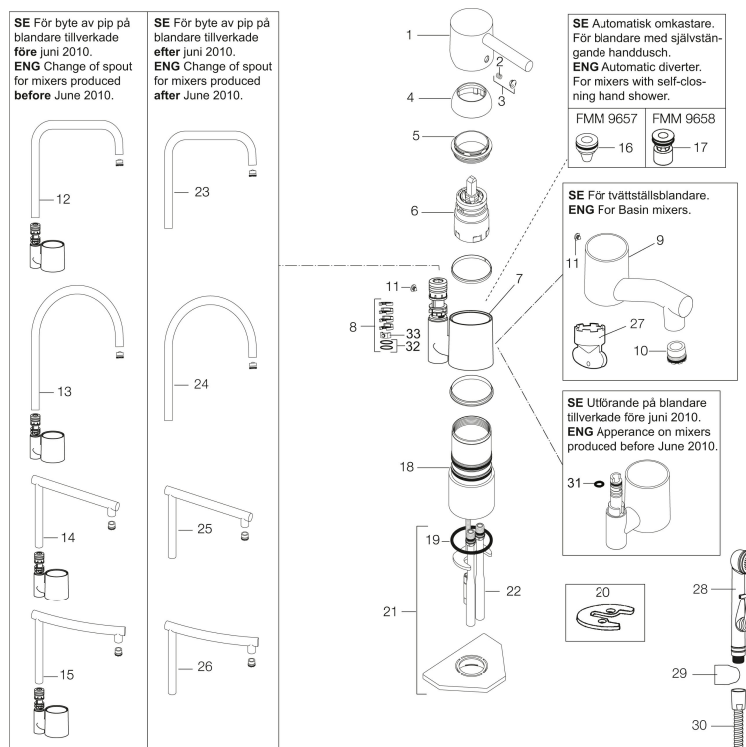

Art.nr: 96571000 RSK: 8235349

Utförande: Krom, med ansl. Cu-rör Ø10 mm

- Med självstängande handdusch, väggfäste och slang
- Mjukstängande med keramisk avstängning
- Inbyggd, lätt omställbar flödesbegränsning och temperaturspär
- Hålmått Ø32–35 mm

## PRODUKTBESKRIVNING

## Reservdelslista

NR.	ART.NR	RSK	BESKRIVNING
1	59400000	8591864	Spak, komplett, längd: 95 mm, krom
2	38730006	8591623	Låsskruv
3	59410000	8591863	Märkplugg och låsskruv till spak
4	59330000	8591829	Täckhylsa, krom
5	38051000	8241719	Fästnippel, krom
6	59110000	8591770	Insats komplett, ej kallstart (röd ring)
7	59782000	8154090	Piphylsa med pipfäste och stoppskruv
8	58640000	8594555	Piplåssats (o-ring, stödring, låsringar, glidring)
9	59700000	8154047	Utloppspip med strålsamlare och stoppskruv till tvättställsblandare
10	59752200	8242199	Strålsamlare M21,5 utv., 7–9 l/min vid 3 bar
11	38080000	8241723	Stoppskruv för pip
12	59712500	8154083	Utloppspip med piphylsa. Till Garda I
13	59722500	8154085	Utloppspip med piphylsa. Till Garda II