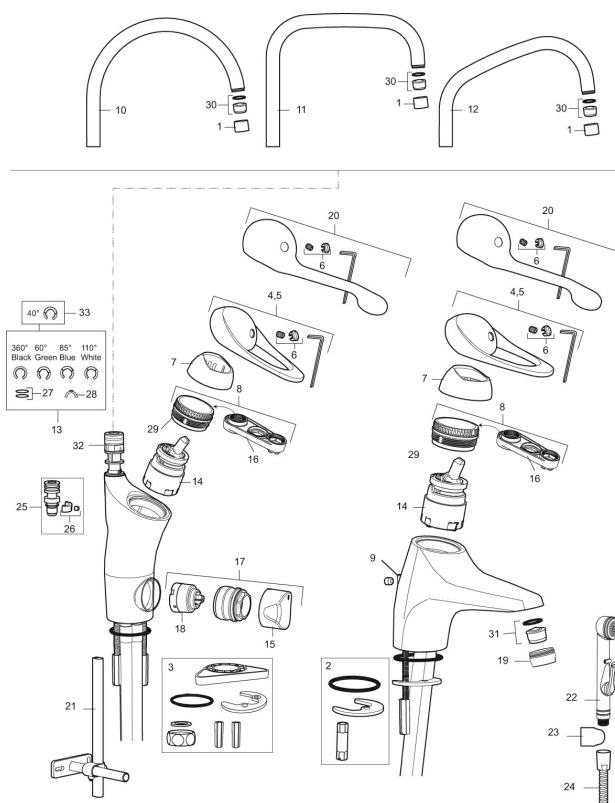

Art.nr: 80580000 RSK: 8235382

Utförande: Krom, ansl. slät ände Ø10 mm

- Med självstängande handdusch, väggfäste och slang
- Kallstartsfunktion
- Mjukstängande med keramisk avstängning
- Inbyggd, lätt omställbar flödesbegränsning och temperaturspär
- Med inbyggd keramisk avstängning för disk- och tvättmaskin
- Svängbar pip. Spärrbricka medföljer för 60°, 85°, 110° eller 360°
- Längd anslutningsrör: 400 mm
- Hålmått Ø34–37 mm

Art.nr: 80580000

RSK: 8235382

Reservdelslista

| NR. | ART.NR | RSK | BESKRIVNING |
|-----|----------|---------|-------------------------------------------|
| 1 | 29142200 | 8281524 | Hylsa M22 inv. |
| 2 | 39140800 | 8186891 | Monteringssats, tvättställsblandare |
| 3 | 39142800 | 8186893 | Monteringssats, köksblandare med DM-avst. |
| 4 | 58500000 | 8591936 | Spak, komplett, längd: 90 mm |
| 5 | 58501750 | 8591937 | Spak, komplett, längd: 150 mm |
| 6 | 58510000 | 8591944 | Färgmarkering och fästskruv till spak |
| 7 | 58520000 | 8591945 | Täckhylsa |
| 8 | 58530140 | 8241726 | Fästnippel med serviceverktyg |
| 9 | 58540000 | 8591940 | Kedjefäste |
| 10 | 58600000 | 8154074 | Utloppspip, C-modell |
| 10 | 58630000 | 8154077 | Utloppspip, tvättrännemodell |