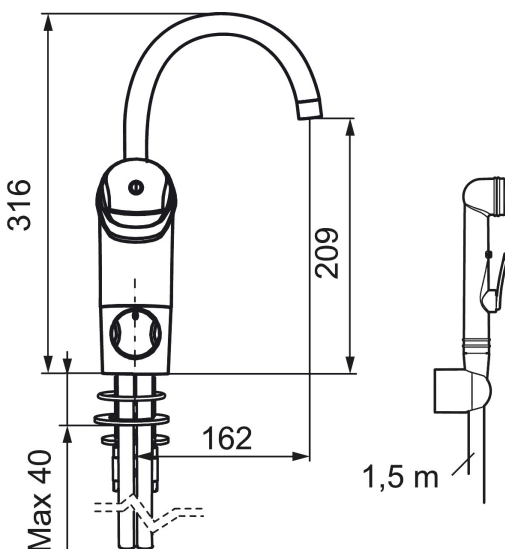

9000E tvättställsblandare

Tvättställsblandare med ekoflöde. Mjukstängning som förhindrar smällar och tryckstötter är standard, liksom kallstart, keramisk tätning och inbyggd temperaturspär. 5 års tryckgaranti. Med självstängande handdusch och avstängningsventil för t. ex tvättmaskin.

Art.nr: 80580000 RSK: 8235382

Utförande: Krom, ansl. slät ände Ø10 mm

- Med självstängande handdusch, väggfäste och slang
- Kallstartsfunktion
- Mjukstängande med keramisk avstängning
- Inbyggd, lätt omställbar flödesbegränsning och temperaturspär
- Med inbyggd keramisk avstängning för disk- och tvättmaskin
- Svängbar pip. Spärrbricka medföljer för 60°, 85°, 110° eller 360°
- Längd anslutningsrör: 400 mm
- Hålmått Ø34–37 mm