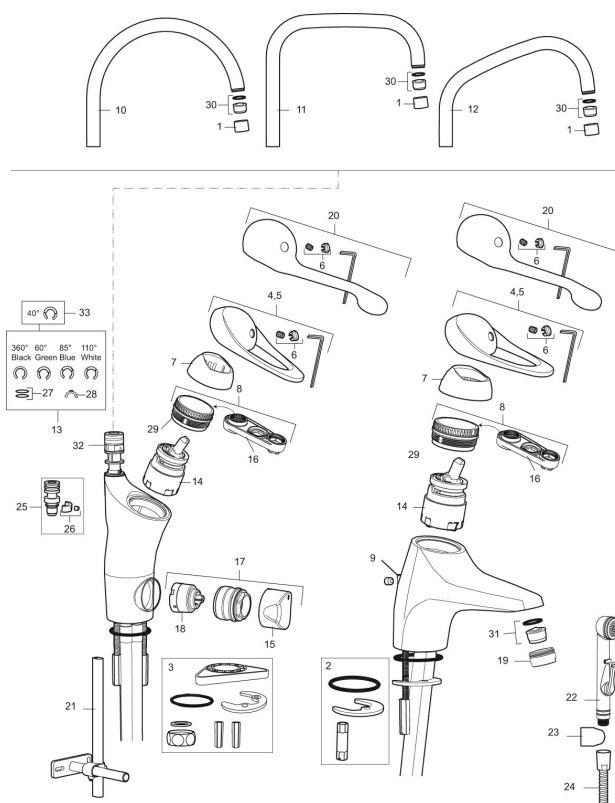

Art.nr: 80586000 RSK: 8235389

Utförande: Krom, Eco Plus, ansl. slät ände Ø10 mm

- Med självstängande handdusch, väggfäste och slang
- Kallstartsfunktion
- Mjukstängande med keramisk avstängning
- Inbyggd, lätt omställbar flödesbegränsning och temperaturspär
- Med inbyggd keramisk avstängning för disk- och tvättmaskin
- Svängbar pip. Spärbricka medföljer för 60°, 85°, 110° eller 360°
- Längd anslutningsrör: 400 mm
- Hålmått Ø34–37 mm

## Reservdelslista

NR.	ART.NR	RSK	BESKRIVNING
1	29142200	8281524	Hylsa M22 inv.
2	39140800	8186891	Monteringssats, tvättställsblandare
3	39142800	8186893	Monteringssats, köksblandare med DM-avst.
4	58500000	8591936	Spak, komplett, längd: 90 mm
5	58501750	8591937	Spak, komplett, längd: 150 mm
6	58510000	8591944	Färgmarkering och fästskruv till spak
7	58520000	8591945	Täckhylsa
8	58530140	8241726	Fästnippel med serviceverktyg
9	58540000	8591940	Kedjefäste
10	58600000	8154074	Utloppspip, C-modell
10	58630000	8154077	Utloppspip, tvättrännemodell