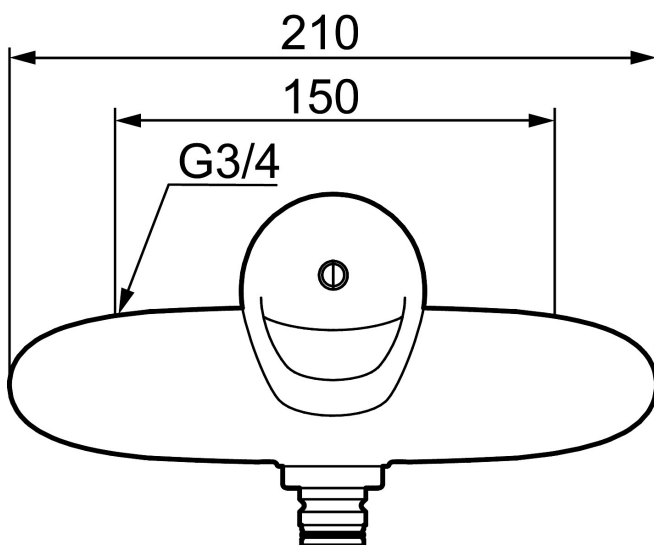

Art.nr: 81911500 **RSK:** 8235399

Utförande: Krom, 150 c/c, pipvarianter finns som tillbehör

Unika egenskaper

Skyddsmodul 

- OBS! 150 c/c
- Mjukstängande med keramisk avstängning
- Utan pip, med anslutning för badkarspip
- För montering av omkastare
- Med typgodkända backventiler
- Anslutning utsprång från vägg: 60 mm
- OBS! Får ej användas tillsammans med självstängande handdusch