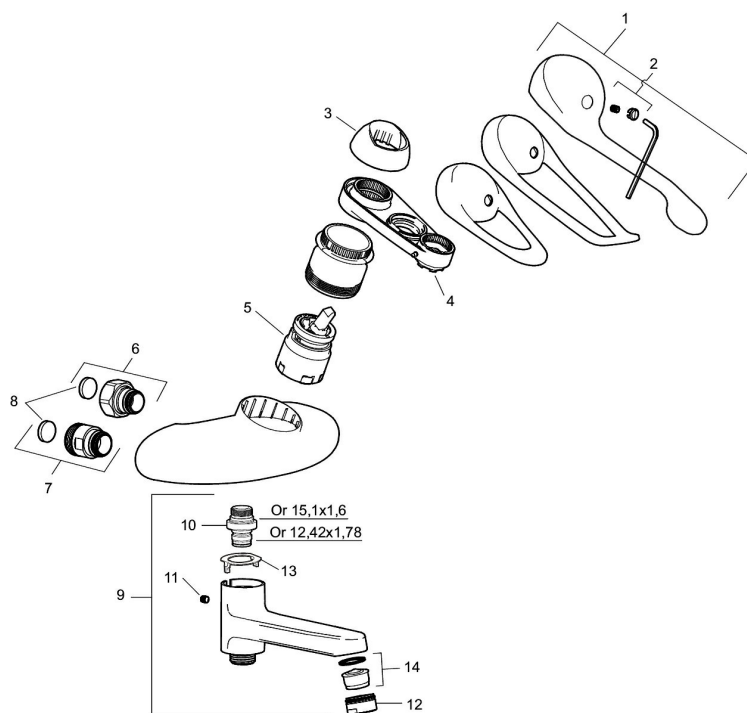

Art.nr: 81911500 **RSK:** 8235399

Utförande: Krom, 150 c/c, pipvarianter finns som tillbehör

Unika egenskaper

Skyddsmodul 

- OBS! 150 c/c
- Mjukstängande med keramisk avstängning
- Utan pip, med anslutning för badkarspip
- För montering av omkastare
- Med typgodkända backventiler
- Anslutning utsprång från vägg: 60 mm
- OBS! Får ej användas tillsammans med självstängande handdusch

PRODUKTBESKRIVNING

9000E badkarsblandare

Här finns en optimerad samverkan mellan form och funktion. FM Mattsson 9000E visar vägen för en ny generation blandare, som miljöanpassats in i minsta detalj. Blandaren skänker ett vackert intryck och redan i sitt grundutförande ger den unika funktioner som sparar energi med bibehållen komfort

Art.nr: 81911500

RSK: 8235399

Reservdelista

NR.	ART.NR	RSK	BESKRIVNING
1	58500000	8591936	Spak, komplett, längd: 90 mm
1	58501750	8591937	Spak, komplett, längd: 150 mm
1	58501800	8592048	Spak, komplett, längd: 180 mm
2	58510000	8591944	Färgmarkering och fästskruv till spak
3	58520000	8591945	Täckhylsa
4	60770000	8591918	Serviceverktyg
5	59130009	8591972	Insats med serviceverktyg, kartong
6	59811800	8592011	Anslutningsnippel 150 c/c (vänstergängad)
7	59800800	8592005	Anslutningsnippel 160 c/c
8	38680009	8591701	Filtersats, inkl. o-ringar, serviceverktyg
9	82990000	8154073	Utloppspip med vridpipomkastare

NR.	ART.NR	RSK	BESKRIVNING
10	39754000	8591969	Nippel M18x1 med o-ring (badkarsblandare)
11	38086000	8439701	Låsskruv
12	29142400	8281526	Hylsa M24 utv., 13 mm
13	38521000	8295345	Spärring
14	29102650	8281547	Strålsamlarinsats 20–24 l/min vid 300 kPa