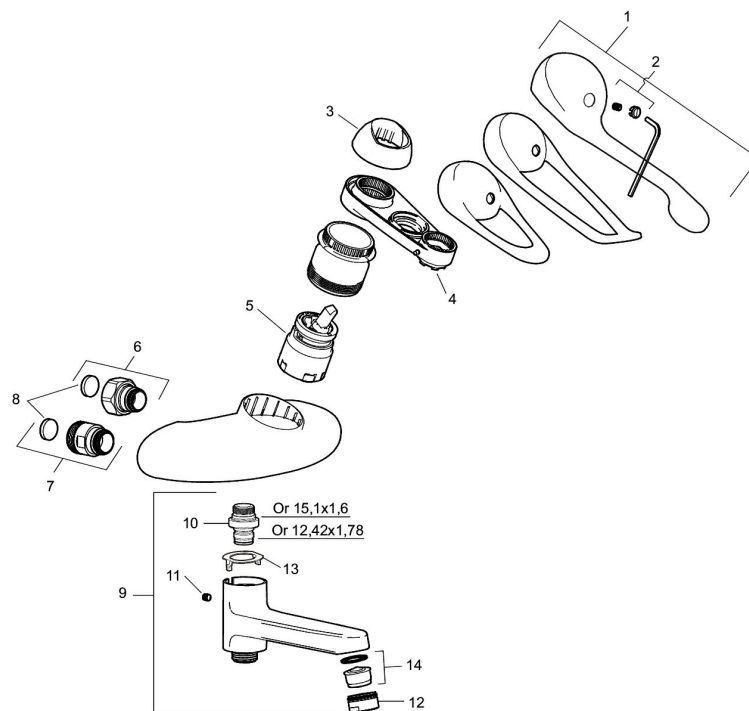

Art.nr: 81904000 RSK: 8235433

Utförande: Krom, 160 c/c

Unika egenskaper

Skyddsmodul 

- Mjukstängande med keramisk avstängning
- Med vridpipomkastare
- Med typgodkända backventiler
- Piputsprång från vägg: 185 mm
- Med 150 mm spak

PRODUKTBESKRIVNING

9000E badkarsblandare

Här finns en optimerad samverkan mellan form och funktion. FM Mattsson 9000E visar vägen för en ny generation blandare, som miljöanpassats in i minsta detalj. Blandaren skänker ett vackert intryck och redan i sitt grundutförande ger den unika funktioner som sparar energi med bibehållen komfort.

Art.nr: 81904000

RSK: 8235433

Reservdelslista

NR.	ART.NR	RSK	BESKRIVNING
1	58500000	8591936	Spak, komplett, längd: 90 mm
1	58501750	8591937	Spak, komplett, längd: 150 mm
1	58501800	8592048	Spak, komplett, längd: 180 mm
2	58510000	8591944	Färgmarkering och fästskruv till spak
3	58520000	8591945	Täckhylsa
4	60770000	8591918	Serviceverktyg
5	59130009	8591972	Insats med serviceverktyg, kartong
6	59811800	8592011	Anslutningsnippel 150 c/c (vänstergängad)
7	59800800	8592005	Anslutningsnippel 160 c/c
8	38680009	8591701	Filtersats, inkl. o-ringar, serviceverktyg

NR.	ART.NR	RSK	BESKRIVNING
9	82990000	8154073	Utloppspip med vridpipomkastare
10	39754000	8591969	Nippel M18x1 med o-ring (badkarsblandare)
11	38086000	8439701	Låsskruv
12	29142400	8281526	Hylsa M24 utv., 13 mm
13	38521000	8295345	Spärring
14	29102650	8281547	Strålsamlarinsats 20–24 l/min vid 300 kPa