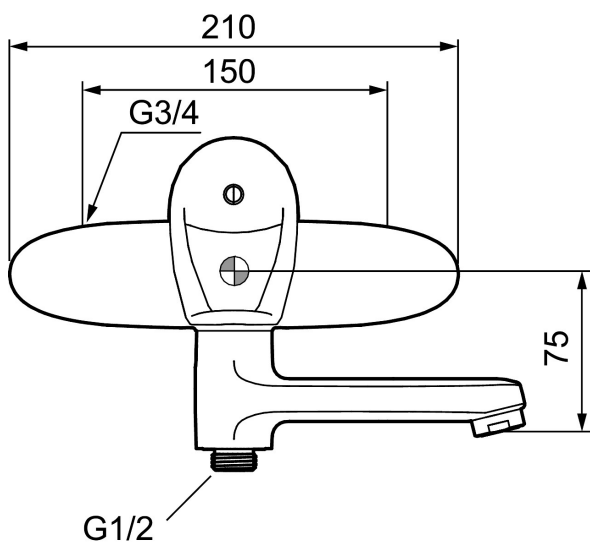

9000E badkarsblandare

Här finns en optimerad samverkan mellan form och funktion. FM Mattsson 9000E visar vägen för en ny generation blandare, som miljöanpassats in i minsta detalj. Blandaren skänker ett vackert intryck och redan i sitt grundutförande ger den unika funktioner som sparar energi med bibehållen komfort

Art.nr: 81904500 RSK: 8235435

Utförande: Krom, 150 c/c

- OBS! 150 c/c
- Mjukstängande med keramisk avstängning
- Med vridpipomkastare
- Med typgodkända backventiler
- Piputsprång från vägg: 185 mm
- Med 150 mm spak