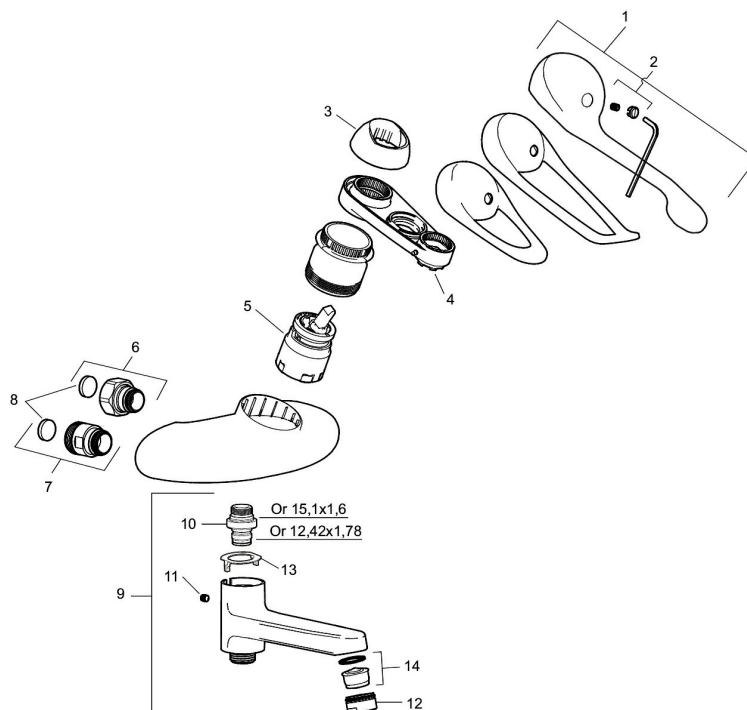

Art.nr: 81904500 RSK: 8235435

Utförande: Krom, 150 c/c

- OBS! 150 c/c
- Mjukstängande med keramisk avstängning
- Med vridpipomkastare
- Med typgodkända backventiler
- Piputsprång från vägg: 185 mm
- Med 150 mm spak

PRODUKTBESKRIVNING

9000E badkarsblandare

Här finns en optimerad samverkan mellan form och funktion. FM Mattsson 9000E visar vägen för en ny generation blandare, som miljöanpassats in i minsta detalj. Blandaren skänker ett vackert intryck och redan i sitt grundutförande ger den unika funktioner som sparar energi med bibehållen komfort

Art.nr: 81904500

RSK: 8235435

Reservdelslista

NR.	ART.NR	RSK	BESKRIVNING
1	58500000	8591936	Spak, komplett, längd: 90 mm
1	58501750	8591937	Spak, komplett, längd: 150 mm
1	58501800	8592048	Spak, komplett, längd: 180 mm
2	58510000	8591944	Färgmarkering och fästskruv till spak
3	58520000	8591945	Täckhylsa
4	60770000	8591918	Serviceverktyg
5	59130009	8591972	Insats med serviceverktyg, kartong
6	59811800	8592011	Anslutningsnippel 150 c/c (vänstergängad)
7	59800800	8592005	Anslutningsnippel 160 c/c
8	38680009	8591701	Filtersats, inkl. o-ringar, serviceverktyg
9	82990000	8154073	Utloppspip med vridpipomkastare
10	39754000	8591969	Nippel M18x1 med o-ring (badkarsblandare)

NR.	ART.NR	RSK	BESKRIVNING
11	38086000	8439701	Låsskruv
12	29142400	8281526	Hylsa M24 utv., 13 mm
13	38521000	8295345	Spärring
14	29102650	8281547	Strålsamlarinsats 20–24 l/min vid 300 kPa