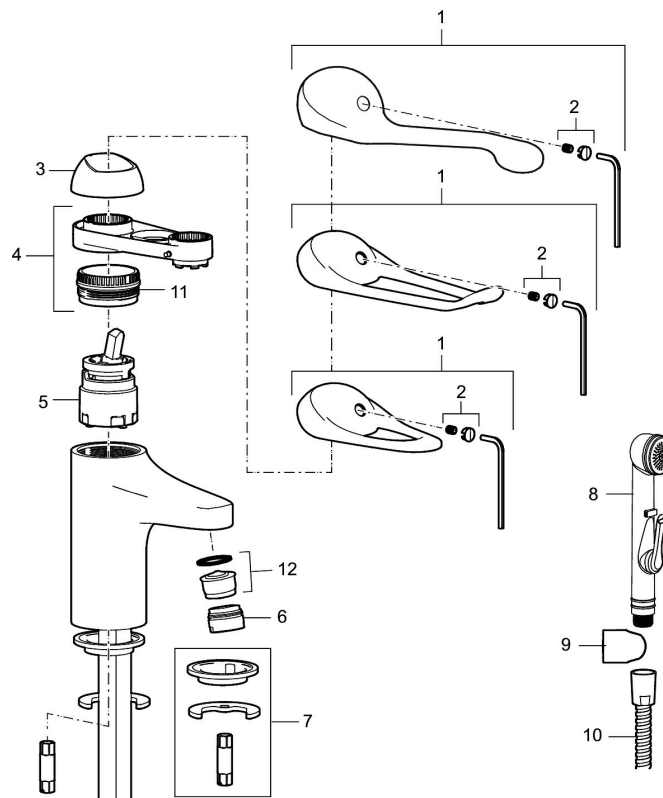

Art.nr: 80600010 RSK: 8235437 Flöde 3 bar: 6,1 l/min
Utförande: Krom, ansl. lekande G3/8

Unika egenskaper

Skyddsmodul 

- Kallstartsfunktion
- Mjukstängande med keramisk avstängning
- Inbyggd, lätt omställbar flödesbegränsning och temperaturspär
- Eco Flow (energi- och vattenbesparande strålsamlare)
- Med Soft PEX[®]-rör
- Hålmått Ø33,5–37 mm

Art.nr: 80600010

RSK: 8235437

Reservdelslista

NR.	ART.NR	RSK	BESKRIVNING
1	58500000	8591936	Spak, komplett, längd: 90 mm
1	58501750	8591937	Spak, komplett, längd: 150 mm
1	58501800	8592048	Spak, komplett, längd: 180 mm
2	58510000	8591944	Färgmarkering och fästskruv till spak
3	58520000	8591945	Täckhylsa
4	58530140	8241726	Fästnippel med serviceverktyg
5	59120009	8591949	Insats med serviceverktyg, kallstart (grön ring), original
5	59120000	8591769	Insats komplett, kallstart (grön ring)
5	59126000	8591966	Insats med serviceverktyg, Eco Plus (grön ring)
5	S600232		Insats, för tvättställsblandare (LEED)
6	29142400	8281526	Hylsa M24 utv., 13 mm

NR.	ART.NR	RSK	BESKRIVNING
7	39140800	8186891	Monteringssats, tvättställsblandare
8	S600206	8233049	Självstängande handdusch, krom
9	34093000	8186018	Handduschhållare, krom
10	S600207	8236647	Högtrycksslang, 1,5 m, krom
11	29390000	8295356	Fästnippel
12	29102910	8281534	Strålsamlarinsats, 5,5–6,5 l/min vid 3 bar
12	29102710	8281528	Strålsamlarinsats, 9–11 l/min vid 3 bar
12	29100500	8281532	Strålsamlarinsats, 5 l/min vid 2–6 bar
12	S600072	8281671	Strålsamlarinsats, 3 l/min vid 2–6 bar