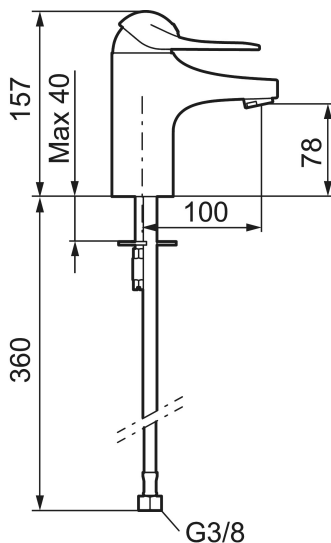

Art.nr: 80600010 RSK: 8235437 Flöde 3 bar: 6,1 l/min
Utförande: Krom, ansl. lekande G3/8

Unika egenskaper

Skyddsmodul 

- Kallstartsfunktion
- Mjukstängande med keramisk avstängning
- Inbyggd, lätt omställbar flödesbegränsning och temperaturspär
- Eco Flow (energi- och vattenbesparande strålsamlare)
- Med Soft PEX[®]-rör
- Hålmått Ø33,5–37 mm

Art.nr: 80600010

RSK: 8235437

Reservdelslista

NR.	ART.NR	RSK	BESKRIVNING
1	58500000	8591936	Spak, komplett, längd: 90 mm
1	58501750	8591937	Spak, komplett, längd: 150 mm
1	58501800	8592048	Spak, komplett, längd: 180 mm
2	58510000	8591944	Färgmarkering och fästskruv till spak
3	58520000	8591945	Täckhylsa
4	58530140	8241726	Fästnippel med serviceverktyg
5	59120009	8591949	Insats med serviceverktyg, kallstart (grön ring), original
5	59120000	8591769	Insats komplett, kallstart (grön ring)
5	59126000	8591966	Insats med serviceverktyg, Eco Plus (grön ring)
5	S600232		Insats, för tvättställsblandare (LEED)
6	29142400	8281526	Hylsa M24 utv., 13 mm

NR.	ART.NR	RSK	BESKRIVNING
7	39140800	8186891	Monteringssats, tvättställsblandare
8	S600206	8233049	Självstängande handdusch, krom
9	34093000	8186018	Handduschhållare, krom
10	S600207	8236647	Högtrycksslang, 1,5 m, krom
11	29390000	8295356	Fästnippel
12	29102910	8281534	Strålsamlarinsats, 5,5–6,5 l/min vid 3 bar
12	29102710	8281528	Strålsamlarinsats, 9–11 l/min vid 3 bar
12	29100500	8281532	Strålsamlarinsats, 5 l/min vid 2–6 bar
12	S600072	8281671	Strålsamlarinsats, 3 l/min vid 2–6 bar