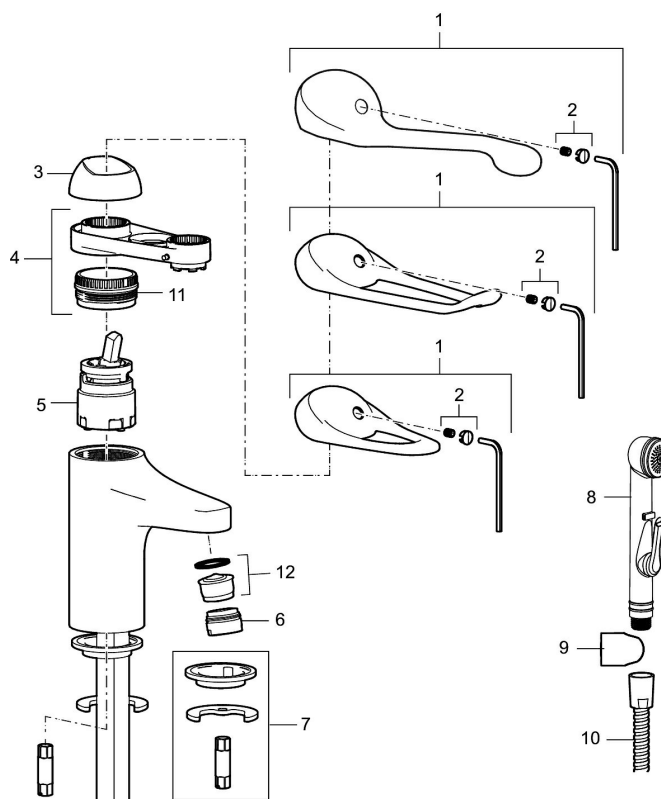

Art.nr: 80604010 RSK: 8235440 Flöde 3 bar: 6,0 l/min

Utförande: Krom, ansl. lekande G3/8

Unika egenskaper

Skyddsmodul 

- Kallstartsfunktion
- Mjukstängande med keramisk avstängning
- Inbyggd, lätt omställbar flödesbegränsning och temperaturspär
- Eco Flow (energi- och vattenbesparande strålsamlare)
- Med Soft PEX[®]-rör
- Hålmått Ø33,5–37 mm
- Spak: 150 mm

PRODUKTBESKRIVNING

9000E II care tvättställsblandare

Energiklassad tvättställsblandare och ekoflöde.
Mjukstängning som förhindrar smällar och tryckstötar är standard, liksom kallstart, keramisk tätning och inbyggd temperaturspär. 5 års tryckgaranti. Här med en extra lång spak på 150 mm.

Art.nr: 80604010

RSK: 8235440

Reservdelslista

| NR. | ART.NR | RSK | BESKRIVNING |
|-----|----------|---------|--|
| 1 | 58500000 | 8591936 | Spak, komplett, längd: 90 mm |
| 1 | 58501750 | 8591937 | Spak, komplett, längd: 150 mm |
| 1 | 58501800 | 8592048 | Spak, komplett, längd: 180 mm |
| 2 | 58510000 | 8591944 | Färgmarkering och fästskruv till spak |
| 3 | 58520000 | 8591945 | Täckhylsa |
| 4 | 58530140 | 8241726 | Fästnippel med serviceverktyg |
| 5 | 59120009 | 8591949 | Insats med serviceverktyg, kallstart (grön ring), original |
| 5 | 59120000 | 8591769 | Insats komplett, kallstart (grön ring) |
| 5 | 59126000 | 8591966 | Insats med serviceverktyg, Eco Plus (grön ring) |
| 5 | S600232 | | Insats, för tvättställsblandare (LEED) |
| 6 | 29142400 | 8281526 | Hylsa M24 utv., 13 mm |