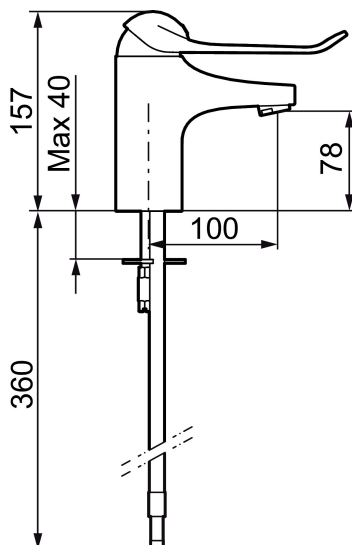

Art.nr: 80604010 RSK: 8235440 Flöde 3 bar: 6,0 l/min

Utförande: Krom, ansl. lekande G3/8

Unika egenskaper

Skyddsmodul 

- Kallstartsfunktion
- Mjukstängande med keramisk avstängning
- Inbyggd, lätt omställbar flödesbegränsning och temperaturspär
- Eco Flow (energi- och vattenbesparande strålsamlare)
- Med Soft PEX[®]-rör
- Hålmått Ø33,5–37 mm
- Spak: 150 mm

Art.nr: 80604010

RSK: 8235440

Reservdelslista

| NR. | ART.NR | RSK | BESKRIVNING |
|-----|----------|---------|--|
| 1 | 58500000 | 8591936 | Spak, komplett, längd: 90 mm |
| 1 | 58501750 | 8591937 | Spak, komplett, längd: 150 mm |
| 1 | 58501800 | 8592048 | Spak, komplett, längd: 180 mm |
| 2 | 58510000 | 8591944 | Färgmarkering och fästskruv till spak |
| 3 | 58520000 | 8591945 | Täckhylsa |
| 4 | 58530140 | 8241726 | Fästnippel med serviceverktyg |
| 5 | 59120009 | 8591949 | Insats med serviceverktyg, kallstart (grön ring), original |
| 5 | 59120000 | 8591769 | Insats komplett, kallstart (grön ring) |
| 5 | 59126000 | 8591966 | Insats med serviceverktyg, Eco Plus (grön ring) |
| 5 | S600232 | | Insats, för tvättställsblandare (LEED) |
| 6 | 29142400 | 8281526 | Hylsa M24 utv., 13 mm |

| NR. | ART.NR | RSK | BESKRIVNING |
|-----|----------|---------|--|
| 7 | 39140800 | 8186891 | Monteringssats, tvättställsblandare |
| 8 | S600206 | 8233049 | Självstängande handdusch, krom |
| 9 | 34093000 | 8186018 | Handduschhållare, krom |
| 10 | S600207 | 8236647 | Högtrycksslang, 1,5 m, krom |
| 11 | 29390000 | 8295356 | Fästnippel |
| 12 | 29102910 | 8281534 | Strålsamlarinsats, 5,5–6,5 l/min vid 3 bar |
| 12 | 29102710 | 8281528 | Strålsamlarinsats, 9–11 l/min vid 3 bar |
| 12 | 29100500 | 8281532 | Strålsamlarinsats, 5 l/min vid 2–6 bar |
| 12 | S600072 | 8281671 | Strålsamlarinsats, 3 l/min vid 2–6 bar |