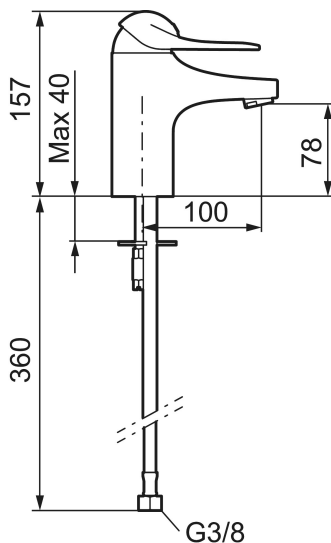

Art.nr: 80607010 RSK: 8235444 Flöde 3 bar: 4,7 l/min  
 Utförande: Krom, konstantflöde vid 2–6 bar, ansl. lekande G3/8

### Unika egenskaper

Skyddsmodul 

- Kallstartsfunktion
- Mjukstängande med keramisk avstängning
- Inbyggd, lätt omställbar flödesbegränsning och temperaturspär
- Eco Flow (energi- och vattenbesparande strålsamlare)
- Temperaturbegränsad till max 53 °C vid inkommande VV 60 °C
- Med Soft PEX®-rör
- Hålmått Ø33,5–37 mm

## Reservdelslista

NR.	ART.NR	RSK	BESKRIVNING
1	58500000	8591936	Spak, komplett, längd: 90 mm
1	58501750	8591937	Spak, komplett, längd: 150 mm
1	58501800	8592048	Spak, komplett, längd: 180 mm
2	58510000	8591944	Färgmarkering och fästskruv till spak
3	58520000	8591945	Täckhylsa
4	58530140	8241726	Fästnippel med serviceverktyg
5	59120009	8591949	Insats med serviceverktyg, kallstart (grön ring), original
5	59120000	8591769	Insats komplett, kallstart (grön ring)
5	59126000	8591966	Insats med serviceverktyg, Eco Plus (grön ring)
5	S600232		Insats, för tvättställsblandare (LEED)
6	29142400	8281526	Hylsa M24 utv., 13 mm