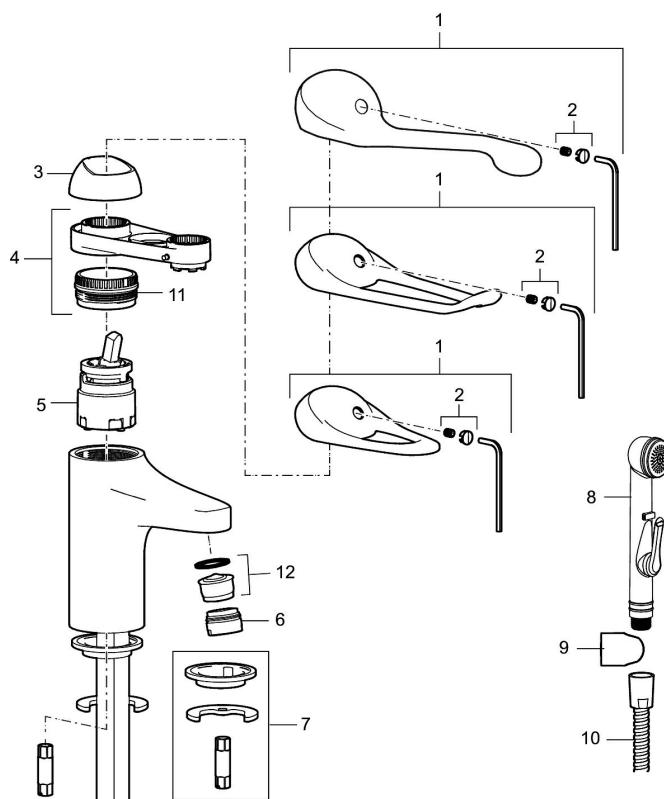

Art.nr: 80607010 RSK: 8235444 Flöde 3 bar: 4,7 l/min  
 Utförande: Krom, konstantflöde vid 2–6 bar, ansl. lekande G3/8

### Unika egenskaper

Skyddsmodul 

- Kallstartsfunktion
- Mjukstängande med keramisk avstängning
- Inbyggd, lätt omställbar flödesbegränsning och temperaturspär
- Eco Flow (energi- och vattenbesparande strålsamlare)
- Temperaturbegränsad till max 53 °C vid inkommande VV 60 °C
- Med Soft PEX®-rör
- Hålmått Ø33,5–37 mm

## Reservdelslista

NR.	ART.NR	RSK	BESKRIVNING
1	58500000	8591936	Spak, komplett, längd: 90 mm
1	58501750	8591937	Spak, komplett, längd: 150 mm
1	58501800	8592048	Spak, komplett, längd: 180 mm
2	58510000	8591944	Färgmarkering och fästskruv till spak
3	58520000	8591945	Täckhylsa
4	58530140	8241726	Fästnippel med serviceverktyg
5	59120009	8591949	Insats med serviceverktyg, kallstart (grön ring), original
5	59120000	8591769	Insats komplett, kallstart (grön ring)
5	59126000	8591966	Insats med serviceverktyg, Eco Plus (grön ring)
5	S600232		Insats, för tvättställsblandare (LEED)
6	29142400	8281526	Hylsa M24 utv., 13 mm