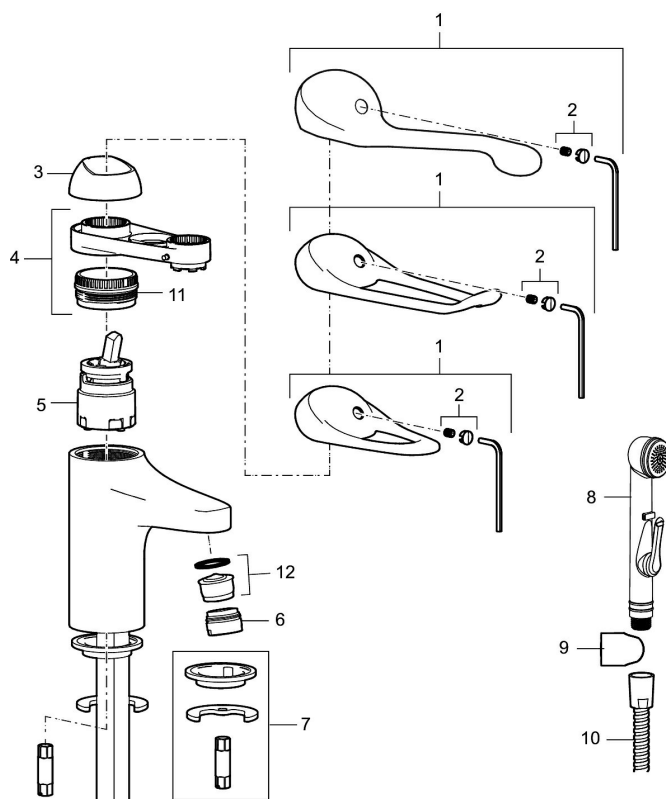

PRODUKTBESKRIVNING

9000E tvättställsblandare

Energiklassad tvättställsblandare med självstängande sidodusch, slang och väggfäste. Ekoflöde. Mjukstängning som förhindrar smällar och tryckstötter är standard, liksom kallstart, keramisk tätning och inbyggd temperaturspär. 5 års tryckgaranti.

Art.nr: 80670000

RSK: 8235447

Reservdelslista

NR.	ART.NR	RSK	BESKRIVNING
1	58500000	8591936	Spak, komplett, längd: 90 mm
1	58501750	8591937	Spak, komplett, längd: 150 mm
1	58501800	8592048	Spak, komplett, längd: 180 mm
2	58510000	8591944	Färgmarkering och fästskruv till spak
3	58520000	8591945	Täckhylsa
4	58530140	8241726	Fästnippel med serviceverktyg
5	59120009	8591949	Insats med serviceverktyg, kallstart (grön ring), original
5	59120000	8591769	Insats komplett, kallstart (grön ring)
5	59126000	8591966	Insats med serviceverktyg, Eco Plus (grön ring)
5	S600232		Insats, för tvättställsblandare (LEED)
6	29142400	8281526	Hylsa M24 utv., 13 mm