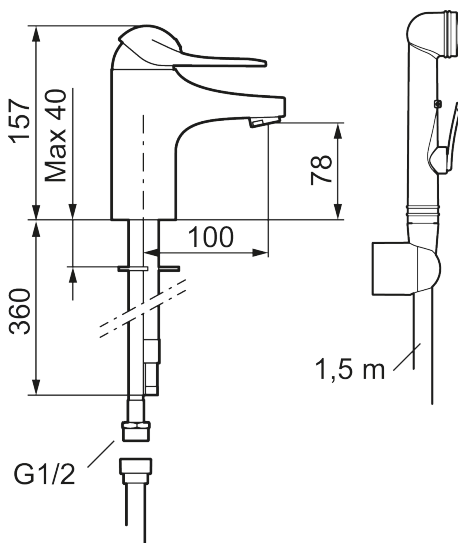

Unika egenskaper

- Med självstängande handdusch, väggfäste och slang
- Kallstartsfunktion
- Mjukstängande med keramisk avstängning
- Inbyggd, lätt omställbar flödesbegränsning och temperaturspär
- Eco Flow (energi- och vattenbesparande strålsamlare)
- Med Soft PEX®-rör
- Hålmått Ø33,5–37 mm

Skyddsmodul **EB**