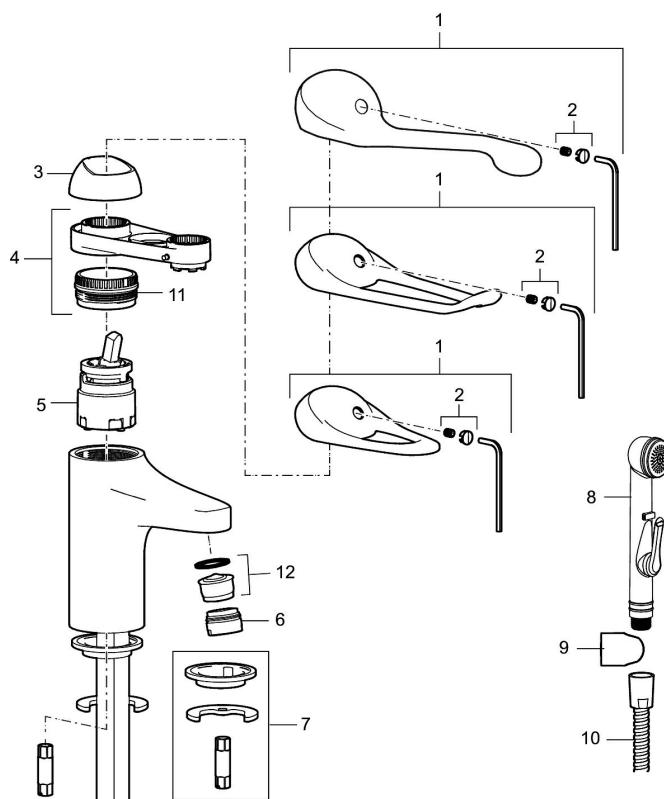

Art.nr: 80670010 RSK: 8235448

Utförande: Krom, ansl. lekande G3/8

Unika egenskaper

Skyddsmodul **EB**

- Med självstängande handdusch, väggfäste och slang
- Kallstartsfunktion
- Mjukstängande med keramisk avstängning
- Inbyggd, lätt omställbar flödesbegränsning och temperaturspär
- Eco Flow (energi- och vattenbesparande strålsamlare)
- Med Soft PEX®-rör
- Hålmått Ø33,5–37 mm

PRODUKTBESKRIVNING

9000E tvättställsblandare

Energiklassad tvättställsblandare med självstängande sidodusch, slang och väggfäste. Ekoflöde. Mjukstängning som förhindrar smällar och tryckstötter är standard, liksom kallstart, keramisk tätning och inbyggd temperaturspär. 5 års tryckgaranti.

Art.nr: 80670010

RSK: 8235448

Reservdelslista

NR.	ART.NR	RSK	BESKRIVNING
1	58500000	8591936	Spak, komplett, längd: 90 mm
1	58501750	8591937	Spak, komplett, längd: 150 mm
1	58501800	8592048	Spak, komplett, längd: 180 mm
2	58510000	8591944	Färgmarkering och fästskruv till spak
3	58520000	8591945	Täckhylsa
4	58530140	8241726	Fästnippel med serviceverktyg
5	59120009	8591949	Insats med serviceverktyg, kallstart (grön ring), original
5	59120000	8591769	Insats komplett, kallstart (grön ring)
5	59126000	8591966	Insats med serviceverktyg, Eco Plus (grön ring)
5	S600232		Insats, för tvättställsblandare (LEED)
6	29142400	8281526	Hylsa M24 utv., 13 mm

NR.	ART.NR	RSK	BESKRIVNING
7	39140800	8186891	Monteringssats, tvättställsblandare
8	S600206	8233049	Självstängande handdusch, krom
9	34093000	8186018	Handduschhållare, krom
10	S600207	8236647	Högtrycksslang, 1,5 m, krom
11	29390000	8295356	Fästnippel
12	29102910	8281534	Strålsamlarinsats, 5,5–6,5 l/min vid 3 bar
12	29102710	8281528	Strålsamlarinsats, 9–11 l/min vid 3 bar
12	29100500	8281532	Strålsamlarinsats, 5 l/min vid 2–6 bar
12	S600072	8281671	Strålsamlarinsats, 3 l/min vid 2–6 bar