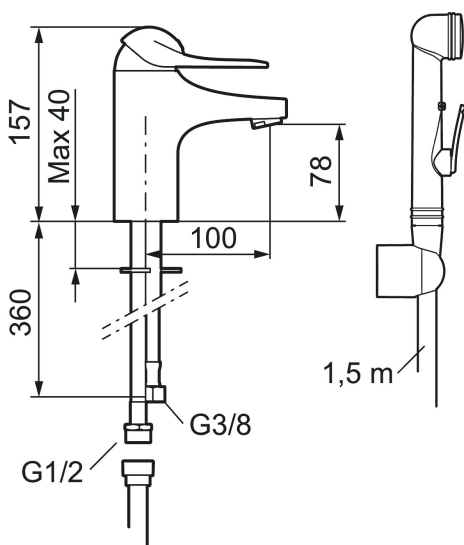

Art.nr: 80670010 RSK: 8235448

Utförande: Krom, ansl. lekande G3/8

Unika egenskaper

Skyddsmodul **EB**

- Med självstängande handdusch, väggfäste och slang
- Kallstartsfunktion
- Mjukstängande med keramisk avstängning
- Inbyggd, lätt omställbar flödesbegränsning och temperaturspär
- Eco Flow (energi- och vattenbesparande strålsamlare)
- Med Soft PEX®-rör
- Hålmått Ø33,5–37 mm

Art.nr: 80670010

RSK: 8235448

Reservdelslista

NR.	ART.NR	RSK	BESKRIVNING
1	58500000	8591936	Spak, komplett, längd: 90 mm
1	58501750	8591937	Spak, komplett, längd: 150 mm
1	58501800	8592048	Spak, komplett, längd: 180 mm
2	58510000	8591944	Färgmarkering och fästskruv till spak
3	58520000	8591945	Täckhylsa
4	58530140	8241726	Fästnippel med serviceverktyg
5	59120009	8591949	Insats med serviceverktyg, kallstart (grön ring), original
5	59120000	8591769	Insats komplett, kallstart (grön ring)
5	59126000	8591966	Insats med serviceverktyg, Eco Plus (grön ring)
5	S600232		Insats, för tvättställsblandare (LEED)
6	29142400	8281526	Hylsa M24 utv., 13 mm

NR.	ART.NR	RSK	BESKRIVNING
7	39140800	8186891	Monteringssats, tvättställsblandare
8	S600206	8233049	Självstängande handdusch, krom
9	34093000	8186018	Handduschhållare, krom
10	S600207	8236647	Högtrycksslang, 1,5 m, krom
11	29390000	8295356	Fästnippel
12	29102910	8281534	Strålsamlarinsats, 5,5–6,5 l/min vid 3 bar
12	29102710	8281528	Strålsamlarinsats, 9–11 l/min vid 3 bar
12	29100500	8281532	Strålsamlarinsats, 5 l/min vid 2–6 bar
12	S600072	8281671	Strålsamlarinsats, 3 l/min vid 2–6 bar