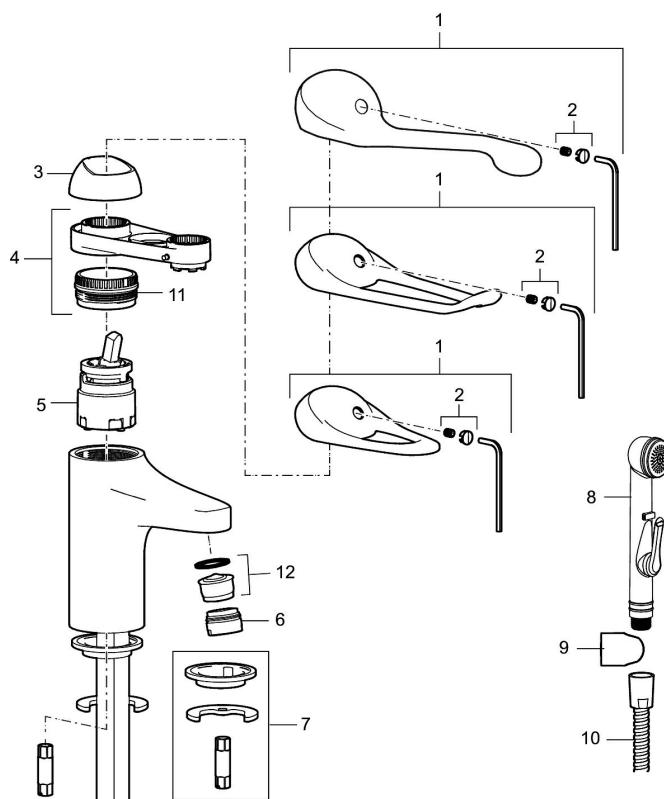

9000E II care tvättställsblandare

Energiklassad tvättställsblandare med självstängande sidodusch, slang och väggfäste. Ekoflöde. Mjukstängning som förhindrar smällar och tryckstötar är standard, liksom kallstart, keramisk tätning och inbyggd temperaturspär. 5 års tryckgaranti. Här med en extra lång spak på 150 mm.

Art.nr: 80674000 RSK: 8235449

Utförande: Krom, ansl. slät ände Ø10 mm

Unika egenskaper

Skyddsmodul **EB**

- Med självstängande handdusch, väggfäste och slang
- Kallstartsfunktion
- Mjukstängande med keramisk avstängning
- Inbyggd, lätt omställbar flödesbegränsning och temperaturspär
- Eco Flow (energi- och vattenbesparande strålsamlare)
- Med hål för lyftstäng
- Med Soft PEX®-rör
- Hålmått Ø33,5–37 mm
- Spak: 150 mm

PRODUKTBESKRIVNING

9000E II care tvättställsblandare

Energiklassad tvättställsblandare med självstängande sidodusch, slang och väggfäste. Ekoflöde. Mjukstängning som förhindrar smällar och tryckstötter är standard, liksom kallstart, keramisk tätning och inbyggd temperaturspär. 5 års tryckgaranti. Här med en extra lång spak på 150 mm.

Art.nr: 80674000

RSK: 8235449

Reservdelslista

NR.	ART.NR	RSK	BESKRIVNING
1	58500000	8591936	Spak, komplett, längd: 90 mm
1	58501750	8591937	Spak, komplett, längd: 150 mm
1	58501800	8592048	Spak, komplett, längd: 180 mm
2	58510000	8591944	Färgmarkering och fästskruv till spak
3	58520000	8591945	Täckhylsa
4	58530140	8241726	Fästnippel med serviceverktyg
5	59120009	8591949	Insats med serviceverktyg, kallstart (grön ring), original
5	59120000	8591769	Insats komplett, kallstart (grön ring)
5	59126000	8591966	Insats med serviceverktyg, Eco Plus (grön ring)
5	S600232		Insats, för tvättställsblandare (LEED)
6	29142400	8281526	Hylsa M24 utv., 13 mm