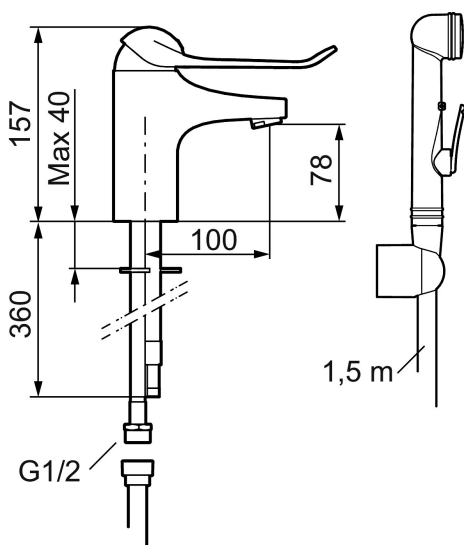

Art.nr: 80674000 RSK: 8235449

Utförande: Krom, ansl. slät ände Ø10 mm

Unika egenskaper

Skyddsmodul **EB**

- Med självstängande handdusch, väggfäste och slang
- Kallstartsfunktion
- Mjukstängande med keramisk avstängning
- Inbyggd, lätt omställbar flödesbegränsning och temperaturspär
- Eco Flow (energi- och vattenbesparande strålsamlare)
- Med hål för lyftstäng
- Med Soft PEX®-rör
- Hålmått Ø33,5–37 mm
- Spak: 150 mm

PRODUKTBESKRIVNING

9000E II care tvättställsblandare

Energiklassad tvättställsblandare med självstängande sidodusch, slang och väggfäste. Ekoflöde. Mjukstängning som förhindrar smällar och tryckstötter är standard, liksom kallstart, keramisk tätning och inbyggd temperaturspär. 5 års tryckgaranti. Här med en extra lång spak på 150 mm.

Art.nr: 80674000

RSK: 8235449

Reservdelslista

NR.	ART.NR	RSK	BESKRIVNING
1	58500000	8591936	Spak, komplett, längd: 90 mm
1	58501750	8591937	Spak, komplett, längd: 150 mm
1	58501800	8592048	Spak, komplett, längd: 180 mm
2	58510000	8591944	Färgmarkering och fästskruv till spak
3	58520000	8591945	Täckhylsa
4	58530140	8241726	Fästnippel med serviceverktyg
5	59120009	8591949	Insats med serviceverktyg, kallstart (grön ring), original
5	59120000	8591769	Insats komplett, kallstart (grön ring)
5	59126000	8591966	Insats med serviceverktyg, Eco Plus (grön ring)
5	S600232		Insats, för tvättställsblandare (LEED)
6	29142400	8281526	Hylsa M24 utv., 13 mm

NR.	ART.NR	RSK	BESKRIVNING
7	39140800	8186891	Monteringssats, tvättställsblandare
8	S600206	8233049	Självstängande handdusch, krom
9	34093000	8186018	Handduschhållare, krom
10	S600207	8236647	Högtrycksslang, 1,5 m, krom
11	29390000	8295356	Fästnippel
12	29102910	8281534	Strålsamlarinsats, 5,5–6,5 l/min vid 3 bar
12	29102710	8281528	Strålsamlarinsats, 9–11 l/min vid 3 bar
12	29100500	8281532	Strålsamlarinsats, 5 l/min vid 2–6 bar
12	S600072	8281671	Strålsamlarinsats, 3 l/min vid 2–6 bar