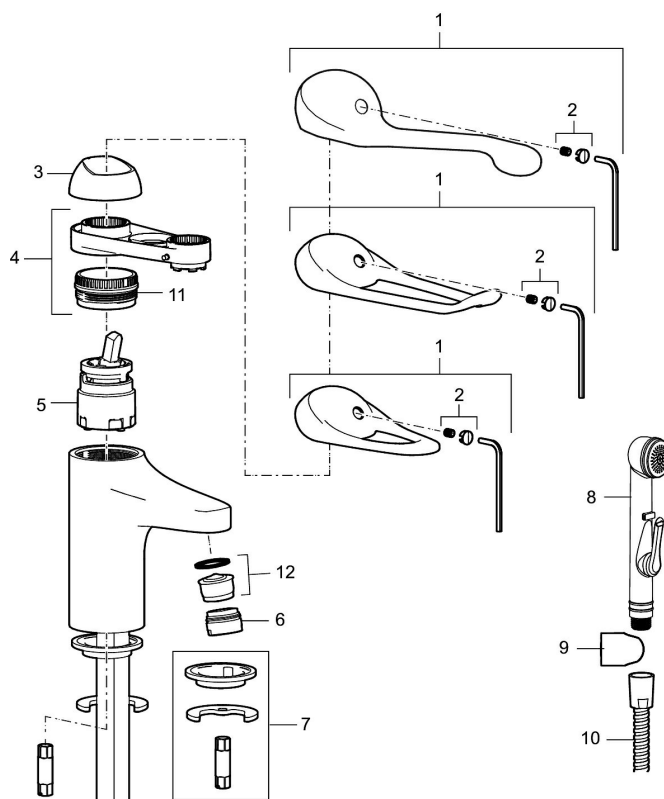

Art.nr: 80674010 RSK: 8235450

Utförande: Krom, ansl. lekande G3/8

### Unika egenskaper

Skyddsmodul **EB**

- Med självstängande handdusch, väggfäste och slang
- Kallstartsfunktion
- Mjukstängande med keramisk avstängning
- Inbyggd, lätt omställbar flödesbegränsning och temperaturspär
- Eco Flow (energi- och vattenbesparande strålsamlare)
- Med hål för lyftstäng
- Med Soft PEX®-rör
- Hålmått Ø33,5–37 mm
- Spak: 150 mm

## Reservdelslista

NR.	ART.NR	RSK	BESKRIVNING
1	58500000	8591936	Spak, komplett, längd: 90 mm
1	58501750	8591937	Spak, komplett, längd: 150 mm
1	58501800	8592048	Spak, komplett, längd: 180 mm
2	58510000	8591944	Färgmarkering och fästskruv till spak
3	58520000	8591945	Täckhylsa
4	58530140	8241726	Fästnippel med serviceverktyg
5	59120009	8591949	Insats med serviceverktyg, kallstart (grön ring), original
5	59120000	8591769	Insats komplett, kallstart (grön ring)
5	59126000	8591966	Insats med serviceverktyg, Eco Plus (grön ring)
5	S600232		Insats, för tvättställsblandare (LEED)
6	29142400	8281526	Hylsa M24 utv., 13 mm