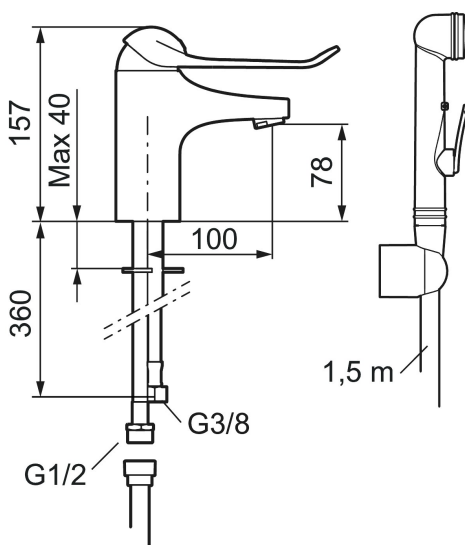

Art.nr: 80674010 RSK: 8235450

Utförande: Krom, ansl. lekande G3/8

### Unika egenskaper

Skyddsmodul **EB**

- Med självstängande handdusch, väggfäste och slang
- Kallstartsfunktion
- Mjukstängande med keramisk avstängning
- Inbyggd, lätt omställbar flödesbegränsning och temperaturspär
- Eco Flow (energi- och vattenbesparande strålsamlare)
- Med hål för lyftstäng
- Med Soft PEX®-rör
- Hålmått Ø33,5–37 mm
- Spak: 150 mm

## Reservdelslista

NR.	ART.NR	RSK	BESKRIVNING
1	58500000	8591936	Spak, komplett, längd: 90 mm
1	58501750	8591937	Spak, komplett, längd: 150 mm
1	58501800	8592048	Spak, komplett, längd: 180 mm
2	58510000	8591944	Färgmarkering och fästskruv till spak
3	58520000	8591945	Täckhylsa
4	58530140	8241726	Fästnippel med serviceverktyg
5	59120009	8591949	Insats med serviceverktyg, kallstart (grön ring), original
5	59120000	8591769	Insats komplett, kallstart (grön ring)
5	59126000	8591966	Insats med serviceverktyg, Eco Plus (grön ring)
5	S600232		Insats, för tvättställsblandare (LEED)
6	29142400	8281526	Hylsa M24 utv., 13 mm