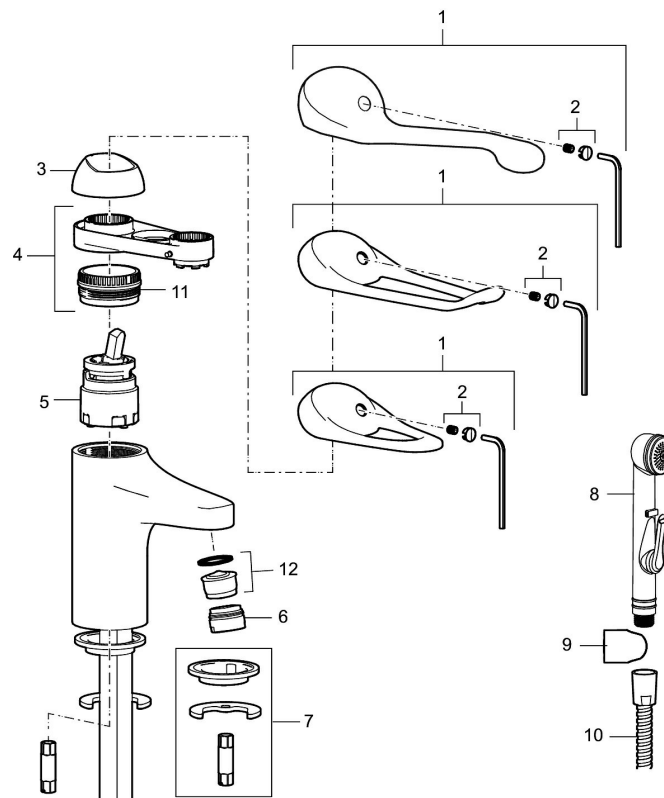

Art.nr: 80630010 RSK: 8235453 Flöde 3 bar: 6,0 l/min  
Utförande: Krom, ansl. lekande G3/8

- Med silpluggsventil, underdel av vit plast
- Kallstartsfunktion
- Mjukstängande med keramisk avstängning
- Inbyggd, lätt omställbar flödesbegränsning och temperaturspär
- Eco Flow (energi- och vattenbesparande strålsamlare)
- Med Soft PEX®-rör
- Hålmått Ø33,5–37 mm

### Reservdelslista

NR.	ART.NR	RSK	BESKRIVNING
1	58500000	8591936	Spak, komplett, längd: 90 mm
1	58501750	8591937	Spak, komplett, längd: 150 mm
1	58501800	8592048	Spak, komplett, längd: 180 mm
2	58510000	8591944	Färgmarkering och fästskruv till spak
3	58520000	8591945	Täckhylsa
4	58530140	8241726	Fästnippel med serviceverktyg
5	59120009	8591949	Insats med serviceverktyg, kallstart (grön ring), original
5	59120000	8591769	Insats komplett, kallstart (grön ring)
5	59126000	8591966	Insats med serviceverktyg, Eco Plus (grön ring)
5	S600232		Insats, för tvättställsblandare (LEED)