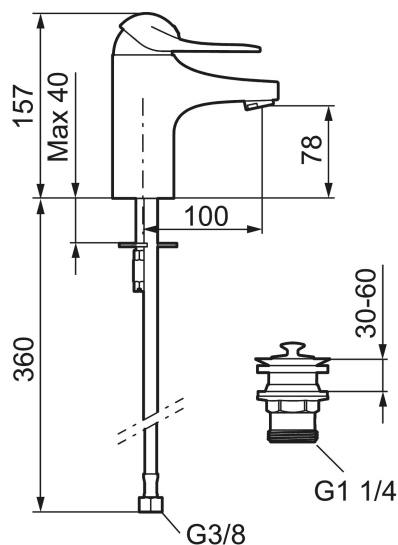

Unika egenskaper

Skyddsmodul **AA**