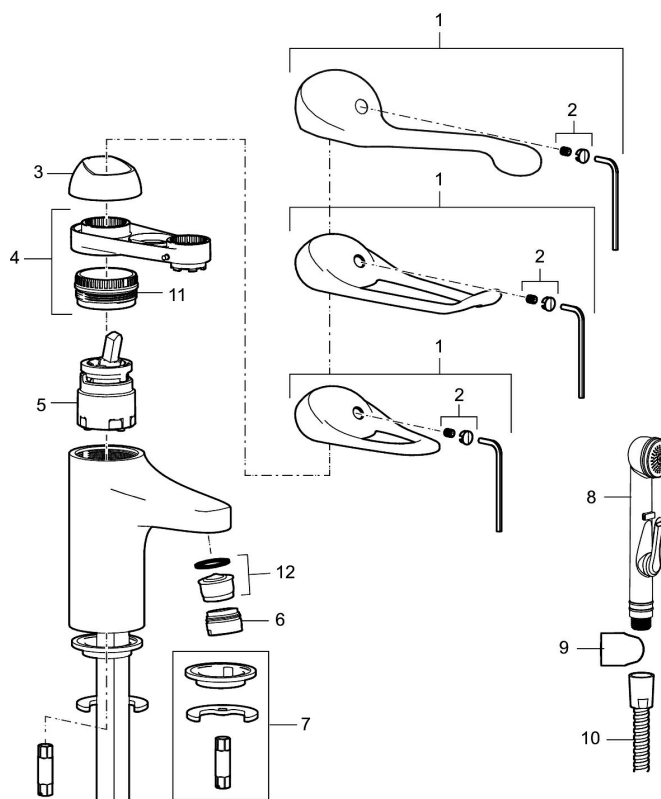

Art.nr: 80635000 RSK: 8235454 Flöde 3 bar: 6,1 l/m
 Utförande: Krom, ansl. slät ände Ø10 mm

- Med push down-ventil i metall
- Kallstartsfunktion
- Mjukstängande med keramisk avstängning
- Inbyggd, lätt omställbar flödesbegränsning och temperaturspär
- Eco Flow (energi- och vattenbesparande strålsamlare)
- Med Soft PEX®-rör
- Hålmått Ø33,5–37 mm

Unika egenskaper

Skyddsmodul **AA**

PRODUKTBESKRIVNING

9000E tvättställsblandare

Energiklassad tvättställsblandare med tryckplugg. Ekoflöde. Mjukstängning som förhindrar smällar och tryckstötar är standard, liksom kallstart, keramisk tätning och inbyggd temperaturspär. 5 års tryckgaranti. Finns även med silpluggventil eller lyftventil.

Art.nr: 80635000

RSK: 8235454

Reservdelslista

NR.	ART.NR	RSK	BESKRIVNING
1	58500000	8591936	Spak, komplett, längd: 90 mm
1	58501750	8591937	Spak, komplett, längd: 150 mm
1	58501800	8592048	Spak, komplett, längd: 180 mm
2	58510000	8591944	Färgmarkering och fästskruv till spak
3	58520000	8591945	Täckhylsa
4	58530140	8241726	Fästnippel med serviceverktyg
5	59120009	8591949	Insats med serviceverktyg, kallstart (grön ring), original
5	59120000	8591769	Insats komplett, kallstart (grön ring)
5	59126000	8591966	Insats med serviceverktyg, Eco Plus (grön ring)
6	29142400	8281526	Hylsa M24 utv., 13 mm
7	39140800	8186891	Monteringssats, tvättställsblandare

NR.	ART.NR	RSK	BESKRIVNING
8	S600206	8233049	Självstängande handdusch, krom
9	34093000	8186018	Handduschhållare, krom
10	S600207	8236647	Högtrycksslang, 1,5 m, krom
11	29390000	8295356	Fästnippel
12	29102910	8281534	Strålsamlarinsats, 5,5–6,5 l/min vid 3 bar
12	29102710	8281528	Strålsamlarinsats, 9–11 l/min vid 3 bar
12	29100500	8281532	Strålsamlarinsats, 5 l/min vid 2–6 bar
12	S600072	8281671	Strålsamlarinsats, 3 l/min vid 2–6 bar