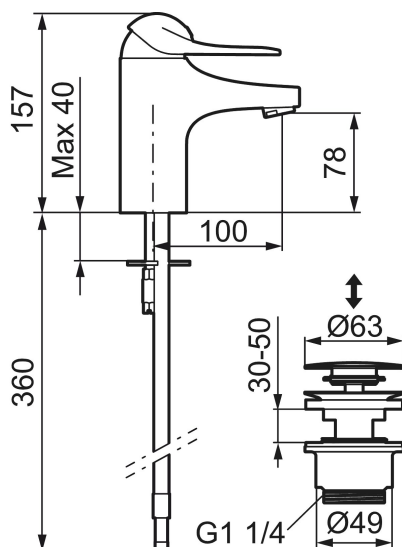

Unika egenskaper

Skyddsmodul **AA**