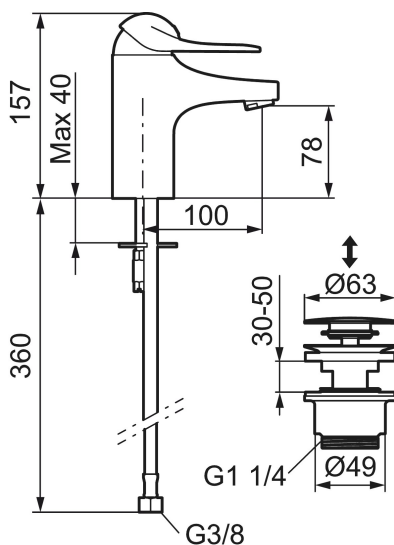

Unika egenskaper

Skyddsmodul **AA**