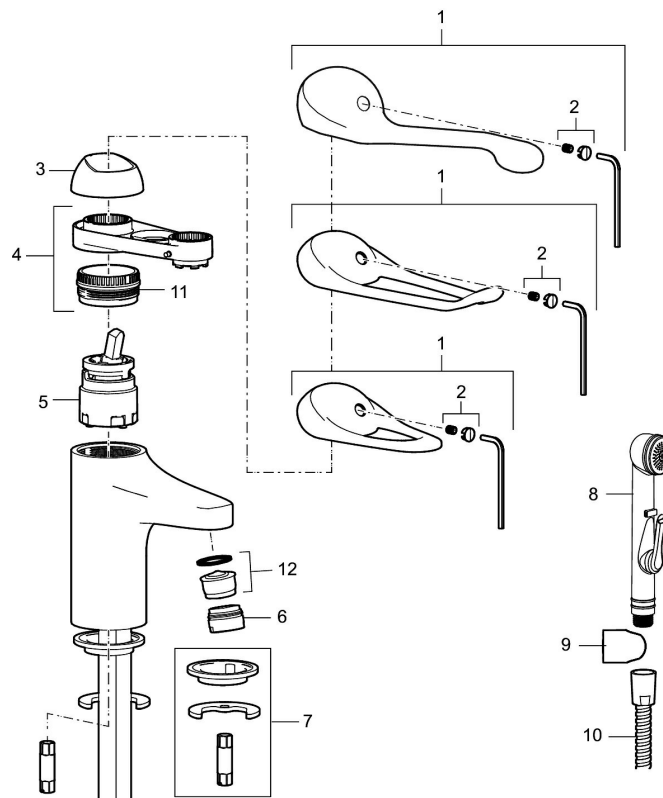

Art.nr: 80635010 RSK: 8235455

Utförande: Krom, ansl. lekande G3/8

- Med push down-ventil i metall
- Kallstartsfunktion
- Mjukstängande med keramisk avstängning
- Inbyggd, lätt omställbar flödesbegränsning och temperaturspär
- Eco Flow (energi- och vattenbesparande strålsamlare)
- Med Soft PEX®-rör
- Hålmått Ø33,5–37 mm

Unika egenskaper

Skyddsmodul **AA**

PRODUKTBESKRIVNING

9000E tvättställsblandare

Energiklassad tvättställsblandare med tryckplugg. Ekoflöde. Mjukstängning som förhindrar smällar och tryckstötter är standard, liksom kallstart, keramisk tätning och inbyggd temperaturspär. 5 års tryckgaranti. Finns även med silpluggventil eller lyftventil.

Art.nr: 80635010

RSK: 8235455

Reservdelslista

| NR. | ART.NR | RSK | BESKRIVNING |
|-----|----------|---------|--|
| 1 | 58500000 | 8591936 | Spak, komplett, längd: 90 mm |
| 1 | 58501750 | 8591937 | Spak, komplett, längd: 150 mm |
| 1 | 58501800 | 8592048 | Spak, komplett, längd: 180 mm |
| 2 | 58510000 | 8591944 | Färgmarkering och fästskruv till spak |
| 3 | 58520000 | 8591945 | Täckhylsa |
| 4 | 58530140 | 8241726 | Fästnippel med serviceverktyg |
| 5 | 59120009 | 8591949 | Insats med serviceverktyg, kallstart (grön ring), original |
| 5 | 59120000 | 8591769 | Insats komplett, kallstart (grön ring) |
| 5 | 59126000 | 8591966 | Insats med serviceverktyg, Eco Plus (grön ring) |
| 5 | S600232 | | Insats, för tvättställsblandare (LEED) |
| 6 | 29142400 | 8281526 | Hylsa M24 utv., 13 mm |