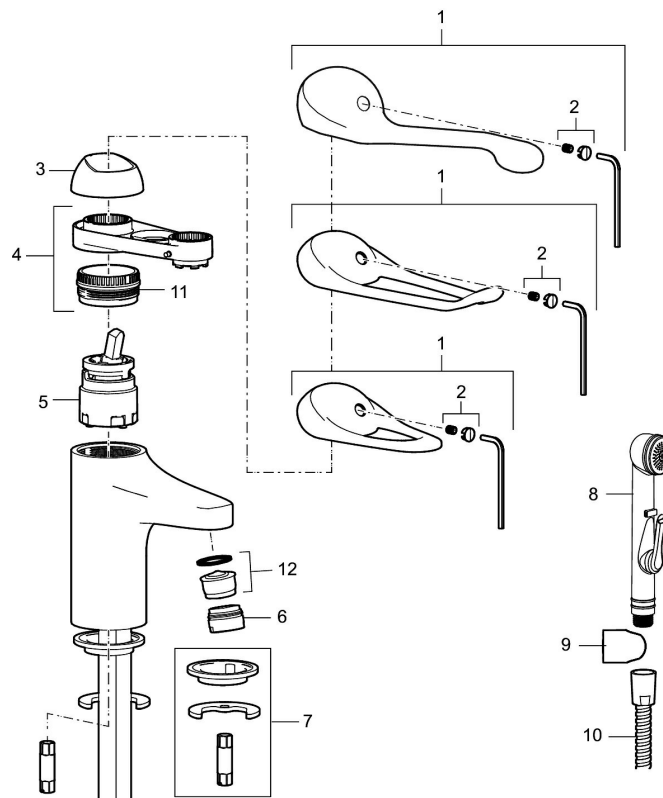

Art.nr: 80650000 **RSK:** 8235456 **Flöde 3 bar:** 6,1 l/m
Utförande: Krom, ansl. slät ände Ø10 mm

Unika egenskaper

Skyddsmodul 

- Med lyftventil, helt i metall
- Kallstartsfunktion
- Mjukstängande med keramisk avstängning
- Inbyggd, lätt omställbar flödesbegränsning och temperaturspär
- Eco Flow (energi- och vattenbesparande strålsamlare)
- Med Soft PEX®-rör
- Hålmått Ø33,5–37 mm

Art.nr: 80650000

RSK: 8235456

Reservdelslista

NR.	ART.NR	RSK	BESKRIVNING
1	58500000	8591936	Spak, komplett, längd: 90 mm
1	58501750	8591937	Spak, komplett, längd: 150 mm
1	58501800	8592048	Spak, komplett, längd: 180 mm
2	58510000	8591944	Färgmarkering och fästskruv till spak
3	58520000	8591945	Täckhylsa
4	58530140	8241726	Fästnippel med serviceverktyg
5	59120009	8591949	Insats med serviceverktyg, kallstart (grön ring), original
5	59120000	8591769	Insats komplett, kallstart (grön ring)
5	59126000	8591966	Insats med serviceverktyg, Eco Plus (grön ring)
6	29142400	8281526	Hylsa M24 utv., 13 mm

NR.	ART.NR	RSK	BESKRIVNING
7	39140800	8186891	Monteringssats, tvättställsblandare
8	S600206	8233049	Självstängande handdusch, krom
9	34093000	8186018	Handduschhållare, krom
10	S600207	8236647	Högtrycksslang, 1,5 m, krom
11	29390000	8295356	Fästnippel
12	29102910	8281534	Strålsamlarinsats, 5,5–6,5 l/min vid 3 bar
12	29102710	8281528	Strålsamlarinsats, 9–11 l/min vid 3 bar
12	29100500	8281532	Strålsamlarinsats, 5 l/min vid 2–6 bar
12	S600072	8281671	Strålsamlarinsats, 3 l/min vid 2–6 bar