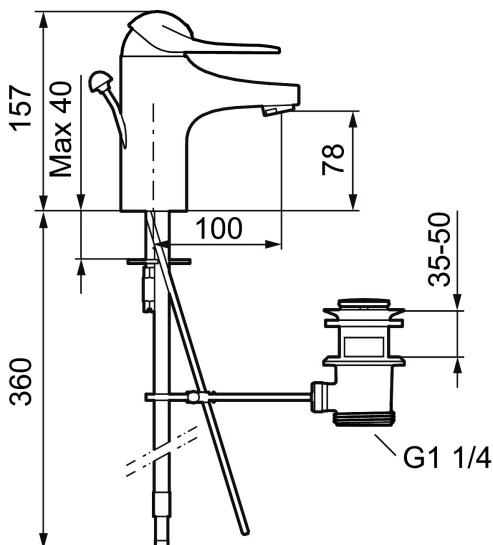

Art.nr: 80650000 **RSK:** 8235456 **Flöde 3 bar:** 6,1 l/m
Utförande: Krom, ansl. slät ände Ø10 mm

Unika egenskaper

Skyddsmodul 

- Med lyftventil, helt i metall
- Kallstartsfunktion
- Mjukstängande med keramisk avstängning
- Inbyggd, lätt omställbar flödesbegränsning och temperaturspär
- Eco Flow (energi- och vattenbesparande strålsamlare)
- Med Soft PEX®-rör
- Hålmått Ø33,5–37 mm

Art.nr: 80650000

RSK: 8235456

Reservdelslista

NR.	ART.NR	RSK	BESKRIVNING
1	58500000	8591936	Spak, komplett, längd: 90 mm
1	58501750	8591937	Spak, komplett, längd: 150 mm
1	58501800	8592048	Spak, komplett, längd: 180 mm
2	58510000	8591944	Färgmarkering och fästskruv till spak
3	58520000	8591945	Täckhylsa
4	58530140	8241726	Fästnippel med serviceverktyg
5	59120009	8591949	Insats med serviceverktyg, kallstart (grön ring), original
5	59120000	8591769	Insats komplett, kallstart (grön ring)
5	59126000	8591966	Insats med serviceverktyg, Eco Plus (grön ring)
6	29142400	8281526	Hylsa M24 utv., 13 mm

NR.	ART.NR	RSK	BESKRIVNING
7	39140800	8186891	Monteringssats, tvättställsblandare
8	S600206	8233049	Självstängande handdusch, krom
9	34093000	8186018	Handduschhållare, krom
10	S600207	8236647	Högtrycksslang, 1,5 m, krom
11	29390000	8295356	Fästnippel
12	29102910	8281534	Strålsamlarinsats, 5,5–6,5 l/min vid 3 bar
12	29102710	8281528	Strålsamlarinsats, 9–11 l/min vid 3 bar
12	29100500	8281532	Strålsamlarinsats, 5 l/min vid 2–6 bar
12	S600072	8281671	Strålsamlarinsats, 3 l/min vid 2–6 bar