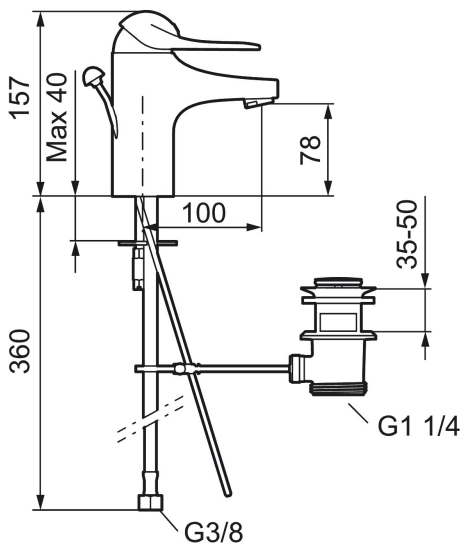

Art.nr: 80650010 RSK: 8235457

Utförande: Krom, ansl. lekande G3/8

### Unika egenskaper

Skyddsmodul AA

- Med lyftventil, helt i metall
- Kallstartsfunktion
- Mjukstängande med keramisk avstängning
- Inbyggd, lätt omställbar flödesbegränsning och temperaturspär
- Eco Flow (energi- och vattenbesparande strålsamlare)
- Med Soft PEX®-rör
- Hålmått Ø33,5–37 mm

## Reservdelslista

NR.	ART.NR	RSK	BESKRIVNING
1	58500000	8591936	Spak, komplett, längd: 90 mm
1	58501750	8591937	Spak, komplett, längd: 150 mm
1	58501800	8592048	Spak, komplett, längd: 180 mm
2	58510000	8591944	Färgmarkering och fästskruv till spak
3	58520000	8591945	Täckhylsa
4	58530140	8241726	Fästnippel med serviceverktyg
5	59120009	8591949	Insats med serviceverktyg, kallstart (grön ring), original
5	59120000	8591769	Insats komplett, kallstart (grön ring)
5	59126000	8591966	Insats med serviceverktyg, Eco Plus (grön ring)
5	S600232		Insats, för tvättställsblandare (LEED)