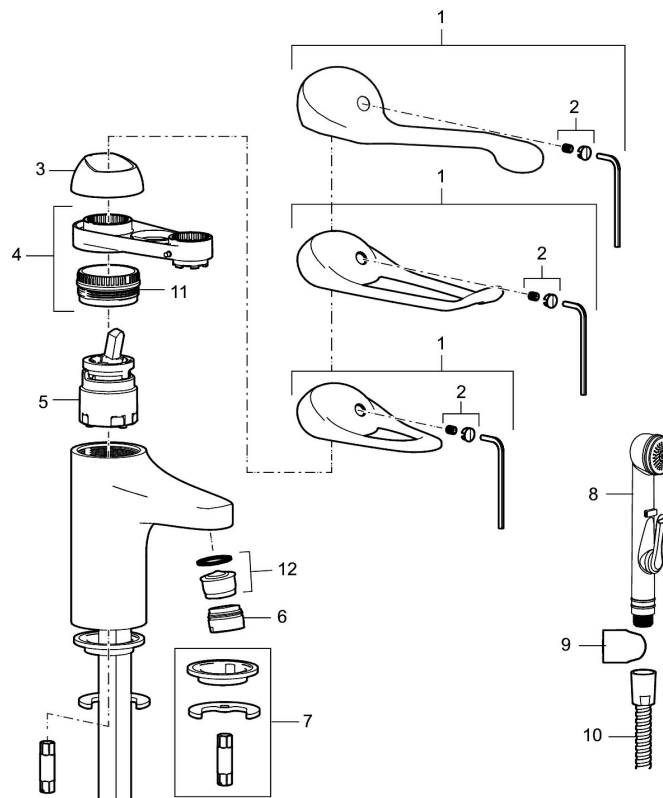

Art.nr: 80650010 RSK: 8235457

Utförande: Krom, ansl. lekande G3/8

### Unika egenskaper

Skyddsmodul AA

- Med lyftventil, helt i metall
- Kallstartsfunktion
- Mjukstängande med keramisk avstängning
- Inbyggd, lätt omställbar flödesbegränsning och temperaturspär
- Eco Flow (energi- och vattenbesparande strålsamlare)
- Med Soft PEX®-rör
- Hålmått Ø33,5–37 mm

## Reservdelslista

NR.	ART.NR	RSK	BESKRIVNING
1	58500000	8591936	Spak, komplett, längd: 90 mm
1	58501750	8591937	Spak, komplett, längd: 150 mm
1	58501800	8592048	Spak, komplett, längd: 180 mm
2	58510000	8591944	Färgmarkering och fästskruv till spak
3	58520000	8591945	Täckhylsa
4	58530140	8241726	Fästnippel med serviceverktyg
5	59120009	8591949	Insats med serviceverktyg, kallstart (grön ring), original
5	59120000	8591769	Insats komplett, kallstart (grön ring)
5	59126000	8591966	Insats med serviceverktyg, Eco Plus (grön ring)
5	S600232		Insats, för tvättställsblandare (LEED)