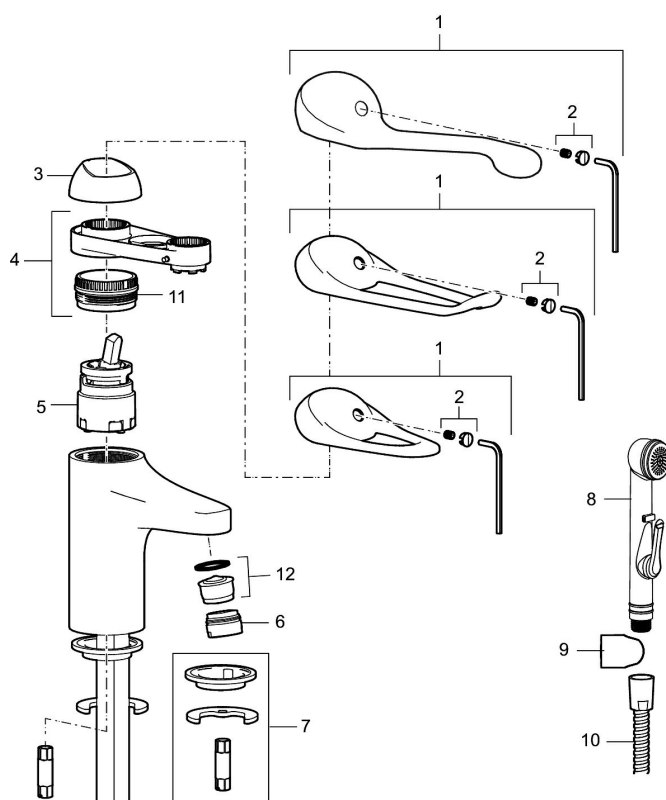

Art.nr: 80654010 RSK: 8235462 Flöde 3 bar: 6,0 l/min
Utförande: Krom, ansl. lekande G3/8

Unika egenskaper

Skyddsmodul AA

- Med lyftventil, helt i metall
- Kallstartsfunktion
- Mjukstängande med keramisk avstängning
- Inbyggd, lätt omställbar flödesbegränsning och temperaturspär
- Eco Flow (energi- och vattenbesparande strålsamlare)
- Med Soft PEX®-rör
- Hålmått Ø33,5–37 mm
- Spak: 150 mm

PRODUKTBESKRIVNING

9000E II care tvättställsblandare

Energiklassad tvättställsblandare med lyftventil och ekoflöde. Mjukstängning som förhindrar smällar och tryckstötter är standard, liksom kallstart, keramisk tätning och inbyggd temperaturspär. 5 års tryckgaranti. Här med en extra lång spak på 150 mm.

Art.nr: 80654010

RSK: 8235462

Reservdelslista

NR.	ART.NR	RSK	BESKRIVNING
1	58500000	8591936	Spak, komplett, längd: 90 mm
1	58501750	8591937	Spak, komplett, längd: 150 mm
1	58501800	8592048	Spak, komplett, längd: 180 mm
2	58510000	8591944	Färgmarkering och fästskruv till spak
3	58520000	8591945	Täckhylsa
4	58530140	8241726	Fästnippel med serviceverktyg
5	59120009	8591949	Insats med serviceverktyg, kallstart (grön ring), original
5	59120000	8591769	Insats komplett, kallstart (grön ring)
5	59126000	8591966	Insats med serviceverktyg, Eco Plus (grön ring)
5	S600232		Insats, för tvättställsblandare (LEED)

NR.	ART.NR	RSK	BESKRIVNING
6	29142400	8281526	Hylsa M24 utv., 13 mm
7	39140800	8186891	Monteringssats, tvättställsblandare
8	S600206	8233049	Självstängande handdusch, krom
9	34093000	8186018	Handduschhållare, krom
10	S600207	8236647	Högtrycksslang, 1,5 m, krom
11	29390000	8295356	Fästnippel
12	29102910	8281534	Strålsamlarinsats, 5,5–6,5 l/min vid 3 bar
12	29102710	8281528	Strålsamlarinsats, 9–11 l/min vid 3 bar
12	29100500	8281532	Strålsamlarinsats, 5 l/min vid 2–6 bar
12	S600072	8281671	Strålsamlarinsats, 3 l/min vid 2–6 bar