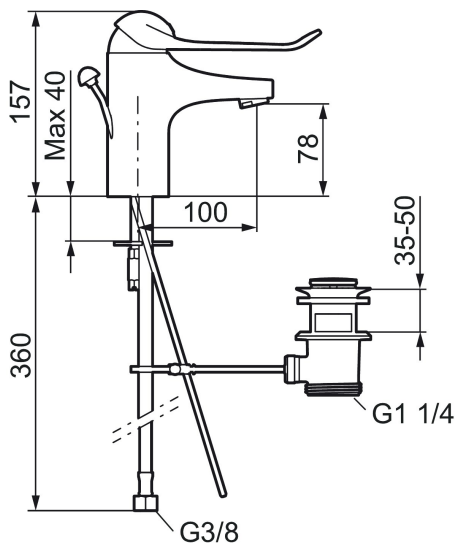

Art.nr: 80654010 RSK: 8235462 Flöde 3 bar: 6,0 l/min
Utförande: Krom, ansl. lekande G3/8

Unika egenskaper

Skyddsmodul AA

- Med lyftventil, helt i metall
- Kallstartsfunktion
- Mjukstängande med keramisk avstängning
- Inbyggd, lätt omställbar flödesbegränsning och temperaturspär
- Eco Flow (energi- och vattenbesparande strålsamlare)
- Med Soft PEX®-rör
- Hålmått Ø33,5–37 mm
- Spak: 150 mm

Art.nr: 80654010

RSK: 8235462

Reservdelslista

NR.	ART.NR	RSK	BESKRIVNING
1	58500000	8591936	Spak, komplett, längd: 90 mm
1	58501750	8591937	Spak, komplett, längd: 150 mm
1	58501800	8592048	Spak, komplett, längd: 180 mm
2	58510000	8591944	Färgmarkering och fästskruv till spak
3	58520000	8591945	Täckhylsa
4	58530140	8241726	Fästnippel med serviceverktyg
5	59120009	8591949	Insats med serviceverktyg, kallstart (grön ring), original
5	59120000	8591769	Insats komplett, kallstart (grön ring)
5	59126000	8591966	Insats med serviceverktyg, Eco Plus (grön ring)
5	S600232		Insats, för tvättställsblandare (LEED)

NR.	ART.NR	RSK	BESKRIVNING
6	29142400	8281526	Hylsa M24 utv., 13 mm
7	39140800	8186891	Monteringssats, tvättställsblandare
8	S600206	8233049	Självstängande handdusch, krom
9	34093000	8186018	Handduschhållare, krom
10	S600207	8236647	Högtrycksslang, 1,5 m, krom
11	29390000	8295356	Fästnippel
12	29102910	8281534	Strålsamlarinsats, 5,5–6,5 l/min vid 3 bar
12	29102710	8281528	Strålsamlarinsats, 9–11 l/min vid 3 bar
12	29100500	8281532	Strålsamlarinsats, 5 l/min vid 2–6 bar
12	S600072	8281671	Strålsamlarinsats, 3 l/min vid 2–6 bar