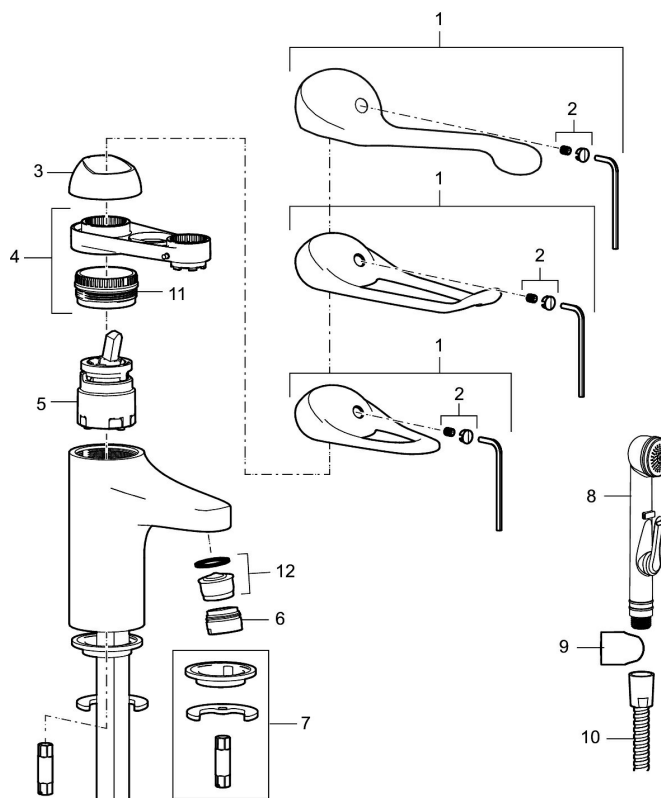

Art.nr: 80607300 RSK: 8235472 Flöde 3 bar: 3,0 l/min

Utförande: Krom, konstantflöde vid 2–6 bar, LEED/BREEAM-anpassad, ansl. slät ände Ø10 mm

- Kallstartsfunktion
- Mjukstängande med keramisk avstängning
- Inbyggd, lätt omställbar flödesbegränsning och temperaturspär
- Eco Flow (energi- och vattenbesparande konstantflödesstrålsamlare)
- Med Soft PEX[®]-rör, anslutning slät ände Ø10 mm
- Hålmått Ø33,5–37 mm

Art.nr: 80607300

RSK: 8235472

Reservdelslista

NR.	ART.NR	RSK	BESKRIVNING
1	58500000	8591936	Spak, komplett, längd: 90 mm
1	58501750	8591937	Spak, komplett, längd: 150 mm
1	58501800	8592048	Spak, komplett, längd: 180 mm
2	58510000	8591944	Färgmarkering och fästskruv till spak
3	58520000	8591945	Täckhylsa
4	58530140	8241726	Fästnippel med serviceverktyg
5	59120009	8591949	Insats med serviceverktyg, kallstart (grön ring), original
5	59120000	8591769	Insats komplett, kallstart (grön ring)
5	59126000	8591966	Insats med serviceverktyg, Eco Plus (grön ring)
5	S600232		Insats, för tvättställsblandare (LEED)
6	29142400	8281526	Hylsa M24 utv., 13 mm

NR.	ART.NR	RSK	BESKRIVNING
7	39140800	8186891	Monteringssats, tvättställsblandare
8	S600206	8233049	Självstängande handdusch, krom
9	34093000	8186018	Handduschhållare, krom
10	S600207	8236647	Högtrycksslang, 1,5 m, krom
11	29390000	8295356	Fästnippel
12	29102910	8281534	Strålsamlarinsats, 5,5–6,5 l/min vid 3 bar
12	29102710	8281528	Strålsamlarinsats, 9–11 l/min vid 3 bar
12	29100500	8281532	Strålsamlarinsats, 5 l/min vid 2–6 bar
12	S600072	8281671	Strålsamlarinsats, 3 l/min vid 2–6 bar