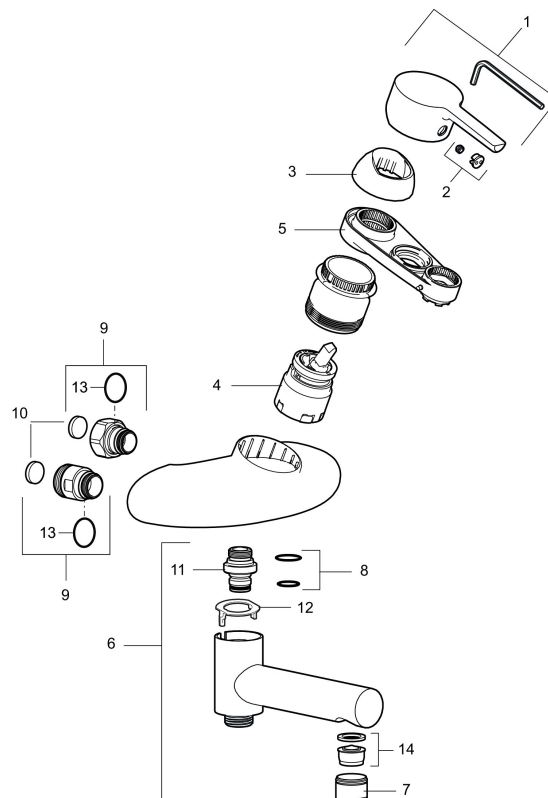

Art.nr: 750000 RSK: 8235476

Utförande: Krom, 160 c/c

- Utloppspip med inbyggd omkastare
- Mjukstängning med keramisk tätning
- Omställbar flödesbegränsning och temperaturspär
- Piputsprång med väggbrika 175 mm
- Återströmningsskydd enligt EU-standard SS-EN 1717
- OBS! Får ej användas tillsammans med självstängande handdusch

Art.nr: 750000

RSK: 8235476

Reservdelstlista

NR.	ART.NR	RSK	BESKRIVNING
1	409389.AE	8344867	Spak, komplett
2	409392.AE	8344866	Färgmarkering och fästskruv
3	409410.AE	8591986	Täckhylsa
4	409450.AE	8591987	Keramiksats, 20 l/min, inkl. serviceverktyg
5	891096.AE	8345921	Serviceverktyg
6	409356	8344853	Utloppspip för ombyggnad av duschblandare
7	131415.AE	8281512	Hylsa M24 utv., 15 mm, krom
8	209519.AE	8938340	O-ringar
9	409360.AA	8187781	Anslutningsnippel (150 c/c), butiksförpackad
9	409361.AE	8228492	Anslutningsnippel (160 c/c)
10	409359.AA	8345172	Filtersats för anslutningskoppling, butiksförpackad

NR.	ART.NR	RSK	BESKRIVNING
11	409366.AE		Nippel M18x1, till badkarsblandare
12	129154.AE	8295332	Spärring
13	129131.AE	8295316	O-ring (18,1 x 1,6), 2 st
14	139783.AE	8281546	Strålsamlarinsats, 20–24 l/min vid 3 bar