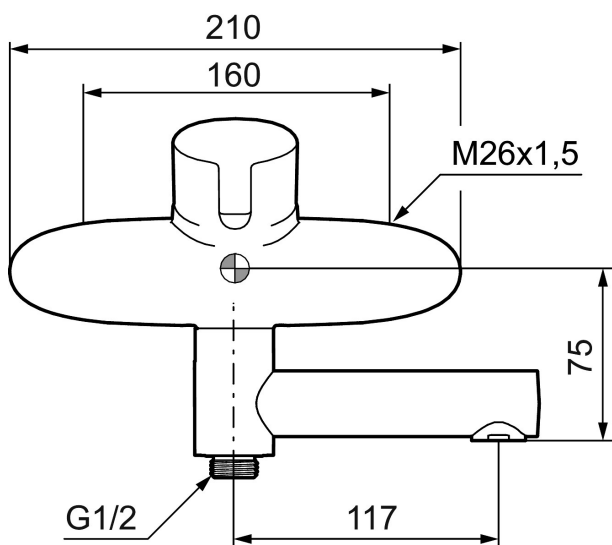

MORA MMIX W5 badkarsblandare

Mora MMIX har blivit en av våra mest uppskattade serier. Samtliga produkter i serien sätter användarkomfort och hög säkerhet främst. Vårt unika miljökoncept EcoSafe™ ligger till grund för utvecklingsarbetet och bidrar till låg energiförbrukning och långsiktiga miljöhänsyn. Något du och din familj kommer att uppskatta många år framöver.

Art.nr: 750000 RSK: 8235476

Utförande: Krom, 160 c/c

- Utloppspip med inbyggd omkastare
- Mjukstängning med keramisk tätning
- Omställbar flödesbegränsning och temperaturspär
- Piputsprång med väggbrika 175 mm
- Återströmningsskydd enligt EU-standard SS-EN 1717
- OBS! Får ej användas tillsammans med självstängande handdusch