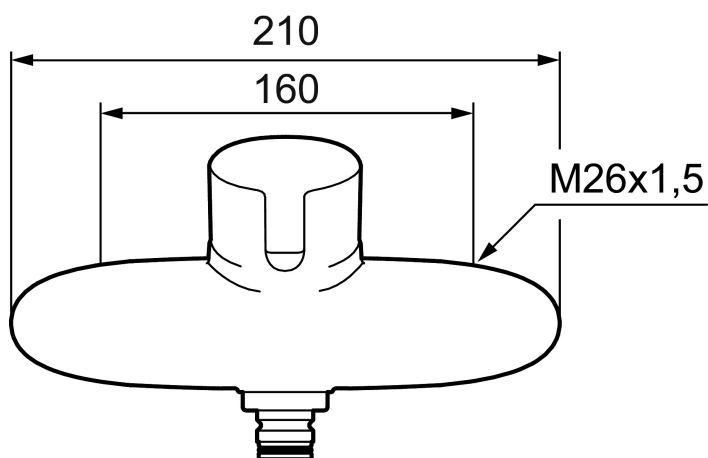

Art.nr: 750050 RSK: 8235479

Utförande: Krom, 160 c/c

Unika egenskaper

Skyddsmodul 

- Med anslutning för badkarspip
- Mjukstängning med keramisk tätning
- Omställbar flödesbegränsning och temperaturspär
- Återströmningsskydd enligt EU-standard SS-EN 1717
- OBS! Får ej användas tillsammans med självstängande handdusch
- **OBS!** Pipar beställes separat