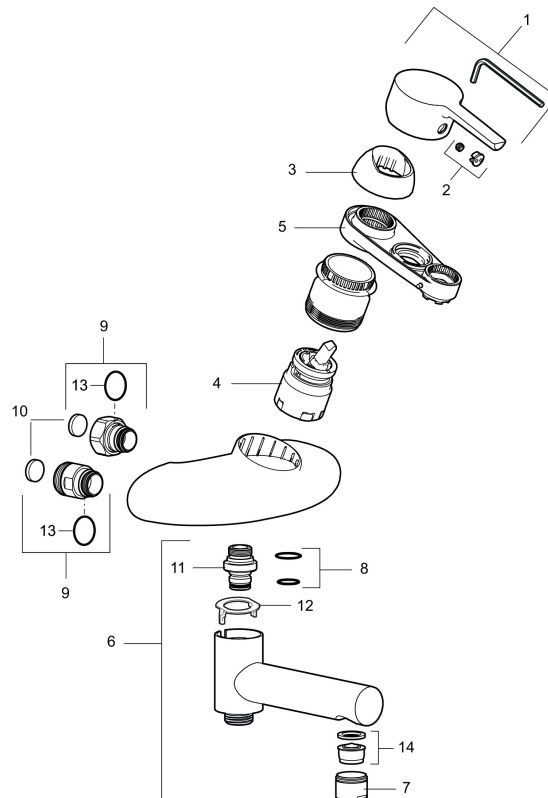

Art.nr: 750050 RSK: 8235479

Utförande: Krom, 160 c/c

Unika egenskaper

Skyddsmodul 

- Med anslutning för badkarspip
- Mjukstängning med keramisk tätning
- Omställbar flödesbegränsning och temperaturspär
- Återströmningsskydd enligt EU-standard SS-EN 1717
- OBS! Får ej användas tillsammans med självstängande handdusch
- **OBS!** Pipar beställes separat

Art.nr: 750050

RSK: 8235479

Reservdelstlista

NR.	ART.NR	RSK	BESKRIVNING
1	409389.AE	8344867	Spak, komplett
2	409392.AE	8344866	Färgmarkering och fästskruv
3	409410.AE	8591986	Täckhylsa
4	409450.AE	8591987	Keramiksats, 20 l/min, inkl. serviceverktyg
5	891096.AE	8345921	Serviceverktyg
6	409356	8344853	Utloppspip för ombyggnad av duschblandare
7	131415.AE	8281512	Hylsa M24 utv., 15 mm, krom
8	209519.AE	8938340	O-ringar
9	409360.AA	8187781	Anslutningsnippel (150 c/c), butiksförpackad
9	409361.AE	8228492	Anslutningsnippel (160 c/c)
10	409359.AA	8345172	Filtersats för anslutningskoppling, butiksförpackad

NR.	ART.NR	RSK	BESKRIVNING
11	409366.AE		Nippel M18x1, till badkarsblandare
12	129154.AE	8295332	Spärring
13	129131.AE	8295316	O-ring (18,1 x 1,6), 2 st
14	139783.AE	8281546	Strålsamlarinsats, 20–24 l/min vid 3 bar