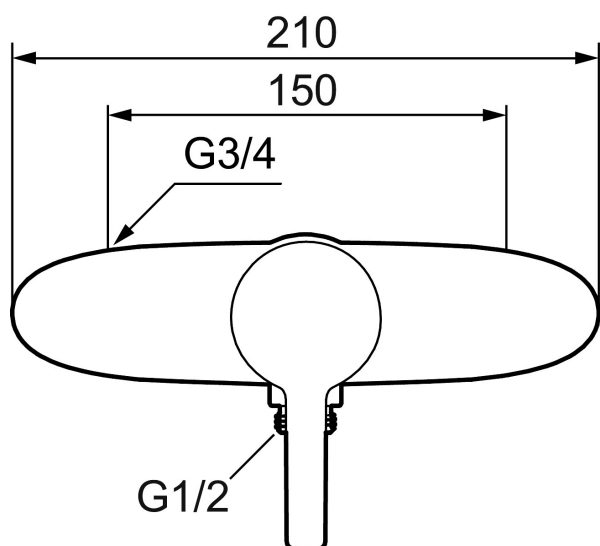

MORA MMIX W5 duschblandare

Art.nr: 751100 RSK: 8235481

Utförande: Krom, 150 c/c

- OBS! 150 c/c
- Duschanslutning ned
- Mjukstängning med keramisk tätning
- Omställbar flödesbegränsning och temperaturspär
- Utsprång med väggbrixa 53 mm
- Ansl. inv. G3/4
- Återströmningsskydd enligt EU-standard SS-EN 1717

Unika egenskaper

Skyddsmodul 

PRODUKTBESKRIVNING

MORA MMIX W5
duschblandare

Art.nr: 751100

RSK: 8235481

Reservdelslista

NR.	ART.NR	RSK	BESKRIVNING
1	409389.AE	8344867	Spak, komplett
2	409392.AE	8344866	Färgmarkering och fästskruv
3	409410.AE	8591986	Täckhylsa
4	409450.AE	8591987	Keramikinsats, 20 l/min, inkl. serviceverktyg
5	891096.AE	8345921	Serviceverktyg
6	409365.AE	8187026	Utloppsnyckel M18x1-G1/2 (duschblandare ej utlopp upp)
7	409360.AA	8187781	Anslutningsnyckel (150 c/c), butiksförpackad
7	409361.AE	8228492	Anslutningsnyckel (160 c/c)
8	409359.AA	8345172	Filtersats för anslutningskoppling, butiksförpackad
9	129131.AE	8295316	O-ring (18,1 x 1,6), 2 st