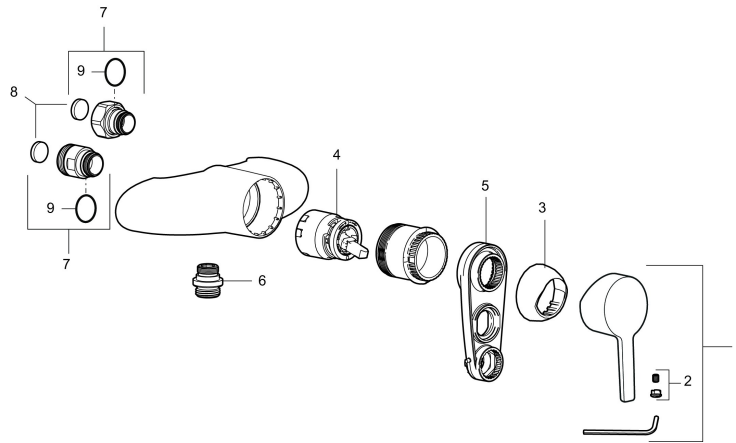

MORA MMIX W5 duschblandare

Art.nr: 751100 RSK: 8235481

Utförande: Krom, 150 c/c

- OBS! 150 c/c
- Duschanslutning ned
- Mjukstängning med keramisk tätning
- Omställbar flödesbegränsning och temperaturspär
- Utsprång med väggbrixa 53 mm
- Ansl. inv. G3/4
- Återströmningsskydd enligt EU-standard SS-EN 1717

Unika egenskaper

Skyddsmodul 

PRODUKTBESKRIVNING

MORA MMIX W5
duschblandare

Art.nr: 751100

RSK: 8235481

Reservdelslista

NR.	ART.NR	RSK	BESKRIVNING
1	409389.AE	8344867	Spak, komplett
2	409392.AE	8344866	Färgmarkering och fästskruv
3	409410.AE	8591986	Täckhylsa
4	409450.AE	8591987	Keramikinsats, 20 l/min, inkl. serviceverktyg
5	891096.AE	8345921	Serviceverktyg
6	409365.AE	8187026	Utloppsnyckel M18x1-G1/2 (duschblandare ej utlopp upp)
7	409360.AA	8187781	Anslutningsnyckel (150 c/c), butiksförpackad
7	409361.AE	8228492	Anslutningsnyckel (160 c/c)
8	409359.AA	8345172	Filtersats för anslutningskoppling, butiksförpackad
9	129131.AE	8295316	O-ring (18,1 x 1,6), 2 st