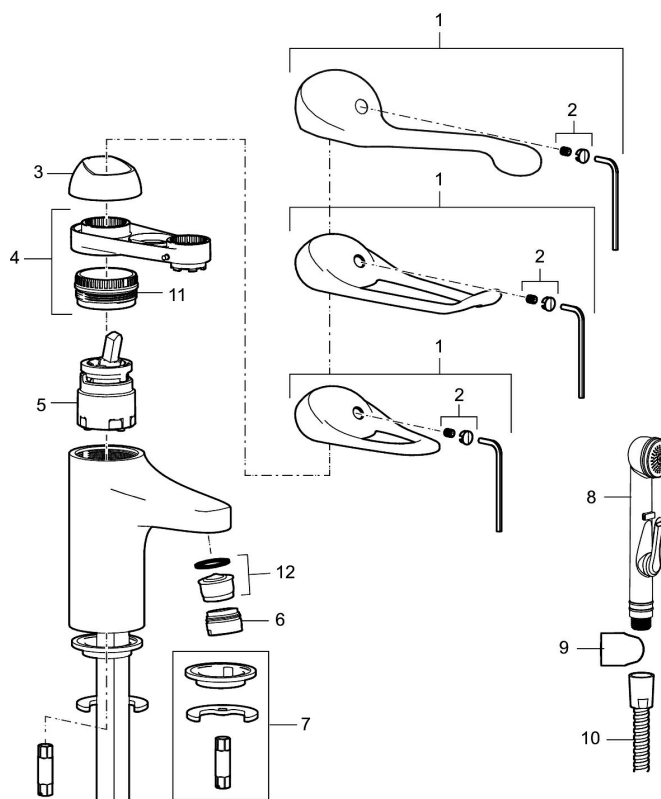

Art.nr: 80600300 **RSK:** 8235488 **Flöde 3 bar:** 6,1 l/m
Utförande: Krom, ansl. slät ände Ø10 mm, Soft PEX®-rör
 längd=260 mm

- Kallstartsfunktion
- Mjukstängande med keramisk avstängning
- Inbyggd, lätt omställbar flödesbegränsning och temperaturspär
- Eco Flow (energi- och vattenbesparande strålsamlare)
- Med Soft PEX®-rör
- Hålmått Ø33,5–37 mm

Art.nr: 80600300

RSK: 8235488

Reservdelslista

NR.	ART.NR	RSK	BESKRIVNING
1	58500000	8591936	Spak, komplett, längd: 90 mm
1	58501750	8591937	Spak, komplett, längd: 150 mm
1	58501800	8592048	Spak, komplett, längd: 180 mm
2	58510000	8591944	Färgmarkering och fästskruv till spak
3	58520000	8591945	Täckhylsa
4	58530140	8241726	Fästnippel med serviceverktyg
5	59120009	8591949	Insats med serviceverktyg, kallstart (grön ring), original
5	59120000	8591769	Insats komplett, kallstart (grön ring)
5	59126000	8591966	Insats med serviceverktyg, Eco Plus (grön ring)
6	29142400	8281526	Hylsa M24 utv., 13 mm
7	39140800	8186891	Monteringssats, tvättställsblandare

NR.	ART.NR	RSK	BESKRIVNING
8	S600206	8233049	Självstängande handdusch, krom
9	34093000	8186018	Handduschhållare, krom
10	S600207	8236647	Högtrycksslang, 1,5 m, krom
11	29390000	8295356	Fästnippel
12	29102910	8281534	Strålsamlarinsats, 5,5–6,5 l/min vid 3 bar
12	29102710	8281528	Strålsamlarinsats, 9–11 l/min vid 3 bar
12	29100500	8281532	Strålsamlarinsats, 5 l/min vid 2–6 bar
12	S600072	8281671	Strålsamlarinsats, 3 l/min vid 2–6 bar