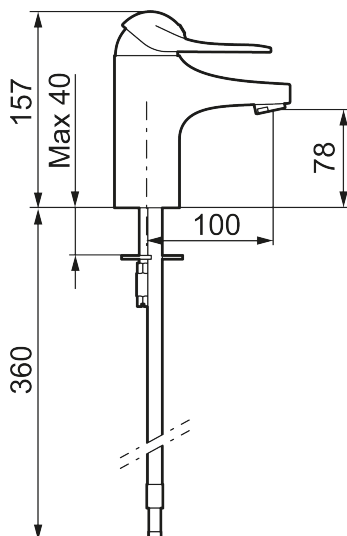

9000E tvättställsblandare

Energiklassad tvättställsblandare med ekoflöde. Mjukstängning som förhindrar smällar och tryckstötter är standard, liksom kallstart, keramisk tätning och inbyggd temperaturspär. 5 års tryckgaranti. Finns även med silpluggsventil eller tryckplugg.

Art.nr: 80600300 **RSK:** 8235488 **Flöde 3 bar:** 6,1 l/m
Utförande: Krom, ansl. slät ände Ø10 mm, Soft PEX®-rör
längd=260 mm

- Kallstartsfunktion
- Mjukstängande med keramisk avstängning
- Inbyggd, lätt omställbar flödesbegränsning och temperaturspär
- Eco Flow (energi- och vattenbesparande strålsamlare)
- Med Soft PEX®-rör
- Hålmått Ø33,5–37 mm