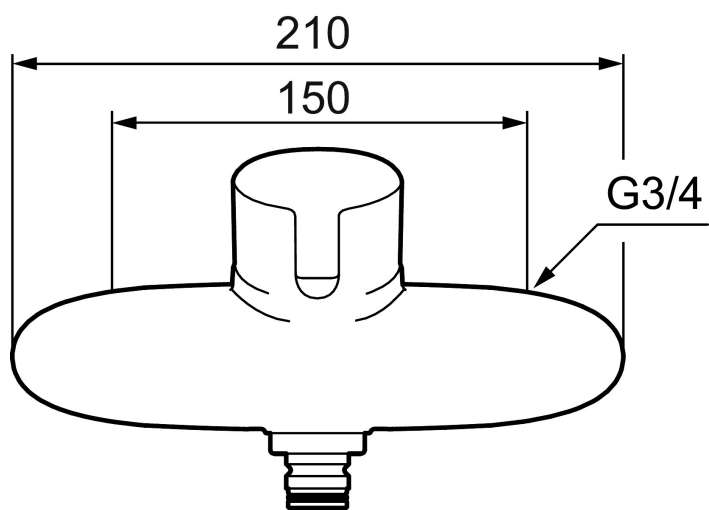

MORA MMIX W5 badkarsblandare

Art.nr: 750150 RSK: 8235515

Utförande: Krom, 150 c/c

- **OBS! 150 c/c**
- Med anslutning för badkarspip
- Mjukstängning med keramisk tätning
- Omställbar flödesbegränsning och temperaturspär
- Återströmningsskydd enligt EU-standard SS-EN 1717
- OBS! Får ej användas tillsammans med självstängande handdusch
- **OBS!** Pipar beställes separat

Unika egenskaper

Skyddsmodul 

PRODUKTBESKRIVNING

MORA MMIX W5
badkarsblandare

Art.nr: 750150

RSK: 8235515

Reservdelslista

NR.	ART.NR	RSK	BESKRIVNING
1	409389.AE	8344867	Spak, komplett
2	409392.AE	8344866	Färgmarkering och fästskruv
3	409410.AE	8591986	Täckhylsa
4	409450.AE	8591987	Keramiksats, 20 l/min, inkl. serviceverktyg
5	891096.AE	8345921	Serviceverktyg
6	409356	8344853	Utloppspip för ombyggnad av duschblandare
7	131415.AE	8281512	Hylsa M24 utv., 15 mm, krom
8	209519.AE	8938340	O-ringar
9	409360.AA	8187781	Anslutningsnippel (150 c/c), butiksförpackad
9	409361.AE	8228492	Anslutningsnippel (160 c/c)
10	409359.AA	8345172	Filtersats för anslutningskoppling, butiksförpackad
11	409366.AE		Nippel M18x1, till badkarsblandare
12	129154.AE	8295332	Spärring

NR.	ART.NR	RSK	BESKRIVNING
13	129131.AE	8295316	O-ring (18,1 x 1,6), 2 st
14	139783.AE	8281546	Strålsamlarinsats, 20–24 l/min vid 3 bar