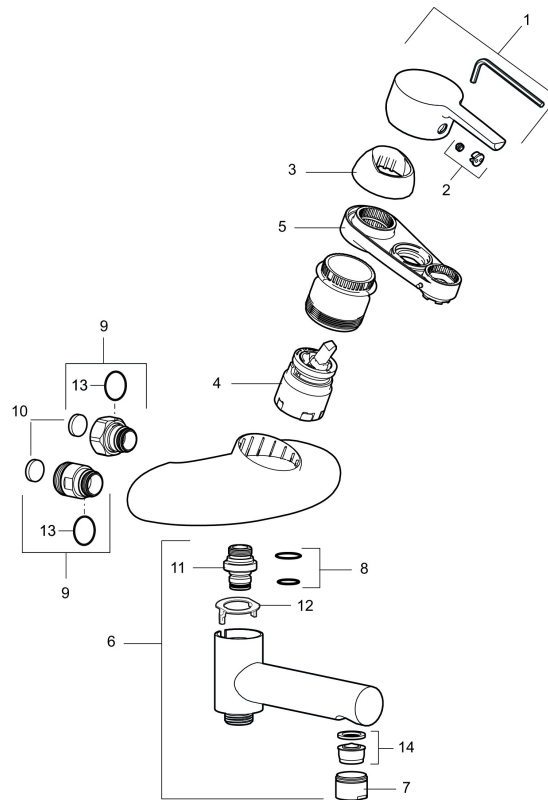

MORA MMIX W5 badkarsblandare

Art.nr: 750150 RSK: 8235515

Utförande: Krom, 150 c/c

- **OBS! 150 c/c**
- Med anslutning för badkarspip
- Mjukstängning med keramisk tätning
- Omställbar flödesbegränsning och temperaturspär
- Återströmningsskydd enligt EU-standard SS-EN 1717
- OBS! Får ej användas tillsammans med självstängande handdusch
- **OBS!** Pipar beställes separat

Unika egenskaper

Skyddsmodul 

PRODUKTBESKRIVNING

MORA MMIX W5
badkarsblandare

Art.nr: 750150

RSK: 8235515

Reservdelslista

NR.	ART.NR	RSK	BESKRIVNING
1	409389.AE	8344867	Spak, komplett
2	409392.AE	8344866	Färgmarkering och fästskruv
3	409410.AE	8591986	Täckhylsa
4	409450.AE	8591987	Keramiksats, 20 l/min, inkl. serviceverktyg
5	891096.AE	8345921	Serviceverktyg
6	409356	8344853	Utloppspip för ombyggnad av duschblandare
7	131415.AE	8281512	Hylsa M24 utv., 15 mm, krom
8	209519.AE	8938340	O-ringar
9	409360.AA	8187781	Anslutningsnippel (150 c/c), butiksförpackad
9	409361.AE	8228492	Anslutningsnippel (160 c/c)
10	409359.AA	8345172	Filtersats för anslutningskoppling, butiksförpackad
11	409366.AE		Nippel M18x1, till badkarsblandare
12	129154.AE	8295332	Spärring

NR.	ART.NR	RSK	BESKRIVNING
13	129131.AE	8295316	O-ring (18,1 x 1,6), 2 st
14	139783.AE	8281546	Strålsamlarinsats, 20–24 l/min vid 3 bar