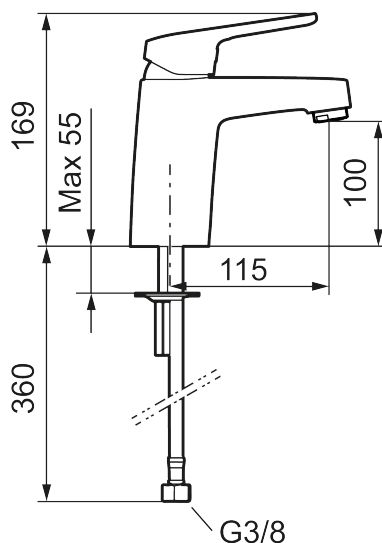

- Kallstartsfunktion
- Mjukstängande med keramisk avstängning
- Inbyggd, lätt omställbar flödesbegränsning och temperaturspär
- Eco Flow (energi- och vattenbesparande strålsamlare)
- Med Soft PEX®-rör
- Hålmått Ø32-36 mm