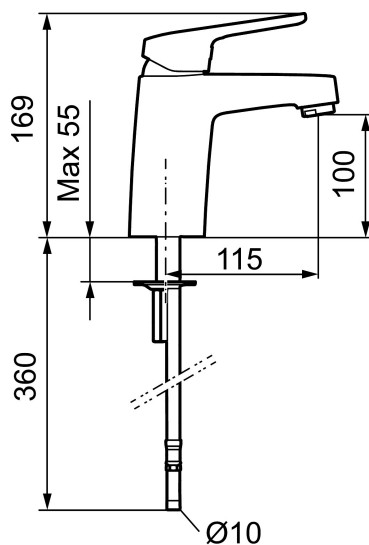

Art.nr: 83506000 **RSK:** 8235546 **Flöde 3 bar:** 8,4 l/min

Utförande: Krom, Eco Plus, ansl. slät ände Ø10 mm

Unika egenskaper

Skyddsmodul

- Kallstartsfunktion
- Mjukstängande med keramisk avstängning
- Inbyggd, lätt omställbar flödesbegränsning och temperaturspär
- Eco Flow (energi- och vattenbesparande strålsamlare)
- Med Soft PEX[®]-rör
- Hålmått Ø32-36 mm

Art.nr: 83506000

RSK: 8235546

Reservdelslista

NR.	ART.NR	RSK	BESKRIVNING
	44450009	8295353	Tillbehörspåse (spärrsegment, stoppskruv, insexnyckel 3 mm)
1	58501000	8592023	Komplett spak , krom
2	58511000	8592021	Färgmarkering och fästskruv till spak
3	58521000	8592020	Täckhylsa, krom
4	58530140	8241726	Fästnippel med serviceverktyg
5	60770000	8591918	Serviceverktyg
6	59115500	8591947	Insats med serviceverktyg, ej kallstart (röd ring)