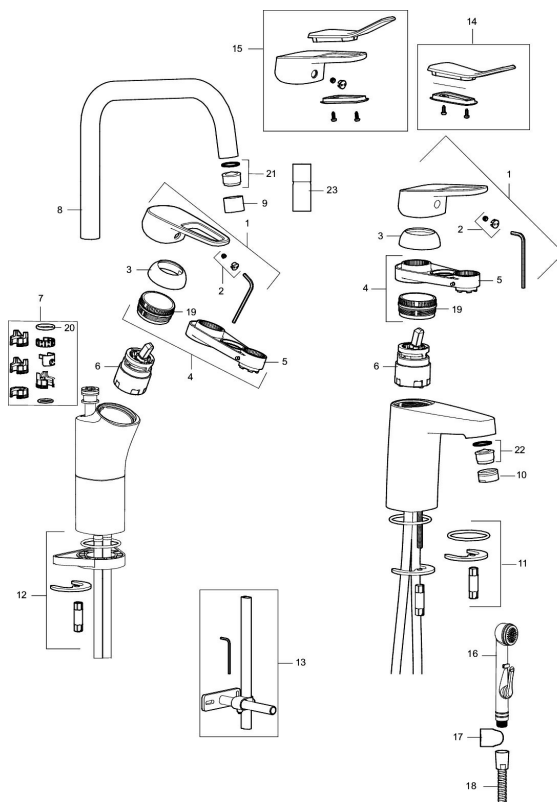

Art.nr: 83506000 **RSK:** 8235546 **Flöde 3 bar:** 8,4 l/min

Utförande: Krom, Eco Plus, ansl. slät ände Ø10 mm

Unika egenskaper

Skyddsmodul

- Kallstartsfunktion
- Mjukstängande med keramisk avstängning
- Inbyggd, lätt omställbar flödesbegränsning och temperaturspär
- Eco Flow (energi- och vattenbesparande strålsamlare)
- Med Soft PEX[®]-rör
- Hålmått Ø32-36 mm

Art.nr: 83506000

RSK: 8235546

Reservdelslista

NR.	ART.NR	RSK	BESKRIVNING
	44450009	8295353	Tillbehörspåse (spärrsegment, stoppskruv, insexnyckel 3 mm)
1	58501000	8592023	Komplett spak , krom
2	58511000	8592021	Färgmarkering och fästskruv till spak
3	58521000	8592020	Täckhylsa, krom
4	58530140	8241726	Fästnippel med serviceverktyg
5	60770000	8591918	Serviceverktyg
6	59115500	8591947	Insats med serviceverktyg, ej kallstart (röd ring)