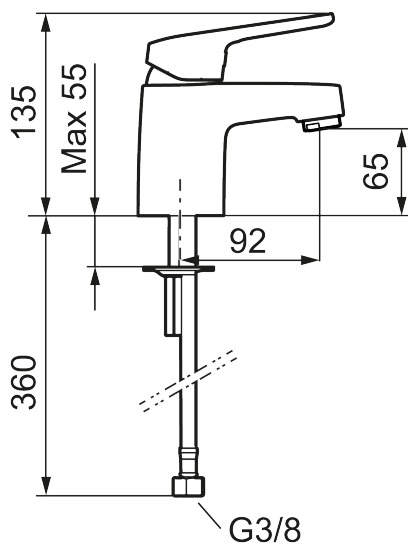

Art.nr: 83520010 **RSK:** 8235550 **Flöde 3 bar:** 6,4 l/min

Utförande: Krom, ansl. lekande G3/8

Unika egenskaper

Skyddsmodul 

- Kallstartsfunktion
- Mjukstängande med keramisk avstängning
- Inbyggd, lätt omställbar flödesbegränsning och temperaturspär
- Eco Flow (energi- och vattenbesparande strålsamlare)
- Med Soft PEX®-rör
- Hålmått Ø32-36 mm

Art.nr: 83520010

RSK: 8235550

Reservdelslista

NR.	ART.NR	RSK	BESKRIVNING
1	58501000	8592023	Komplett spak , krom
2	58511000	8592021	Färgmarkering och fästskruv till spak
3	58521000	8592020	Täckhylsa, krom
4	58530140	8241726	Fästnippel med serviceverktyg
5	60770000	8591918	Serviceverktyg
6	59120009	8591949	Insats med serviceverktyg, kallstart (grön ring), original
6	59115500	8591947	Insats med serviceverktyg, ej kallstart (röd ring)