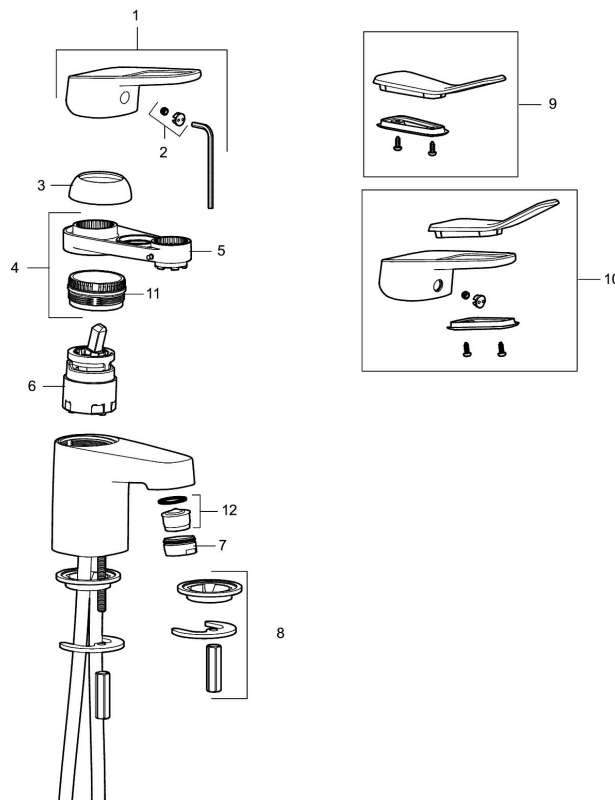

Art.nr: 83520010 **RSK:** 8235550 **Flöde 3 bar:** 6,4 l/min

Utförande: Krom, ansl. lekande G3/8

Unika egenskaper

Skyddsmodul 

- Kallstartsfunktion
- Mjukstängande med keramisk avstängning
- Inbyggd, lätt omställbar flödesbegränsning och temperaturspär
- Eco Flow (energi- och vattenbesparande strålsamlare)
- Med Soft PEX®-rör
- Hålmått Ø32-36 mm

Art.nr: 83520010

RSK: 8235550

Reservdelslista

NR.	ART.NR	RSK	BESKRIVNING
1	58501000	8592023	Komplett spak , krom
2	58511000	8592021	Färgmarkering och fästskruv till spak
3	58521000	8592020	Täckhylsa, krom
4	58530140	8241726	Fästnippel med serviceverktyg
5	60770000	8591918	Serviceverktyg
6	59120009	8591949	Insats med serviceverktyg, kallstart (grön ring), original
6	59115500	8591947	Insats med serviceverktyg, ej kallstart (röd ring)