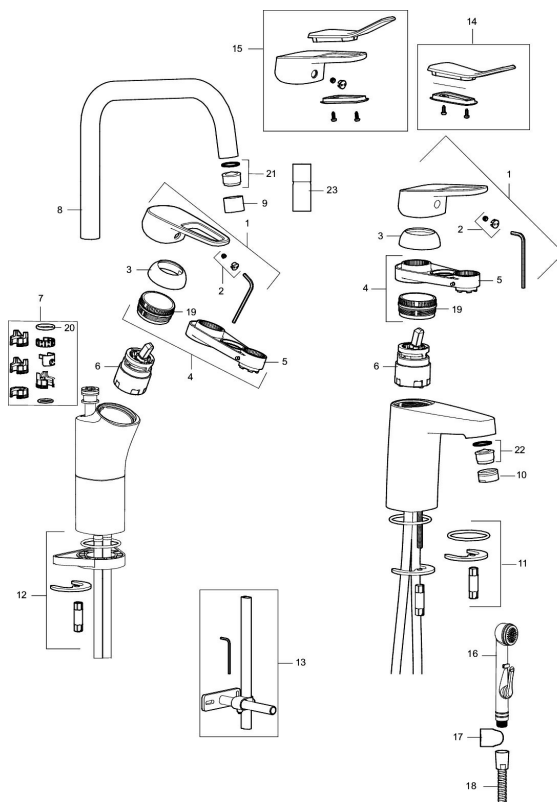

Art.nr: 83570000 **RSK:** 8235551 **Flöde 3 bar:** 5,2 l/min

Utförande: Krom, ansl. slät ände Ø10 mm

Unika egenskaper

Skyddsmodul 

- Med självstängande handdusch, väggfäste och slang
- Kallstartsfunktion
- Mjukstängande med keramisk avstängning
- Inbyggd, lätt omställbar flödesbegränsning och temperaturspär
- Eco Flow (energi- och vattenbesparande strålsamlare)
- Med Soft PEX®-rör
- Hålmått Ø32-36 mm

Art.nr: 83570000

RSK: 8235551

Reservdelslista

NR.	ART.NR	RSK	BESKRIVNING
	44450009	8295353	Tillbehörspåse (spärrsegment, stoppskruv, insexnyckel 3 mm)
1	58501000	8592023	Komplett spak , krom
2	58511000	8592021	Färgmarkering och fästskruv till spak
3	58521000	8592020	Täckhylsa, krom
4	58530140	8241726	Fästnippel med serviceverktyg
5	60770000	8591918	Serviceverktyg
6	59115500	8591947	Insats med serviceverktyg, ej kallstart (röd ring)