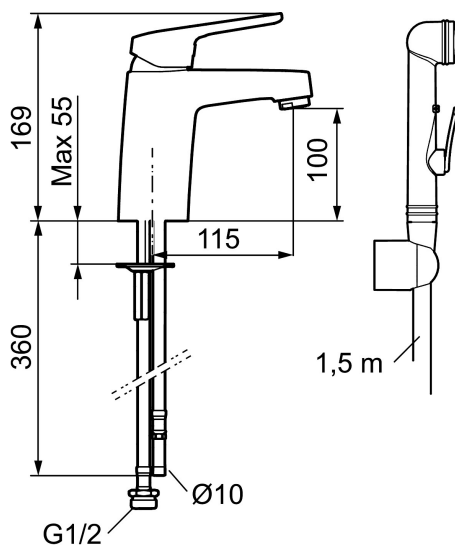

Art.nr: 83570000 **RSK:** 8235551 **Flöde 3 bar:** 5,2 l/min

Utförande: Krom, ansl. slät ände Ø10 mm

Unika egenskaper

Skyddsmodul 

- Med självstängande handdusch, väggfäste och slang
- Kallstartsfunktion
- Mjukstängande med keramisk avstängning
- Inbyggd, lätt omställbar flödesbegränsning och temperaturspär
- Eco Flow (energi- och vattenbesparande strålsamlare)
- Med Soft PEX®-rör
- Hålmått Ø32-36 mm

Art.nr: 83570000

RSK: 8235551

Reservdelslista

NR.	ART.NR	RSK	BESKRIVNING
	44450009	8295353	Tillbehörspåse (spärrsegment, stoppskruv, insexnyckel 3 mm)
1	58501000	8592023	Komplett spak , krom
2	58511000	8592021	Färgmarkering och fästskruv till spak
3	58521000	8592020	Täckhylsa, krom
4	58530140	8241726	Fästnippel med serviceverktyg
5	60770000	8591918	Serviceverktyg
6	59115500	8591947	Insats med serviceverktyg, ej kallstart (röd ring)