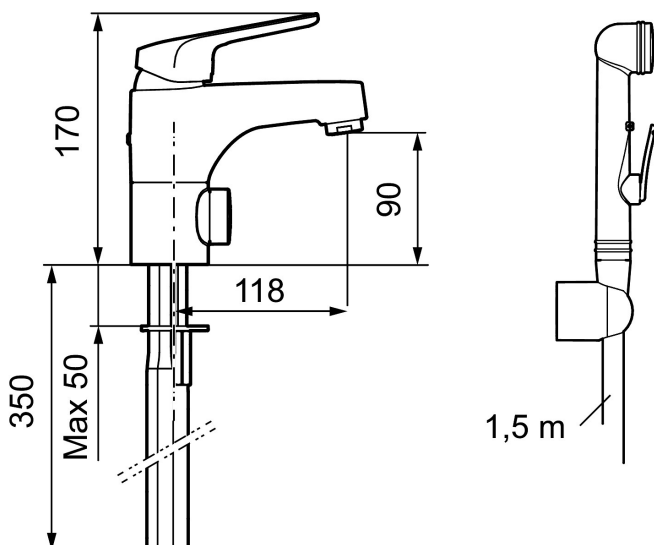

Art.nr: 83580000 RSK: 8235553 Flöde 3 bar: 5,5 l/min

Utförande: Krom, med ansl. slät ände Ø10 mm

### Unika egenskaper

Skyddsmodul 

- Med självstängande handdusch, väggfäste och slang
- Kallstartsfunktion
- Mjukstängande med keramisk avstängning
- Inbyggd, lätt omställbar flödesbegränsning och temperaturspär
- Eco Flow (energi- och vattenbesparande strålsamlare)
- Med inbyggd keramisk avstängning för disk- och tvättmaskin. Omställbar mellan KV och VV, förinställd på KV
- Svängbar pip 120° eller fast
- Hålmått Ø34-37 mm