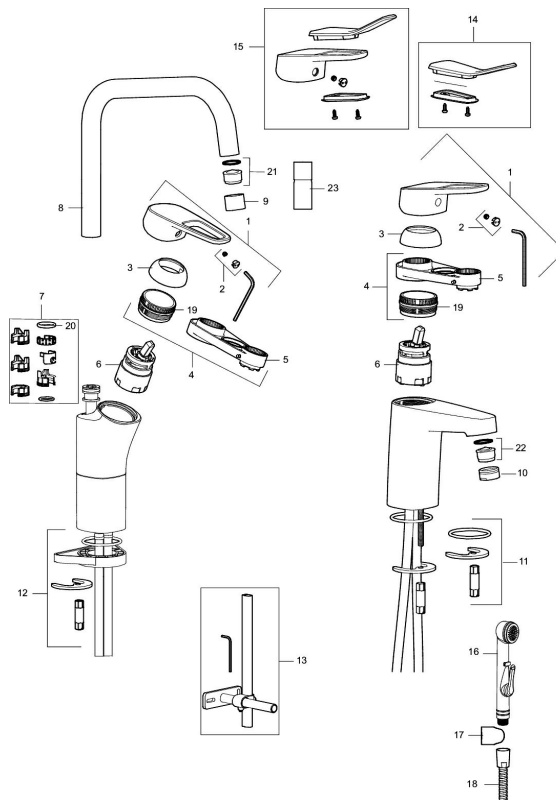

Art.nr: 83550010 **RSK:** 8235559 **Flöde 3 bar:** 6,2 l/min

Utförande: Krom, ansl. lekande G3/8

Unika egenskaper

Skyddsmodul 

- Med lyftventil, helt i metall
- Kallstartsfunktion
- Mjukstängande med keramisk avstängning
- Inbyggd, lätt omställbar flödesbegränsning och temperaturspär
- Eco Flow (energi- och vattenbesparande strålsamlare)
- Med Soft PEX®-rör
- Hålmått Ø32-36 mm

Art.nr: 83550010

RSK: 8235559

Reservdelslista

NR.	ART.NR	RSK	BESKRIVNING
	44450009	8295353	Tillbehörspåse (spärrsegment, stoppskruv, insexnyckel 3 mm)
1	58501000	8592023	Komplett spak , krom
2	58511000	8592021	Färgmarkering och fästskruv till spak
3	58521000	8592020	Täckhylsa, krom
4	58530140	8241726	Fästnippel med serviceverktyg
5	60770000	8591918	Serviceverktyg
6	59115500	8591947	Insats med serviceverktyg, ej kallstart (röd ring)