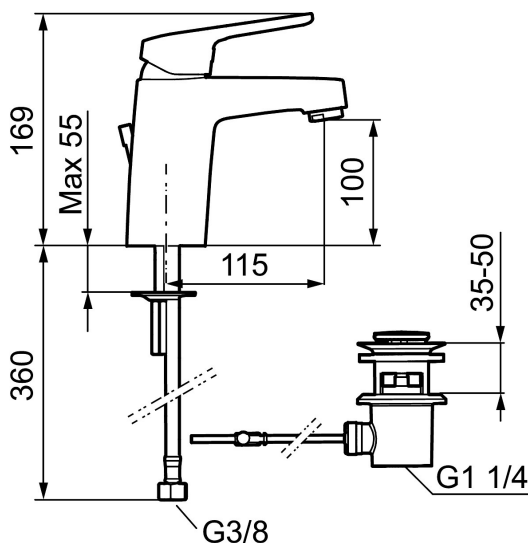

Art.nr: 83550010 **RSK:** 8235559 **Flöde 3 bar:** 6,2 l/min

Utförande: Krom, ansl. lekande G3/8

Unika egenskaper

Skyddsmodul 

- Med lyftventil, helt i metall
- Kallstartsfunktion
- Mjukstängande med keramisk avstängning
- Inbyggd, lätt omställbar flödesbegränsning och temperaturspär
- Eco Flow (energi- och vattenbesparande strålsamlare)
- Med Soft PEX®-rör
- Hålmått Ø32-36 mm

Art.nr: 83550010

RSK: 8235559

Reservdelslista

NR.	ART.NR	RSK	BESKRIVNING
	44450009	8295353	Tillbehörspåse (spärrsegment, stoppskruv, insexnyckel 3 mm)
1	58501000	8592023	Komplett spak , krom
2	58511000	8592021	Färgmarkering och fästskruv till spak
3	58521000	8592020	Täckhylsa, krom
4	58530140	8241726	Fästnippel med serviceverktyg
5	60770000	8591918	Serviceverktyg
6	59115500	8591947	Insats med serviceverktyg, ej kallstart (röd ring)