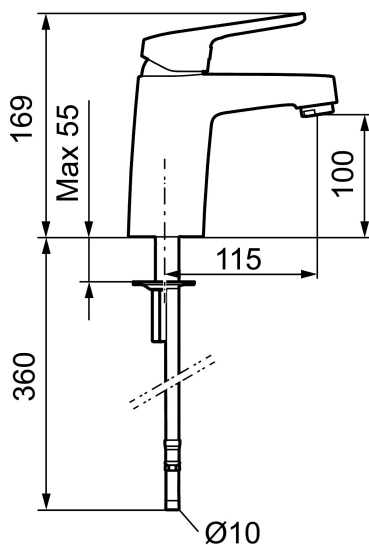

SILJAN tvättställsblandare

Den här blandaren LEED/BREEAM-anpassad

LEED står för Leadership in Energy and Environmental Design. Sweden Green Building Council arbetar med anpassningar av LEED till svenska förhållanden.

Art.nr: 83507300 RSK: 8235561 Flöde 3 bar: 3,0 l/min

Utförande: Krom, konstantflöde vid 2–6 bar, LEED/BREEAM-anpassad, ansl. slät ände Ø10 mm

- Kallstartsfunktion
- Mjukstängande med keramisk avstängning
- Inbyggd, lätt omställbar flödesbegränsning och temperaturspär
- Eco Flow (energi- och vattenbesparande konstantflödesstrålsamlare)
- Med Soft PEX®-rör, anslutning slät ände Ø10 mm
- Hålmått Ø32-36 mm