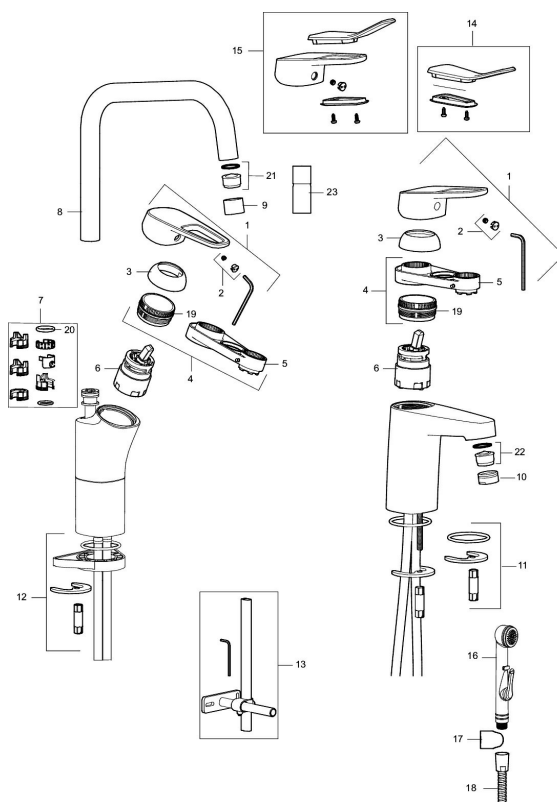

Art.nr: 83507300 RSK: 8235561 Flöde 3 bar: 3,0 l/min

Utförande: Krom, konstantflöde vid 2–6 bar, LEED/BREEAM-anpassad, ansl. slät ände Ø10 mm

- Kallstartsfunktion
- Mjukstängande med keramisk avstängning
- Inbyggd, lätt omställbar flödesbegränsning och temperaturspär
- Eco Flow (energi- och vattenbesparande konstantflödesstrålsamlare)
- Med Soft PEX[®]-rör, anslutning slät ände Ø10 mm
- Hålmått Ø32-36 mm

Art.nr: 83507300

RSK: 8235561

Reservdelslista

NR.	ART.NR	RSK	BESKRIVNING
	44450009	8295353	Tillbehörspåse (spärrsegment, stoppskruv, insexnyckel 3 mm)
1	58501000	8592023	Komplett spak , krom
2	58511000	8592021	Färgmarkering och fästskruv till spak
3	58521000	8592020	Täckhylsa, krom
4	58530140	8241726	Fästnippel med serviceverktyg
5	60770000	8591918	Serviceverktyg
6	59115500	8591947	Insats med serviceverktyg, ej kallstart (röd ring)
6	59120009	8591949	Insats med serviceverktyg, kallstart (grön ring), original
6	59120000	8591769	Insats komplett, kallstart (grön ring)
6	59126000	8591966	Insats med serviceverktyg, Eco Plus (grön ring)
6	S600232		Insats, för tvättställsblandare (LEED)